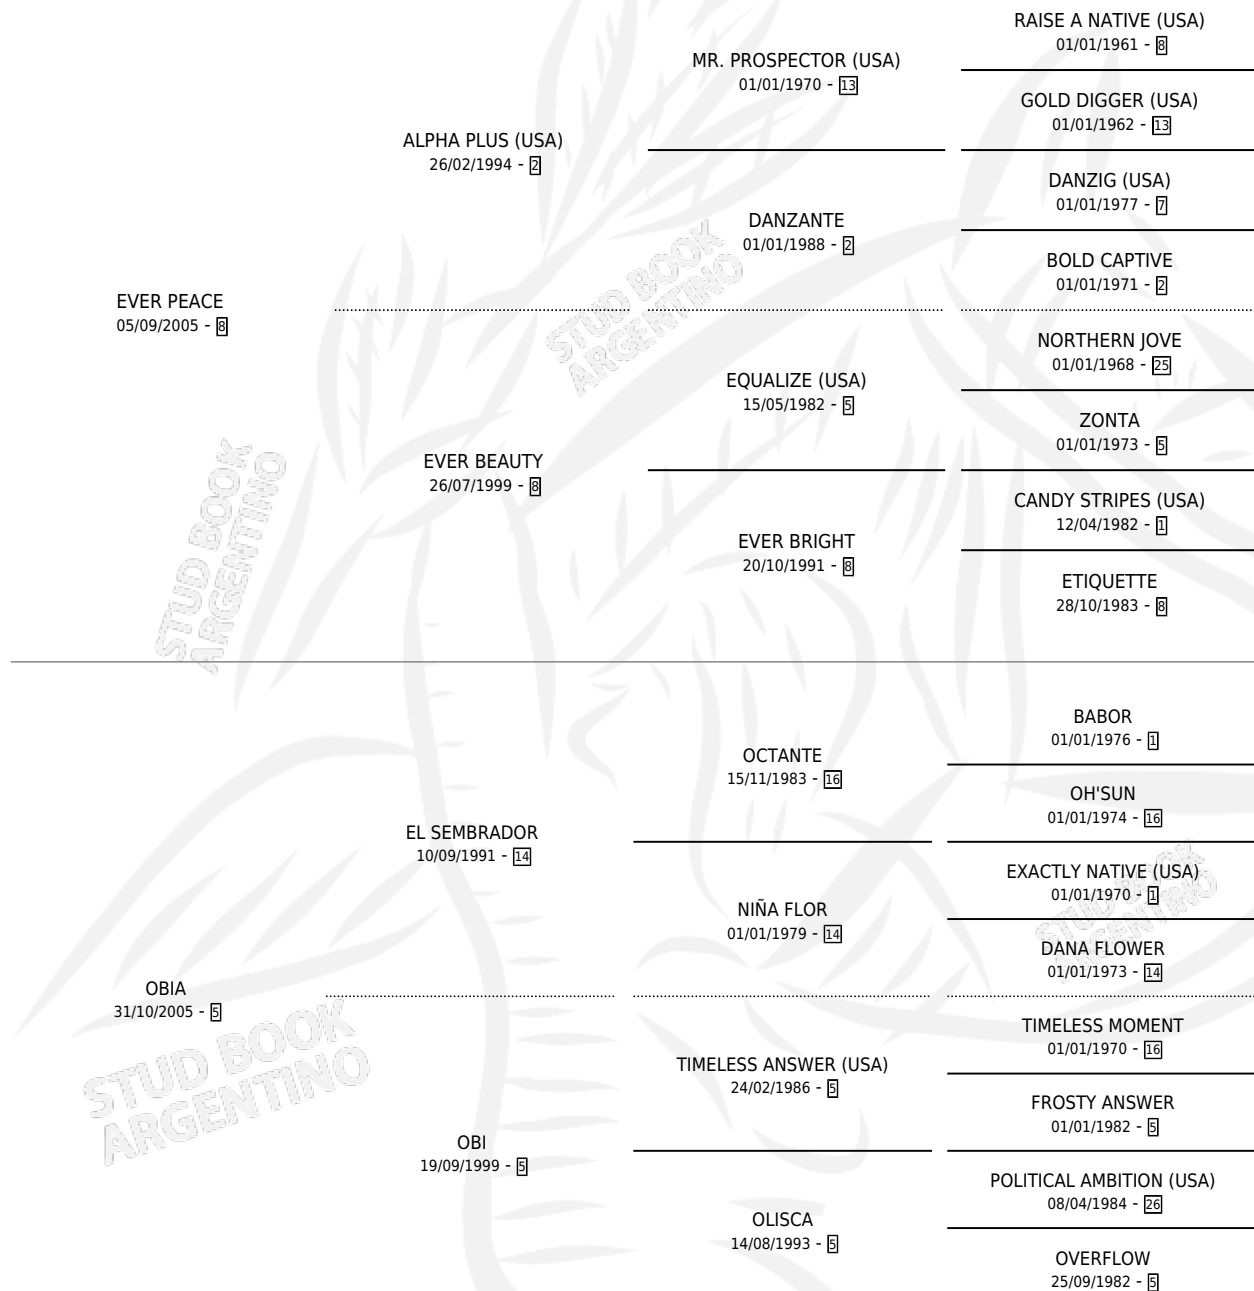

OBITA

por **EVER PEACE** y **OBIA** por **EL SEMBRADOR**

Argentina · Hembra · Zaino · SP · 16/09/2013
Familia 5-h · Volumen 41

ESTADO

TIPIFICACIÓN SANGUÍNEA	X
TIPIFICACIÓN POR ADN	✓
PASAPORTE	✓
IDENTIFICACIÓN POR MICROCHIP	✓
REPRODUCTOR	✓

Lugar de nacimiento: El Tala
Criador: Crespo Felix Eduardo

PEDIGREE

CAMPAÑA

Solo carreras oficiales de Argentina

POR EDAD

EDAD	CC	1°	2°	3°	4°	5°	NP	CLC	CLG	CLCG1	CLGG1	IMPORTE	GANANCIA / CC
3 AÑOS	2	0	0	0	0	0	2	0	0	0	0	\$0	\$0
TOTALES	2	0	0	0	0	0	2	0	0	0	0	\$0	\$0
%		0.0%	0.0%	0.0%	0.0%	0.0%	100%	0.0%	0.0%	0.0%	0.0%		