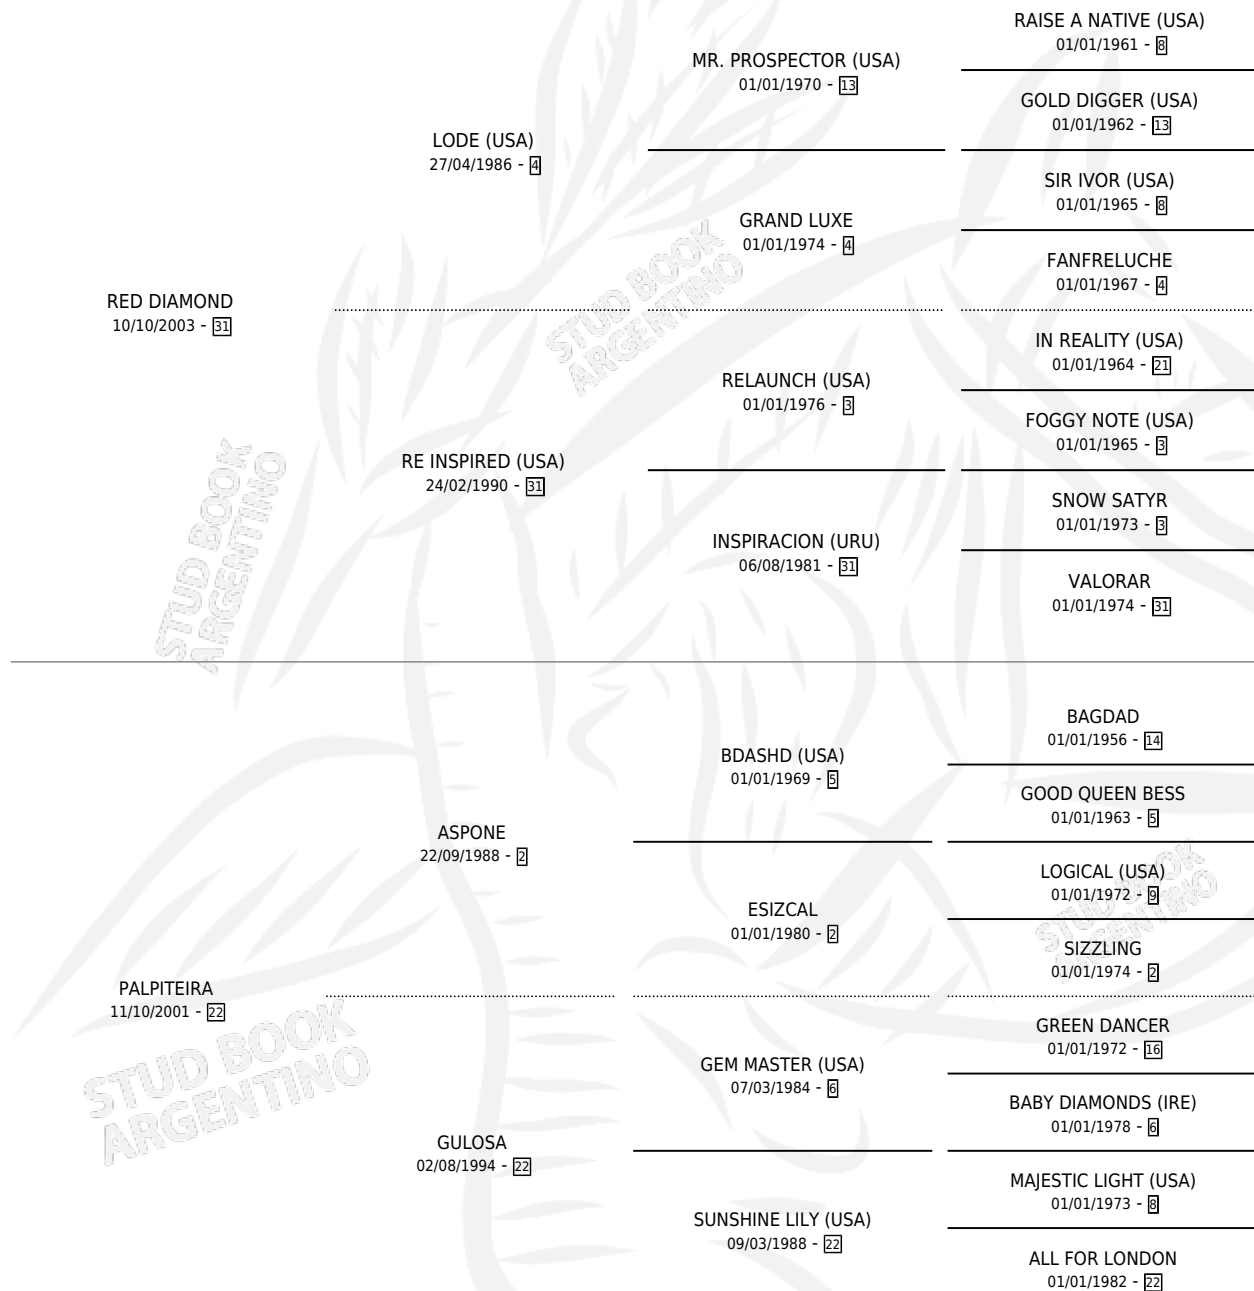

RED HORNY

por RED DIAMOND y PALPITEIRA por ASPONE

Argentina · Hembra · Zaino · SP · 21/09/2013
Familia 22-b · Volumen 41

ESTADO

TIPIFICACIÓN SANGUÍNEA	X
TIPIFICACIÓN POR ADN	X
PASAPORTE	X
IDENTIFICACIÓN POR MICROCHIP	X
REPRODUCTOR	X

Lugar de nacimiento: El Tala
Criador: Crespo Felix Eduardo

PEDIGREE

RED HORNY

Datos oficiales del Stud Book Argentino

Documento generado el 12/06/2026

studbook.org.ar