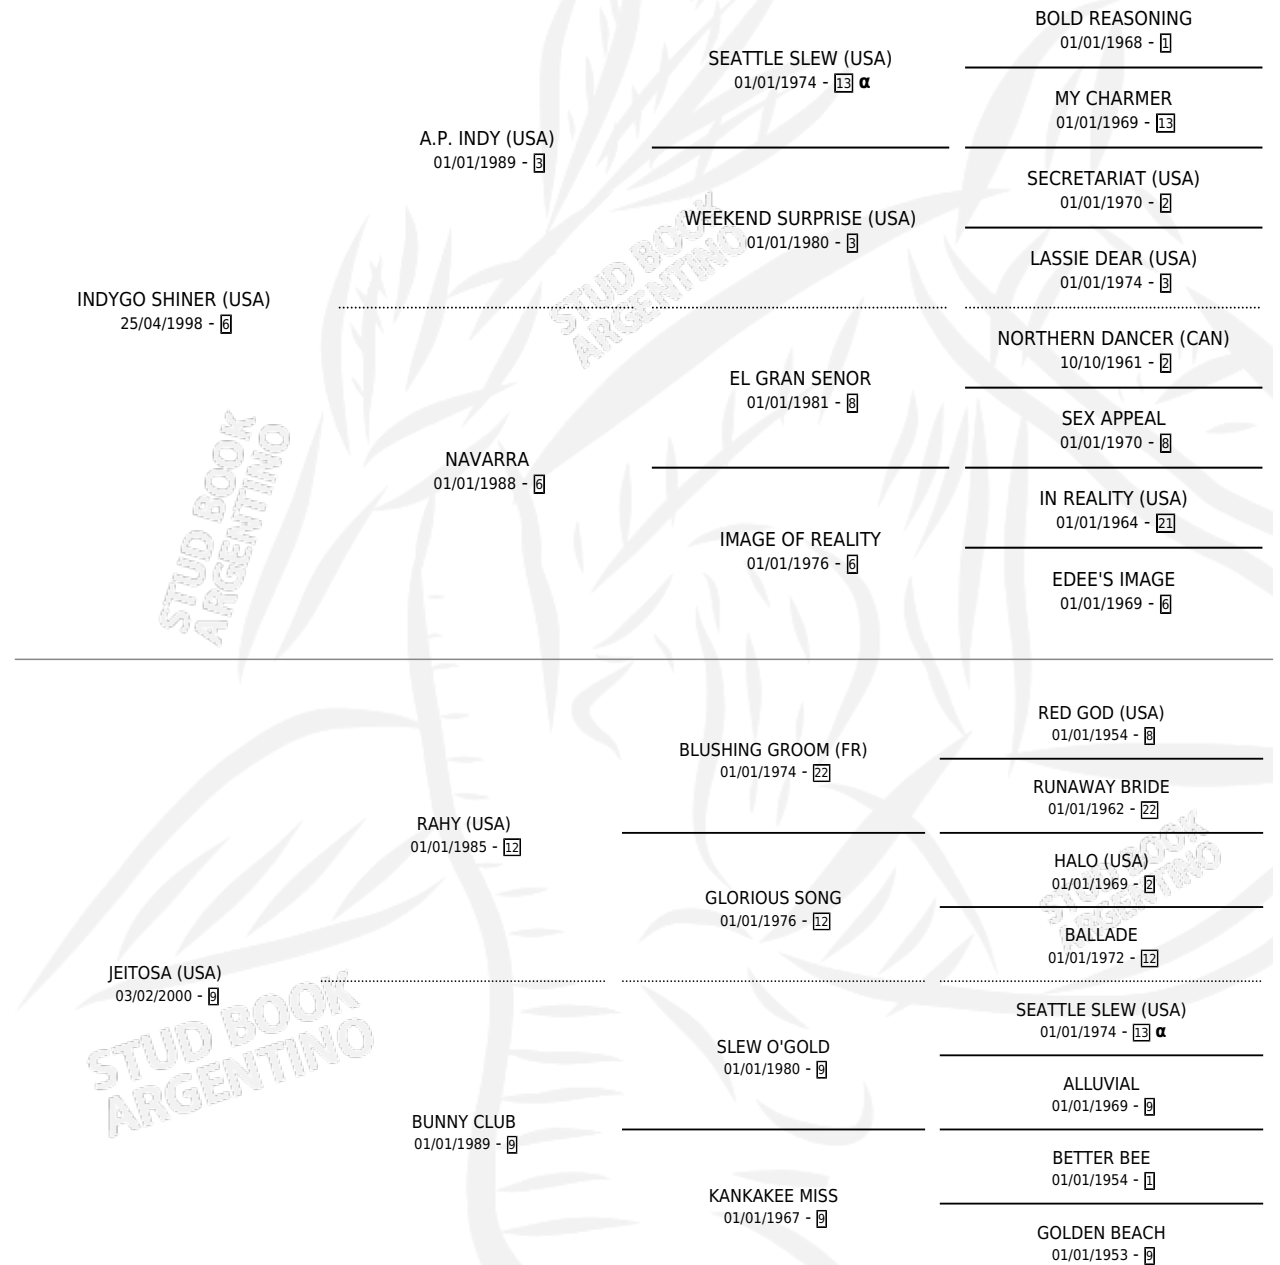

INDY JEI

por **INDYGO SHINER (USA)** y **JEITOSA (USA)** por **RAHY (USA)**

Argentina · Macho · Alazan · SP · 23/09/2013
Familia 9 · Volumen 41

ESTADO

TIPIFICACIÓN SANGUÍNEA	X
TIPIFICACIÓN POR ADN	✓
PASAPORTE	✓
IDENTIFICACIÓN POR MICROCHIP	✓
REPRODUCTOR	X

Lugar de nacimiento: El Arroyo
Criador: Reale Sebastian

PEDIGREE

INBREEDING : α

CAMPAÑA

Solo carreras oficiales de Argentina

POR EDAD

EDAD	CC	1°	2°	3°	4°	5°	NP	CLC	CLG	CLCG1	CLGG1	IMPORTE	GANANCIA / CC
3 AÑOS	4	0	1	0	1	0	2	1	0	0	0	\$54,000	\$13,500
4 AÑOS	5	1	1	2	0	1	0	0	0	0	0	\$232,000	\$46,400
5 AÑOS	1	0	0	0	0	0	1	0	0	0	0	\$0	\$0
TOTALES	10	1	2	2	1	1	3	1	0	0	0	\$286,000	\$28,600
%		10.0%	20.0%	20.0%	10.0%	10.0%	30.0%	10.0%	0.0%	0.0%	0.0%		