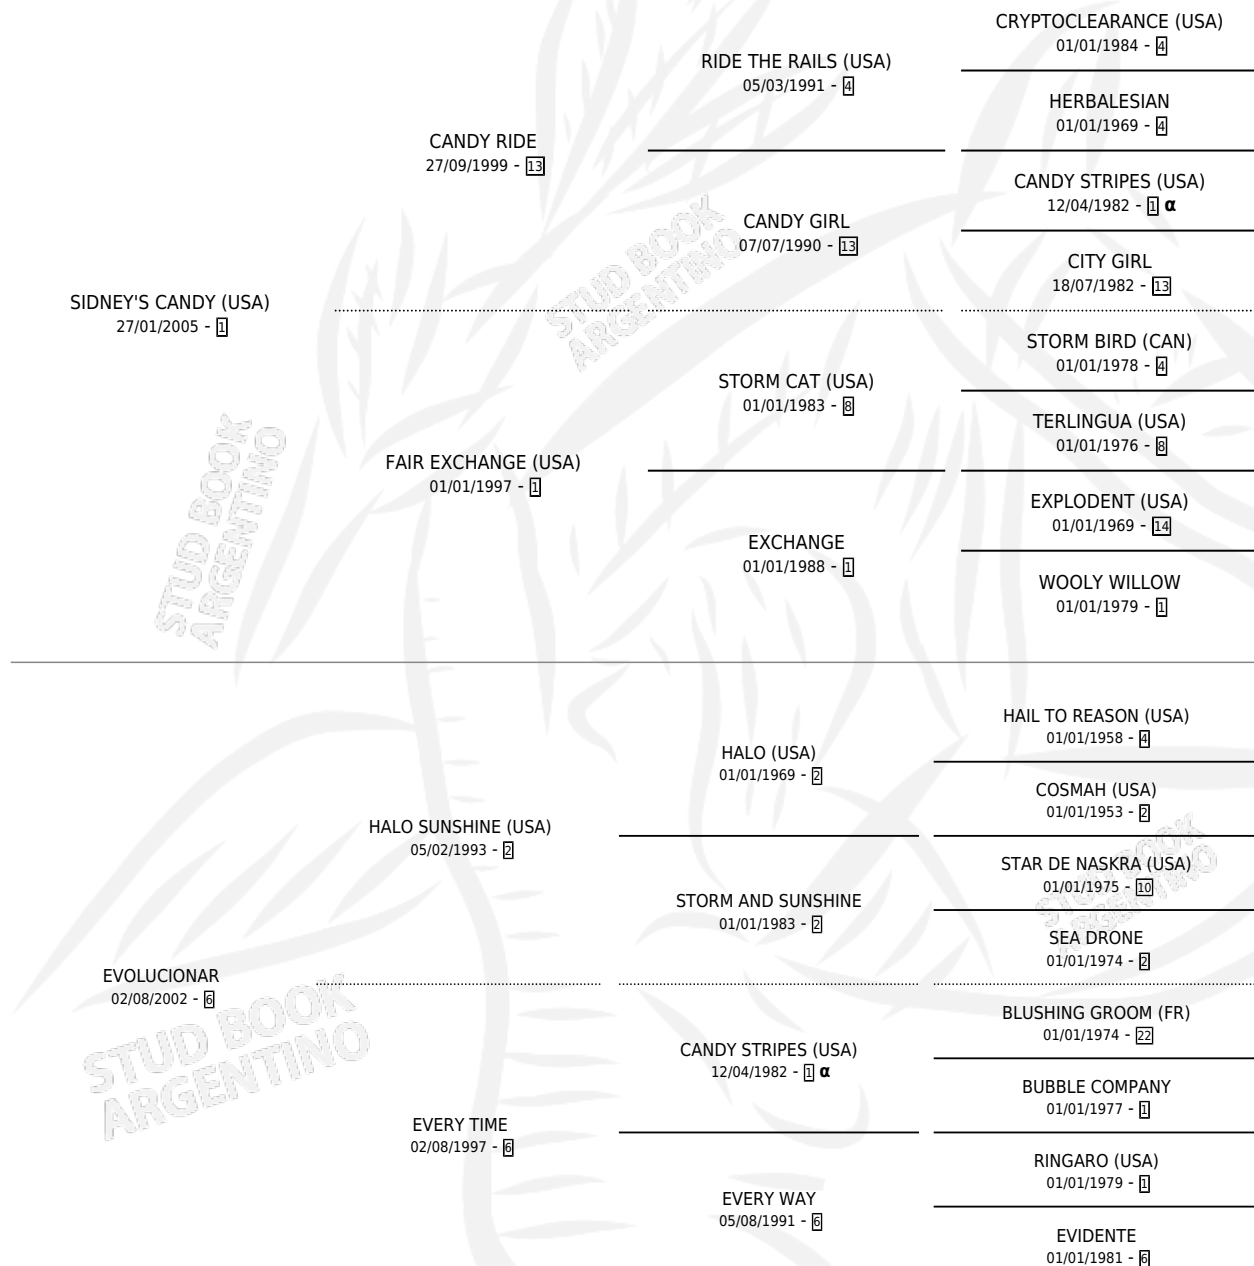

EVOLUTION SID

por **SIDNEY'S CANDY (USA)** y **EVOLUCIONAR** por **HALO SUNSHINE (USA)**

Argentina · Macho · Alazan · SP · 21/09/2013
Familia 6-f · Volumen 41

ESTADO

TIPIFICACIÓN SANGUÍNEA	X
TIPIFICACIÓN POR ADN	✓
PASAPORTE	✓
IDENTIFICACIÓN POR MICROCHIP	✓
REPRODUCTOR	X

Lugar de nacimiento: Abolengo
Criador: Abolengo

PEDIGREE

INBREEDING : α

CAMPAÑA

Solo carreras oficiales de Argentina

POR EDAD

EDAD	CC	1°	2°	3°	4°	5°	NP	CLC	CLG	CLCG1	CLGG1	IMPORTE	GANANCIA / CC
3 AÑOS	3	1	0	0	0	1	1	0	0	0	0	\$124,000	\$41,333
4 AÑOS	7	0	3	0	0	0	4	0	0	0	0	\$126,700	\$18,100
5 AÑOS	3	0	0	0	0	0	3	0	0	0	0	\$0	\$0
TOTALES	13	1	3	0	0	1	8	0	0	0	0	\$250,700	\$19,285
%		7.7%	23.1%	0.0%	0.0%	7.7%	61.5%	0.0%	0.0%	0.0%	0.0%		

Ganador en San Isidro - \$250,700, a los 3 años.

POR DISTANCIA

HIPODROMO	CC	1°	2°	3°	4°	5°	NP	CLC	CLG	CLCG1	CLGG1	IMPORTE
PALERMO	3	0	0	0	0	0	3	0	0	0	0	\$0
1000 MTS	1	0	0	0	0	0	1	0	0	0	0	\$0
1200 MTS	2	0	0	0	0	0	2	0	0	0	0	\$0
SAN ISIDRO	10	1	3	0	0	1	5	0	0	0	0	\$250,700
1200 MTS	3	1	0	0	0	0	2	0	0	0	0	\$116,800
1400 MTS	6	0	2	0	0	1	3	0	0	0	0	\$95,400
1300 MTS	1	0	1	0	0	0	0	0	0	0	0	\$38,500