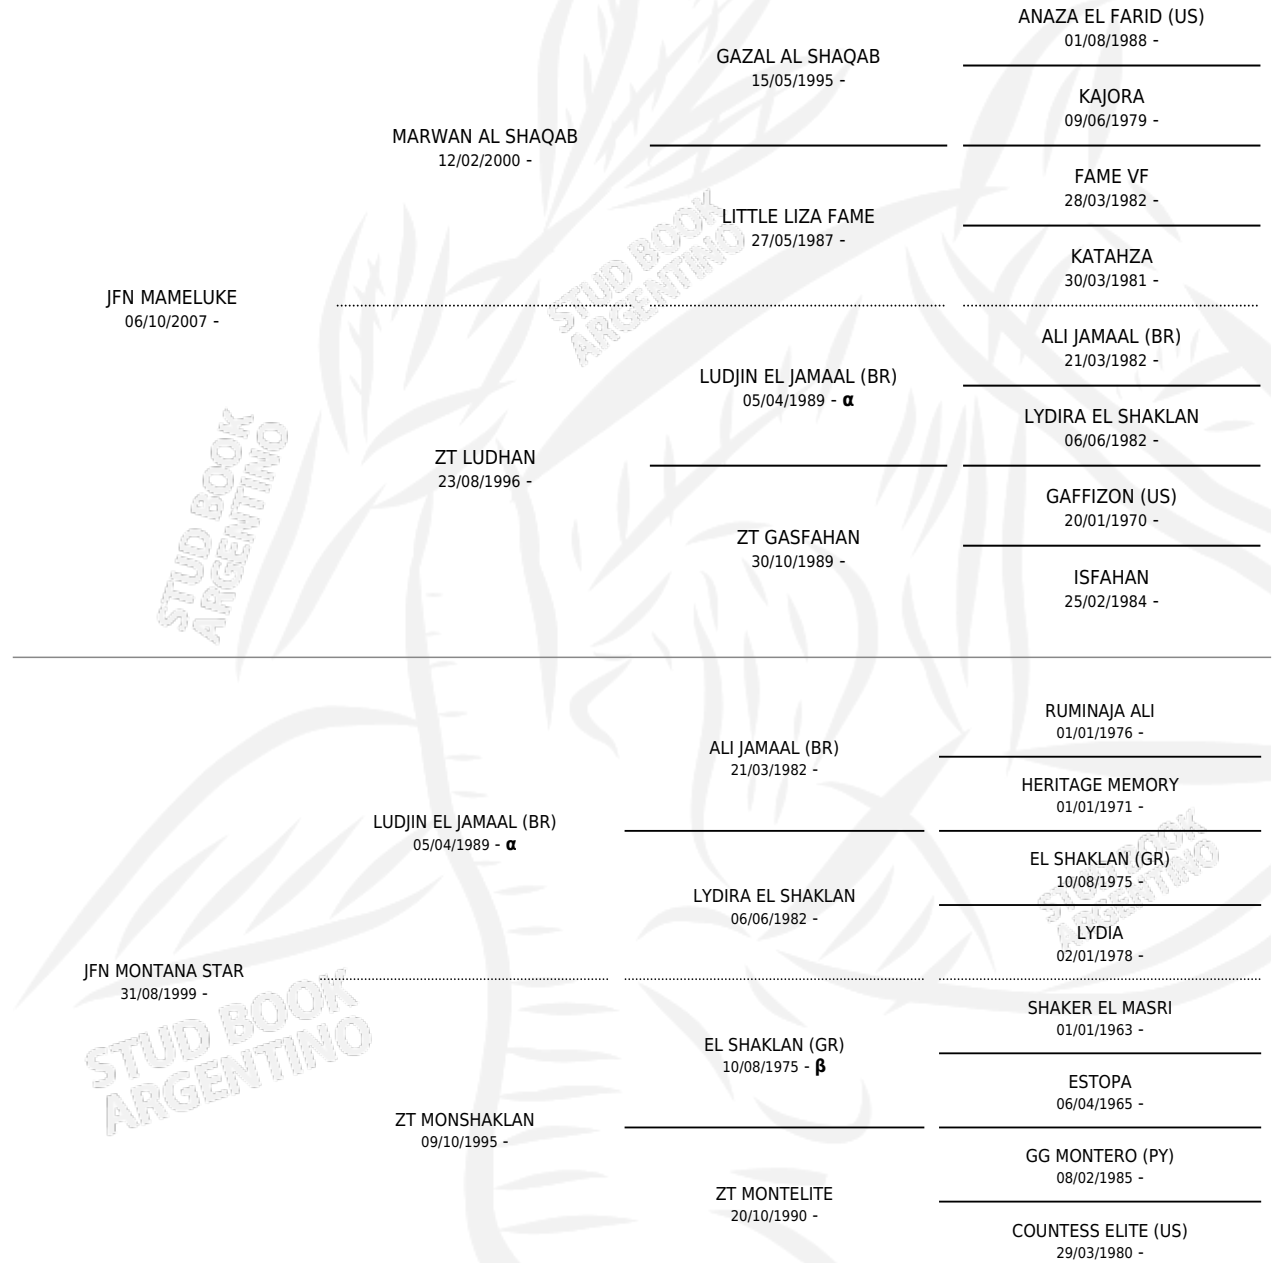

JK LEGENDARIO

por JFN MAMELUKE y JFN MONTANA STAR por LUDJIN EL JAMAAL (BR)

Argentina · Macho · Alazan · AP · 20/10/2013
Familia · Volumen 41

ESTADO

TIPIFICACIÓN SANGUÍNEA	X
TIPIFICACIÓN POR ADN	X
PASAPORTE	X
IDENTIFICACIÓN POR MICROCHIP	X
REPRODUCTOR	X

Lugar de nacimiento: Nabil Al Muluk
Criador: Nabil Al Muluk

PEDIGREE

INBREEDING : α, β

JK LEGENDARIO

Datos oficiales del Stud Book Argentino

Documento generado el 11/05/2026

studbook.org.ar