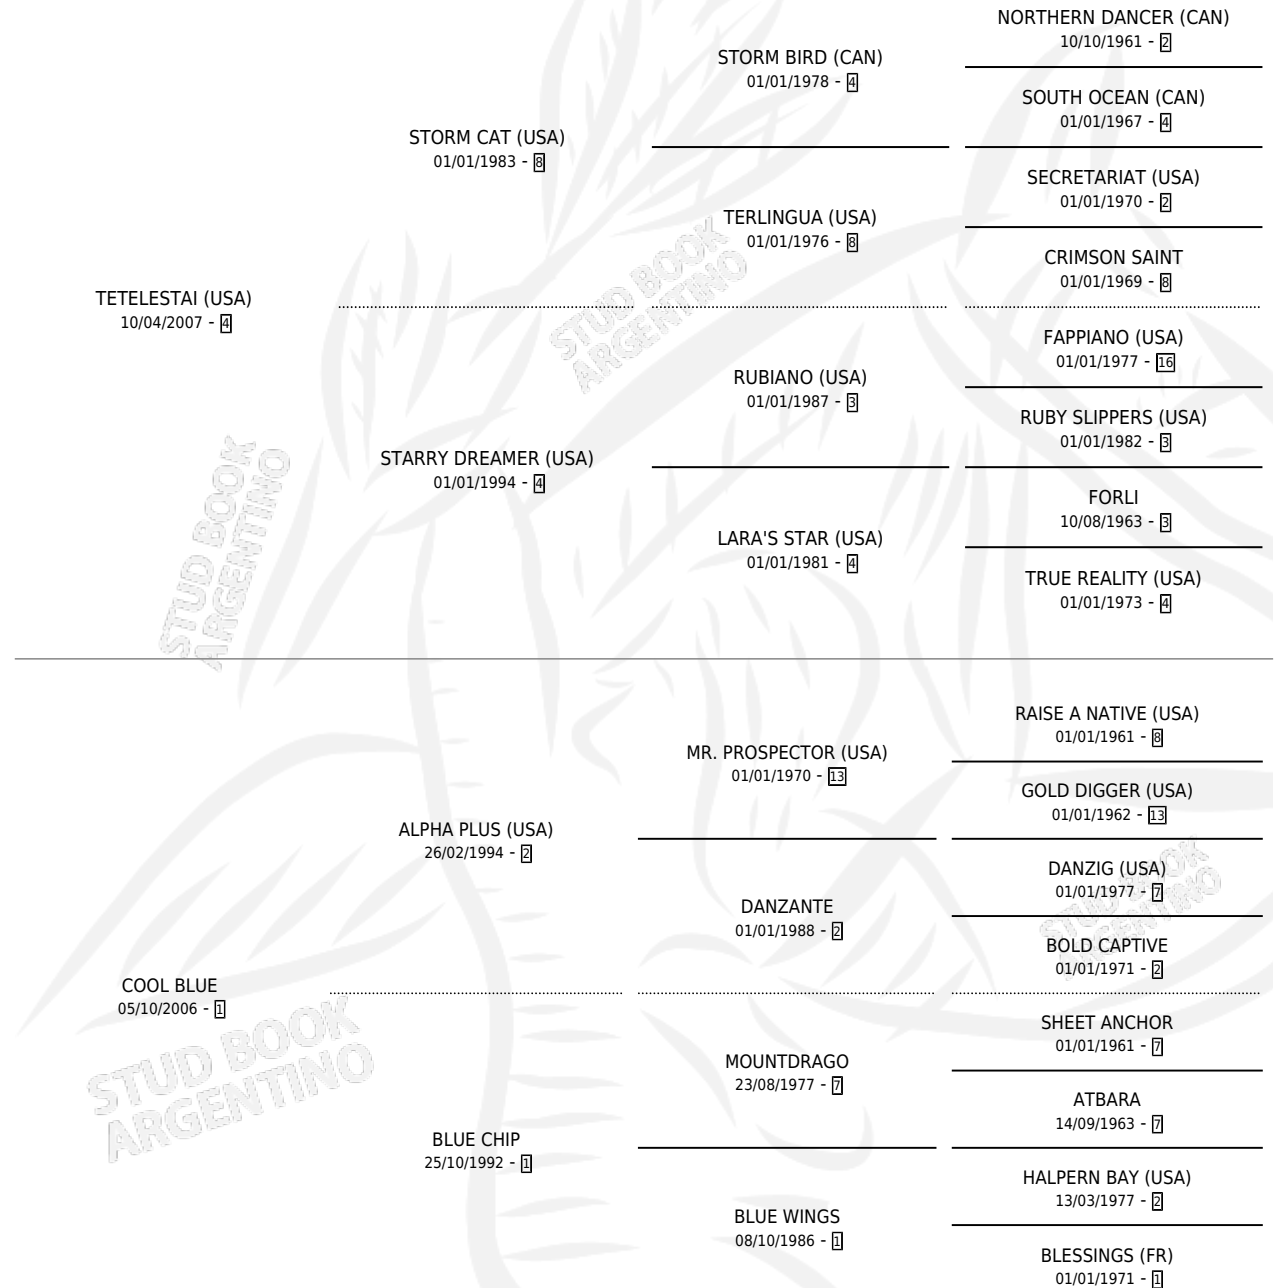

JET SET BABE

por TETELESTAI (USA) y COOL BLUE por ALPHA PLUS (USA)

Argentina · Hembra · Zaino · SP · 06/10/2013
Familia 1-d · Volumen 41

ESTADO

TIPIFICACIÓN SANGUÍNEA	X
TIPIFICACIÓN POR ADN	X
PASAPORTE	X
IDENTIFICACIÓN POR MICROCHIP	X
REPRODUCTOR	X

Lugar de nacimiento: Panamericano

Criador: Triaca Maria Laura y Fideicomiso San Carlos

PEDIGREE

JET SET BABE

Datos oficiales del Stud Book Argentino

Documento generado el 26/04/2026

studbook.org.ar