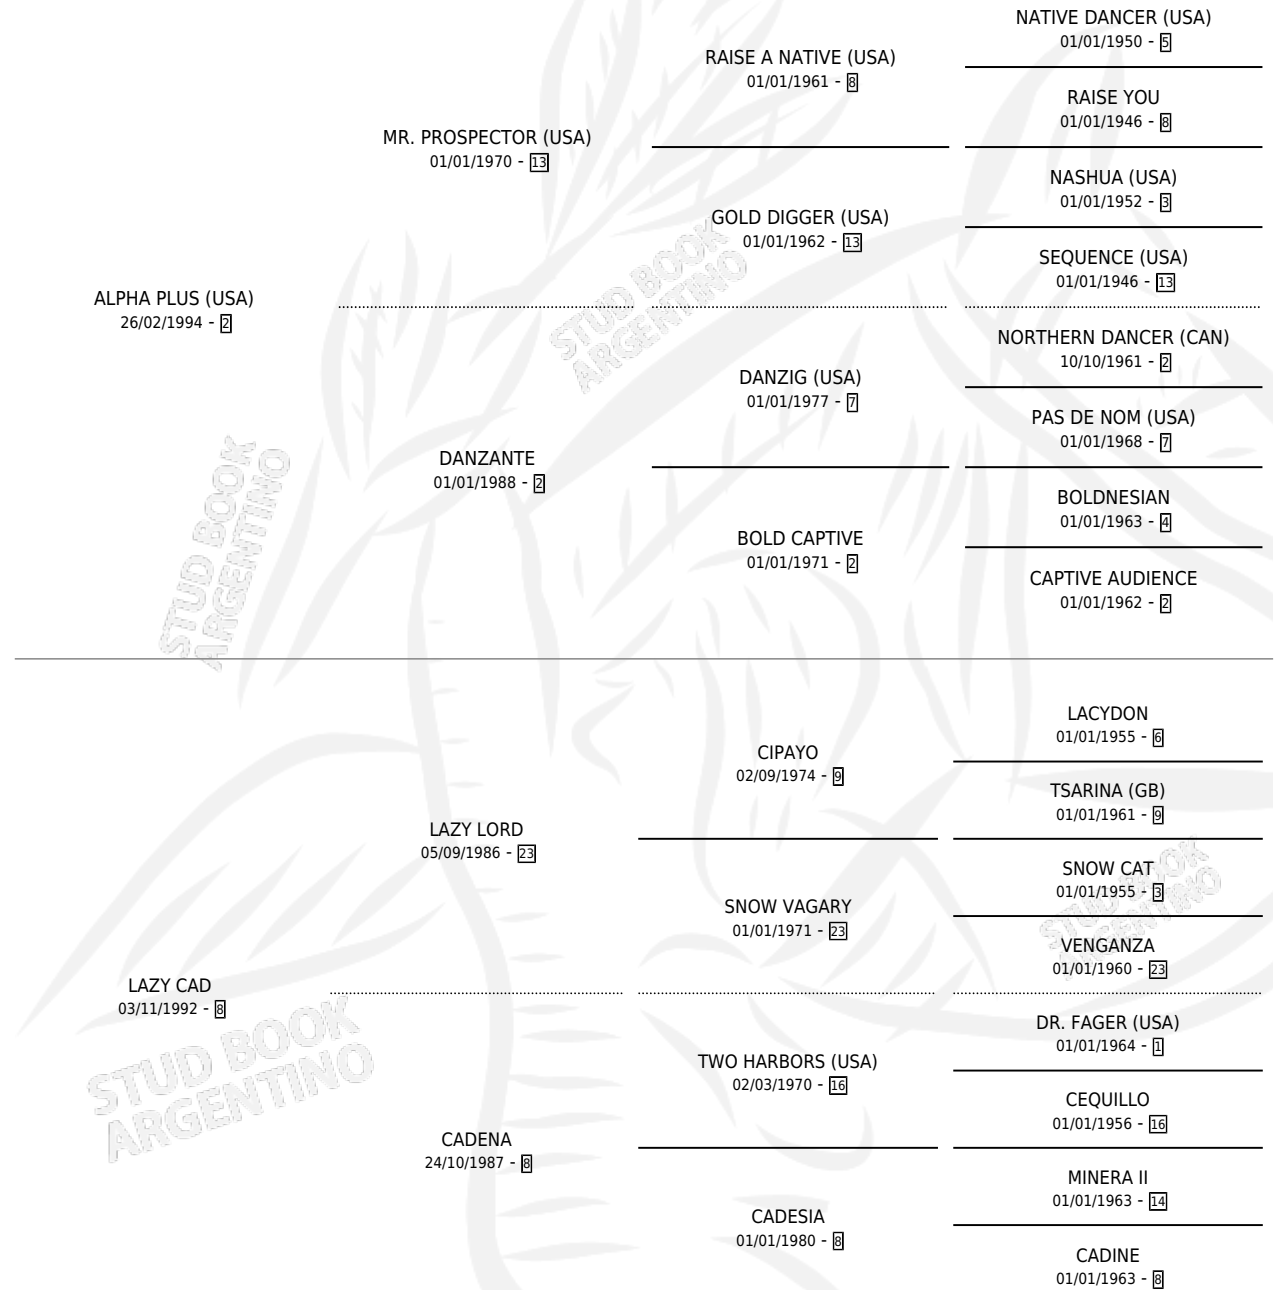

JOLLY PLUS

por ALPHA PLUS (USA) y LAZY CAD por LAZY LORD

Argentina · Hembra · Zaino · SP · 02/10/2013
Familia 8-j · Volumen 41

ESTADO

TIPIFICACIÓN SANGUÍNEA	X
TIPIFICACIÓN POR ADN	X
PASAPORTE	X
IDENTIFICACIÓN POR MICROCHIP	X
REPRODUCTOR	X

Lugar de nacimiento: Panamericano
Criador: Valle Marcelo Oscar

PEDIGREE

JOLLY PLUS

Datos oficiales del Stud Book Argentino

Documento generado el 26/04/2026

studbook.org.ar