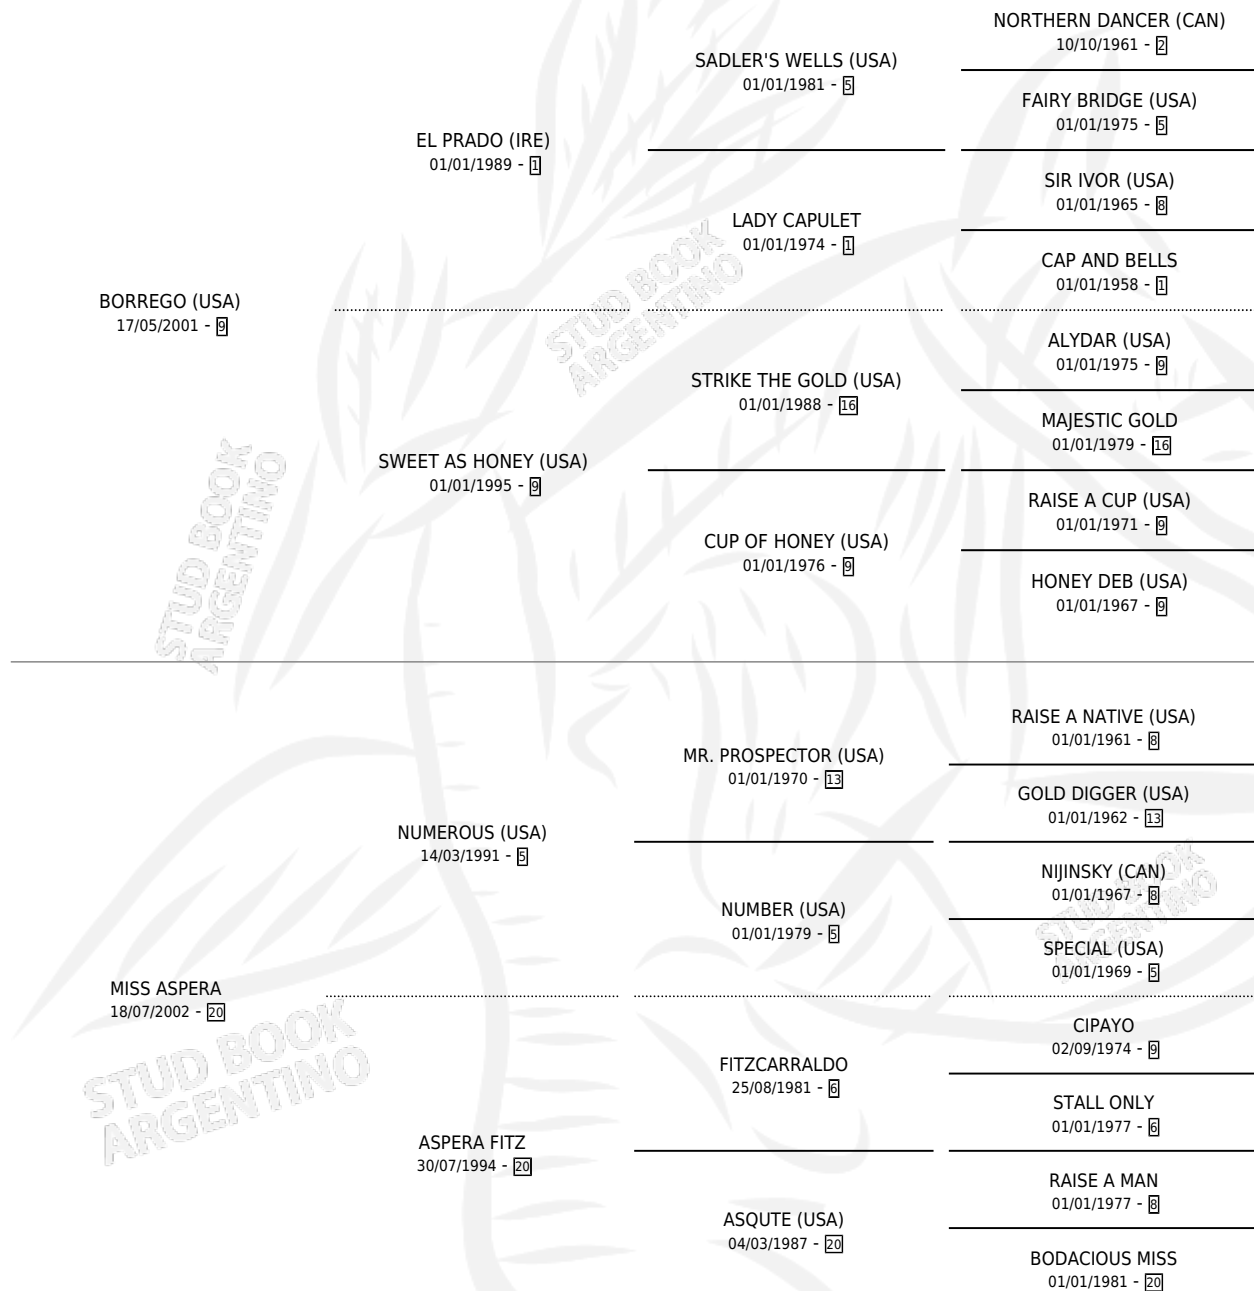

ESPECTATIVA

por **BORREGO (USA)** y **MISS ASPERA** por **NUMEROUS (USA)**

Argentina · Hembra · Zaino · SP · 15/09/2013
Familia 20-a · Volumen 41

ESTADO

TIPIFICACIÓN SANGUÍNEA	X
TIPIFICACIÓN POR ADN	✓
PASAPORTE	✓
IDENTIFICACIÓN POR MICROCHIP	✓
REPRODUCTOR	✓

Lugar de nacimiento: Cerro Avila
Criador: Cerro Avila

PEDIGREE

CAMPAÑA

Solo carreras oficiales de Argentina

POR EDAD

EDAD	CC	1°	2°	3°	4°	5°	NP	CLC	CLG	CLCG1	CLGG1	IMPORTE	GANANCIA / CC
3 AÑOS	3	0	0	0	0	0	3	0	0	0	0	\$0	\$0
TOTALES	3	0	0	0	0	0	3	0	0	0	0	\$0	\$0
%		0.0%	0.0%	0.0%	0.0%	0.0%	100%	0.0%	0.0%	0.0%	0.0%		