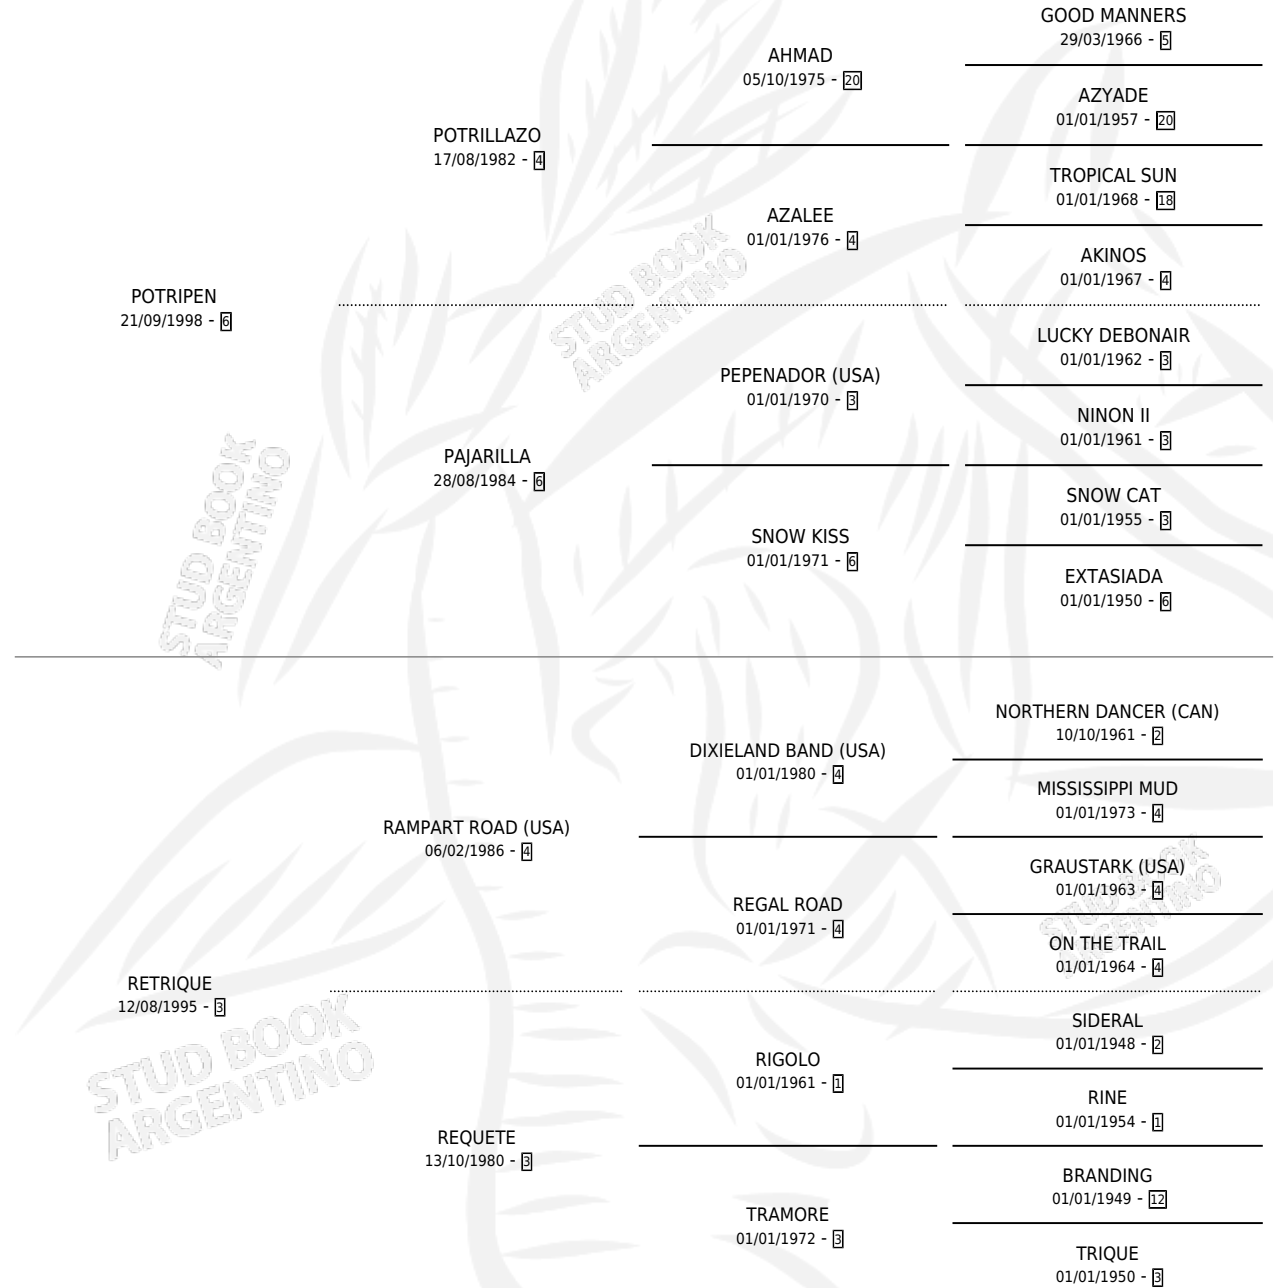

MANCO CAPAC

por POTRIPEN y RETRIQUE por RAMPART ROAD (USA)

Argentina · Macho · Alazan Tostado · SP · 07/10/2013
Familia 3-n · Volumen 41

ESTADO

TIPIFICACIÓN SANGUÍNEA	X
TIPIFICACIÓN POR ADN	✓
PASAPORTE	✓
IDENTIFICACIÓN POR MICROCHIP	✓
REPRODUCTOR	X

Lugar de nacimiento: Agüarenas

Criador: Agüarenas

PEDIGREE

CAMPAÑA

Solo carreras oficiales de Argentina

POR EDAD

EDAD	CC	1°	2°	3°	4°	5°	NP	CLC	CLG	CLCG1	CLGG1	IMPORTE	GANANCIA / CC
3 AÑOS	10	2	2	0	1	2	3	0	0	0	0	\$423,015	\$42,302
4 AÑOS	3	0	0	0	0	1	2	0	0	0	0	\$13,200	\$4,400
TOTALES	13	2	2	0	1	3	5	0	0	0	0	\$436,215	\$33,555
%		15.4%	15.4%	0.0%	7.7%	23.1%	38.5%	0.0%	0.0%	0.0%	0.0%		

Ganador de 2 carreras en San Isidro - \$436,215, a los 3 años.

POR DISTANCIA

HIPODROMO	CC	1°	2°	3°	4°	5°	NP	CLC	CLG	CLCG1	CLGG1	IMPORTE
LA PLATA	1	0	0	0	0	1	0	0	0	0	0	\$13,200
2000 MTS	1	0	0	0	0	1	0	0	0	0	0	\$13,200
SAN ISIDRO	11	2	2	0	1	2	4	0	0	0	0	\$423,015
1600 MTS	5	2	0	0	0	1	2	0	0	0	0	\$310,320
1400 MTS	6	0	2	0	1	1	2	0	0	0	0	\$112,695
PALERMO	1	0	0	0	0	0	1	0	0	0	0	\$0
1400 MTS	1	0	0	0	0	0	1	0	0	0	0	\$0