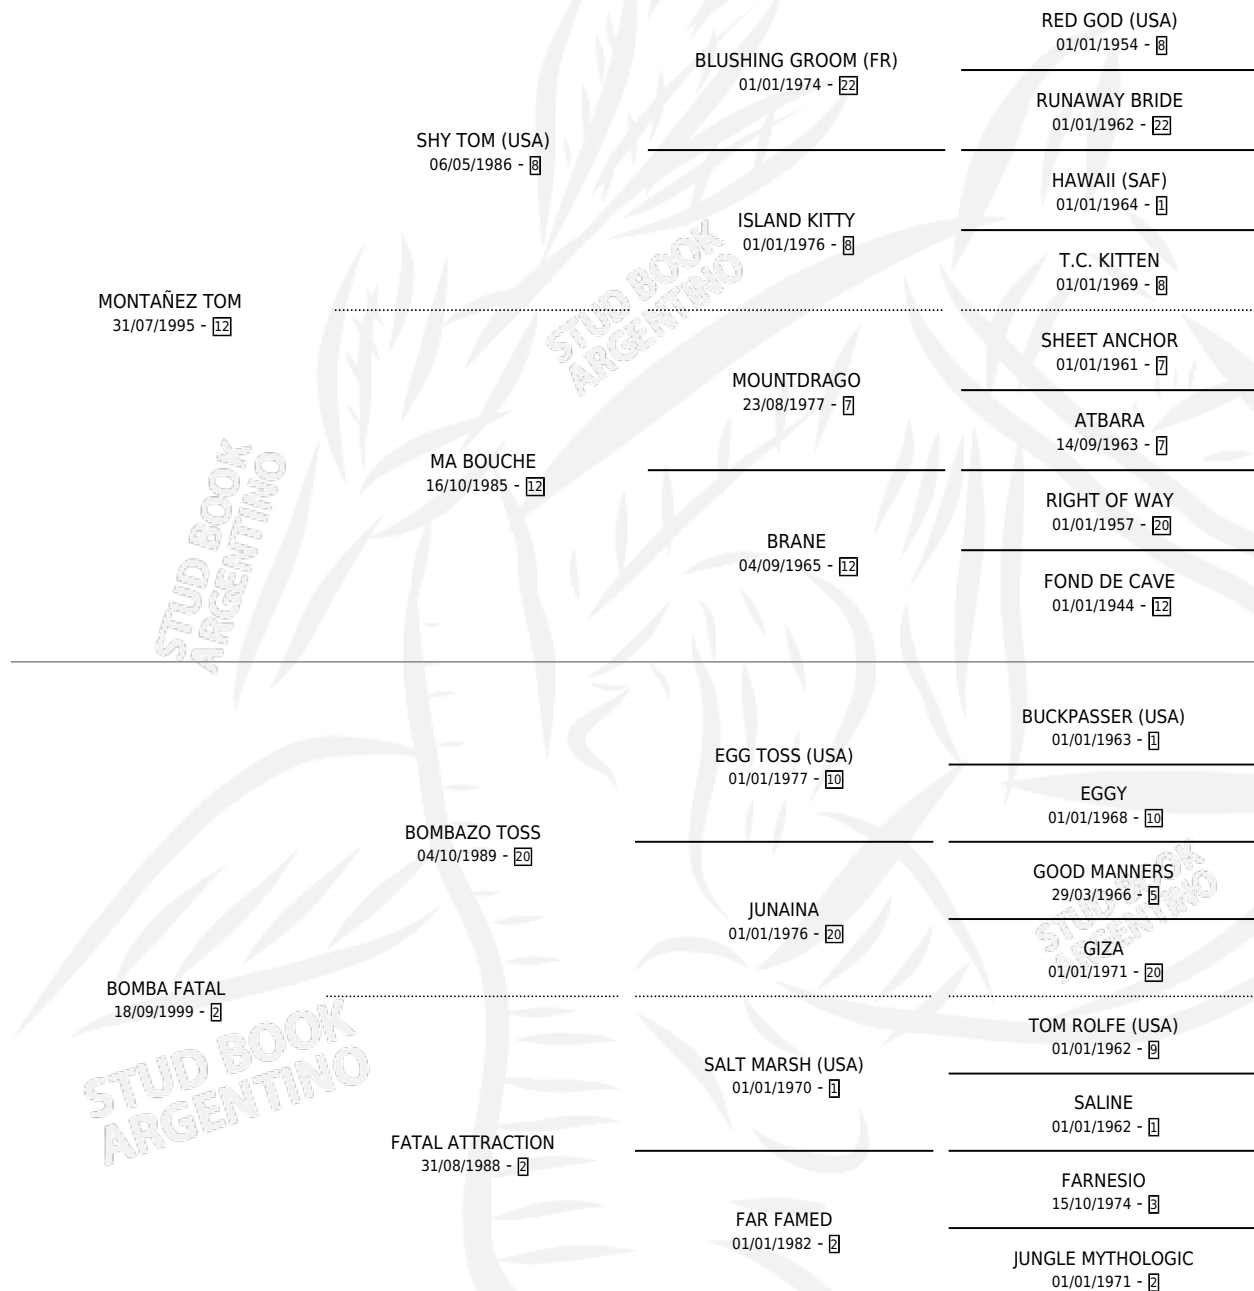

MATA SUEGRA

por **MONTAÑEZ TOM** y **BOMBA FATAL** por **BOMBAZO TOSS**

Argentina · Hembra · Zaino · SP · 18/10/2013
Familia 2-g · Volumen 41

ESTADO

TIPIFICACIÓN SANGUÍNEA	X
TIPIFICACIÓN POR ADN	✓
PASAPORTE	✓
IDENTIFICACIÓN POR MICROCHIP	✓
REPRODUCTOR	✓

Lugar de nacimiento: Doña Erminda
Criador: Doña Erminda

~

HIJOS

	MACHOS	HEMBRAS
5 NACIERON	2	3
3 CORRIERON	2	1
3 GANARON	2	1

0	0	0
GANADORES CL	GANADORES GR	GANADORES G1

PEDIGREE