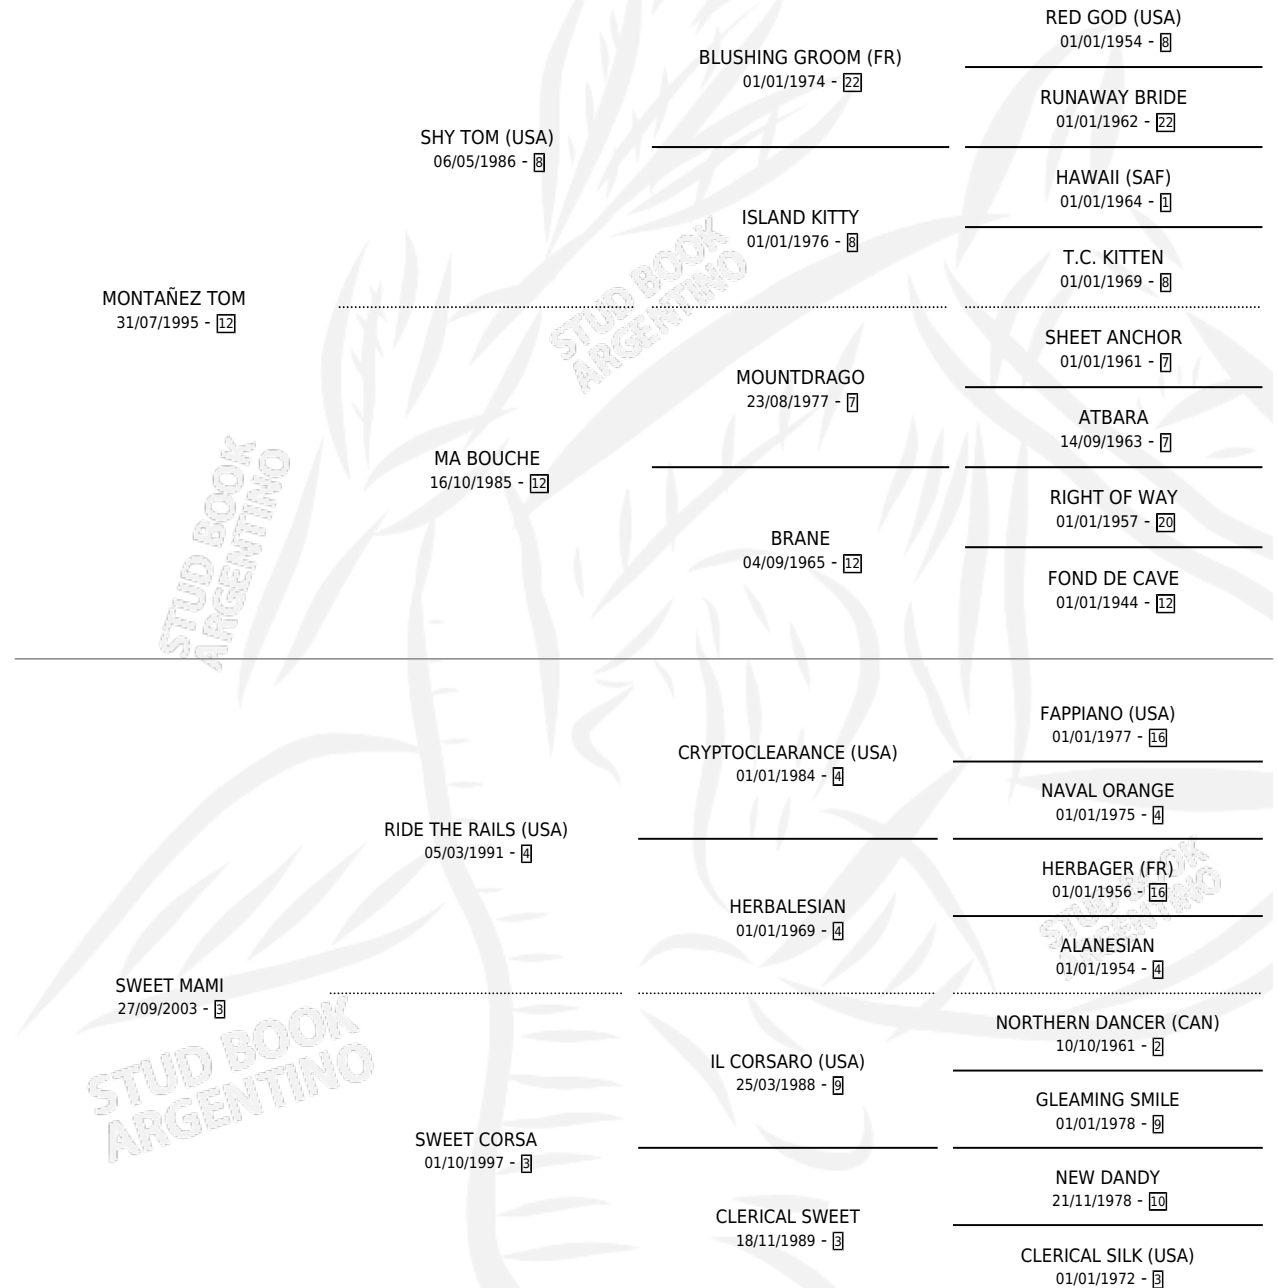

HERES COME THUDER

por MONTAÑEZ TOM y SWEET MAMI por RIDE THE RAILS (USA)

Argentina · Macho · Alazan · SP · 27/09/2013
Familia 3-f · Volumen 41

ESTADO

TIPIFICACIÓN SANGUÍNEA	X
TIPIFICACIÓN POR ADN	✓
PASAPORTE	✓
IDENTIFICACIÓN POR MICROCHIP	✓
REPRODUCTOR	X

Lugar de nacimiento: Doña Erminda

Criador: Fraire Raul Alberto Pascual y Carrera Oscar Alfredo Ramon

PEDIGREE

HERES COME THUDER

Datos oficiales del Stud Book Argentino

Documento generado el 08/05/2026

studbook.org.ar