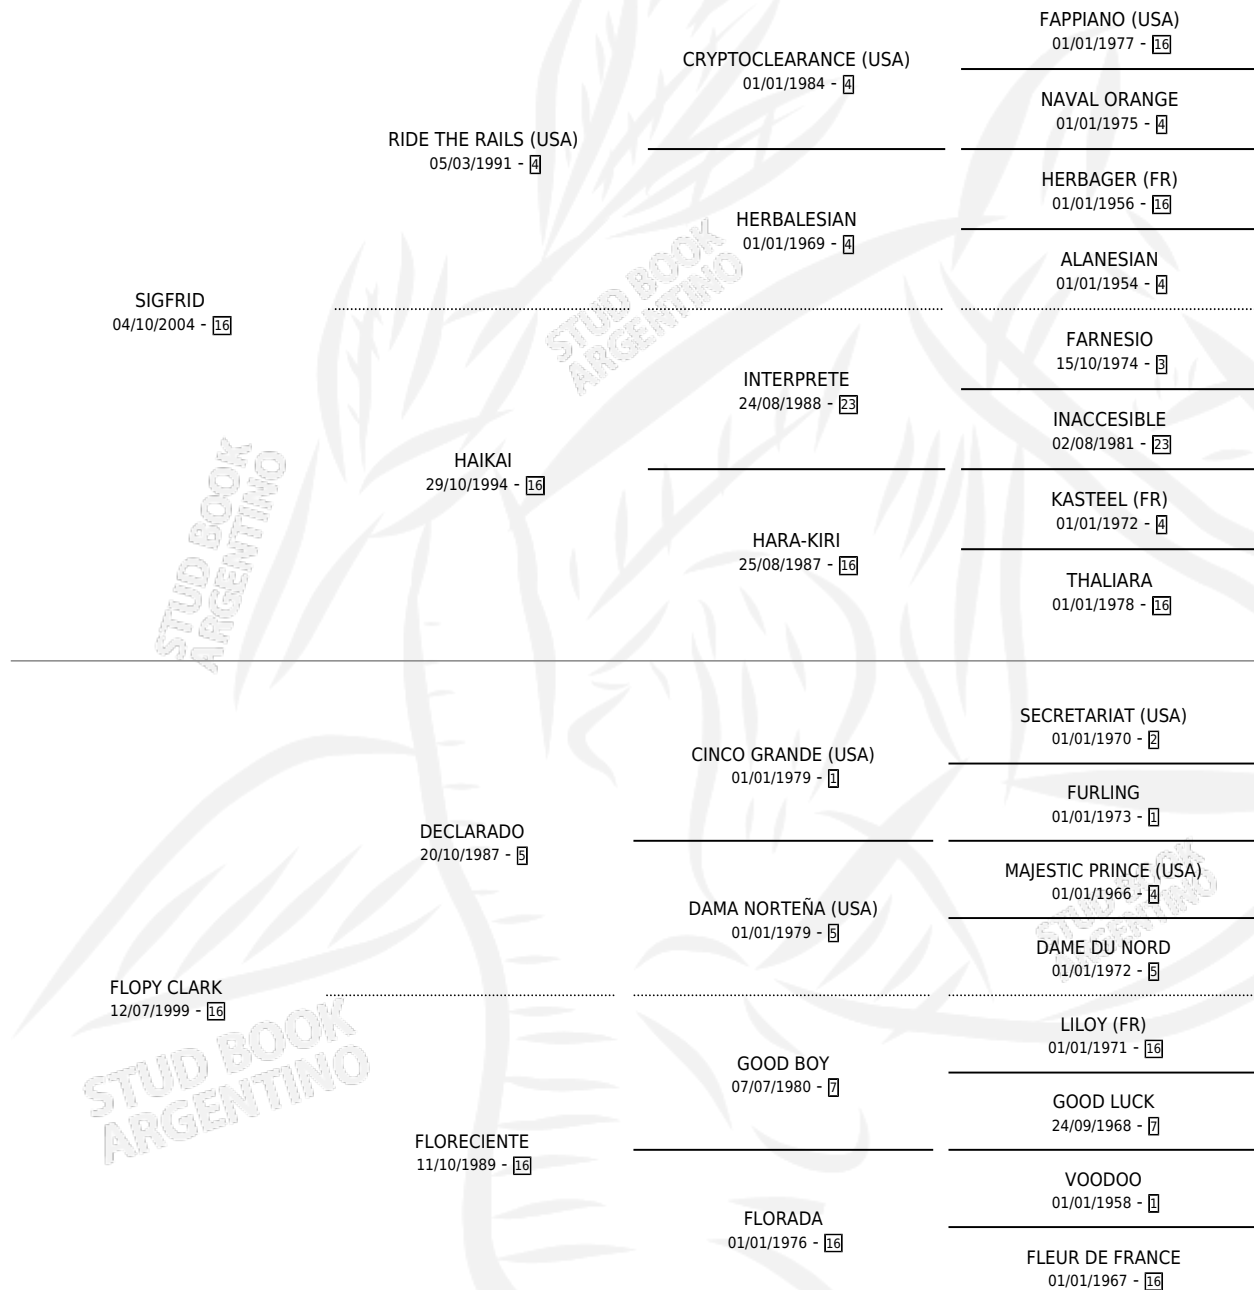

SUPER AGENTA

por SIGFRID y FLOPY CLARK por DECLARADO

Argentina · Hembra · Zaino · SP · 04/10/2013
Familia 16-e · Volumen 41

ESTADO

TIPIFICACIÓN SANGUÍNEA	X
TIPIFICACIÓN POR ADN	X
PASAPORTE	X
IDENTIFICACIÓN POR MICROCHIP	X
REPRODUCTOR	X

Lugar de nacimiento: La Gringa
Criador: Falasco Luciano Antonio

PEDIGREE

SUPER AGENTA

Datos oficiales del Stud Book Argentino

Documento generado el 26/04/2026

studbook.org.ar