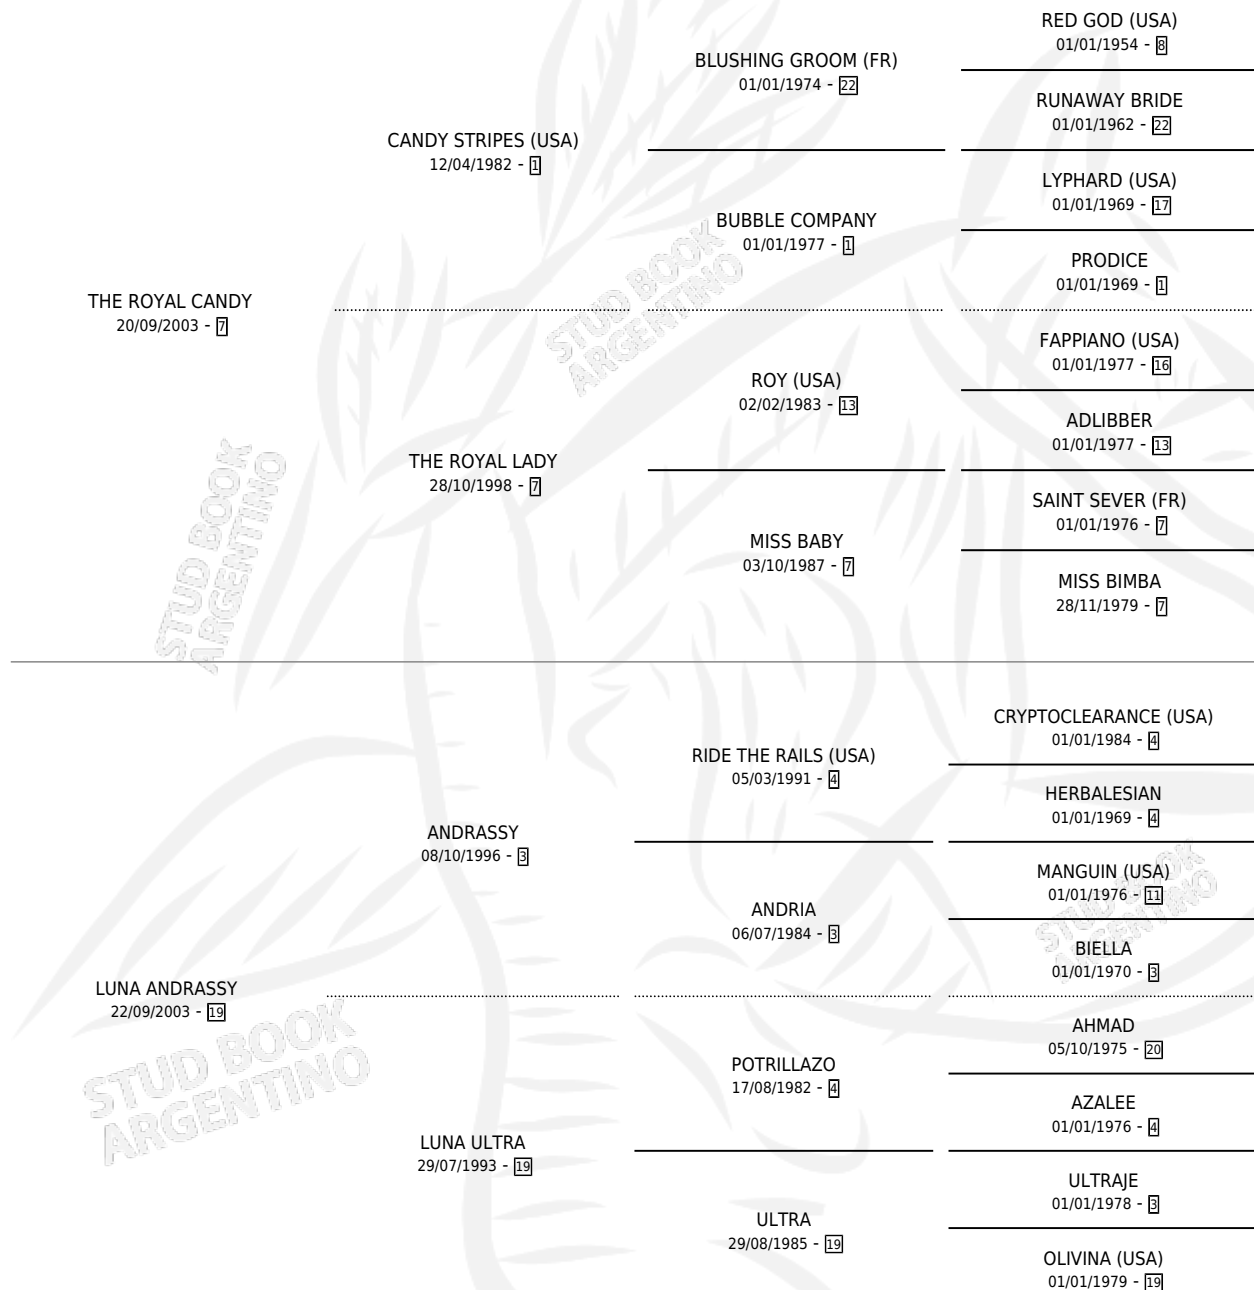

THE LUNA CANDY

por THE ROYAL CANDY y LUNA ANDRASSY por
ANDRASSY

Argentina · Hembra · Zaino · SP · 16/09/2013
Familia 19-b · Volumen 41

ESTADO

TIPIFICACIÓN SANGUÍNEA	X
TIPIFICACIÓN POR ADN	✓
PASAPORTE	✓
IDENTIFICACIÓN POR MICROCHIP	✓
REPRODUCTOR	✓

Lugar de nacimiento: Rincon Del Gena
Criador: Rincon Del Gena

~

HIJOS

	MACHOS	HEMBRAS
1 NACIERON	0	1
SIN ACTUACIONES		

PEDIGREE

CAMPAÑA

Solo carreras oficiales de Argentina

POR EDAD