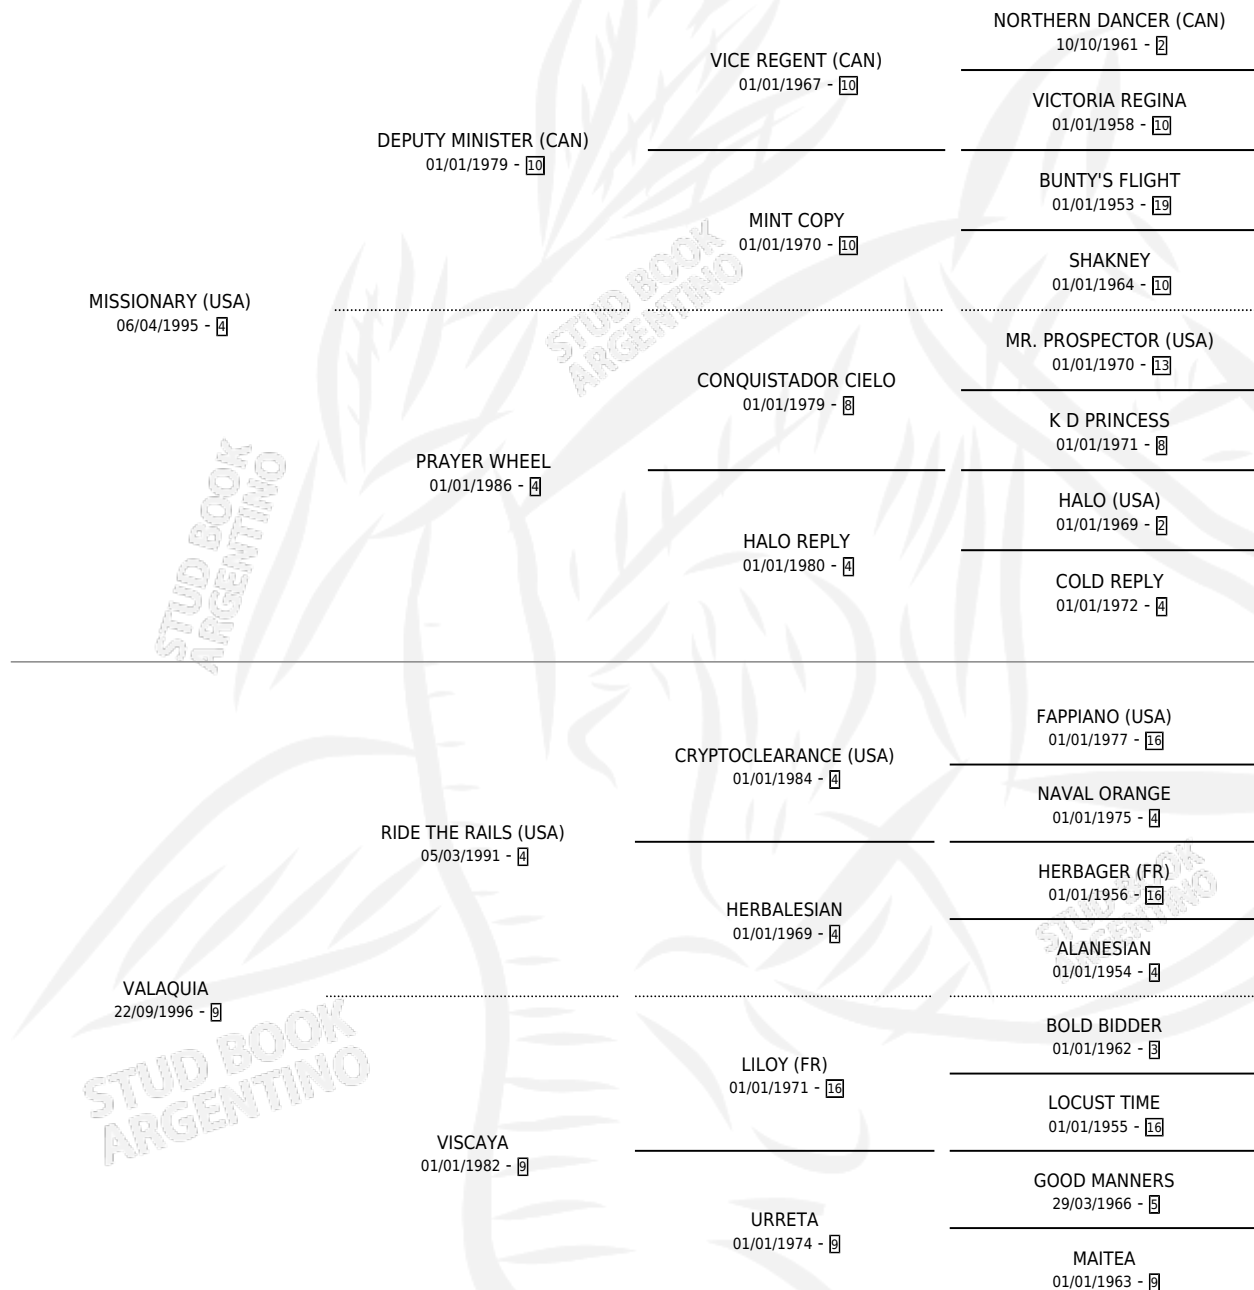

VICIOSO PAMPA

por MISSIONARY (USA) y VALAQUIA por RIDE THE RAILS (USA)

Argentina · Macho · Alazan · SP · 19/09/2013
Familia 9-g · Volumen 41

ESTADO

TIPIFICACIÓN SANGUÍNEA	X
TIPIFICACIÓN POR ADN	✓
PASAPORTE	✓
IDENTIFICACIÓN POR MICROCHIP	✓
REPRODUCTOR	X

Lugar de nacimiento: Las Camelias
Criador: Bianchi Esteban Javier Maria

PEDIGREE