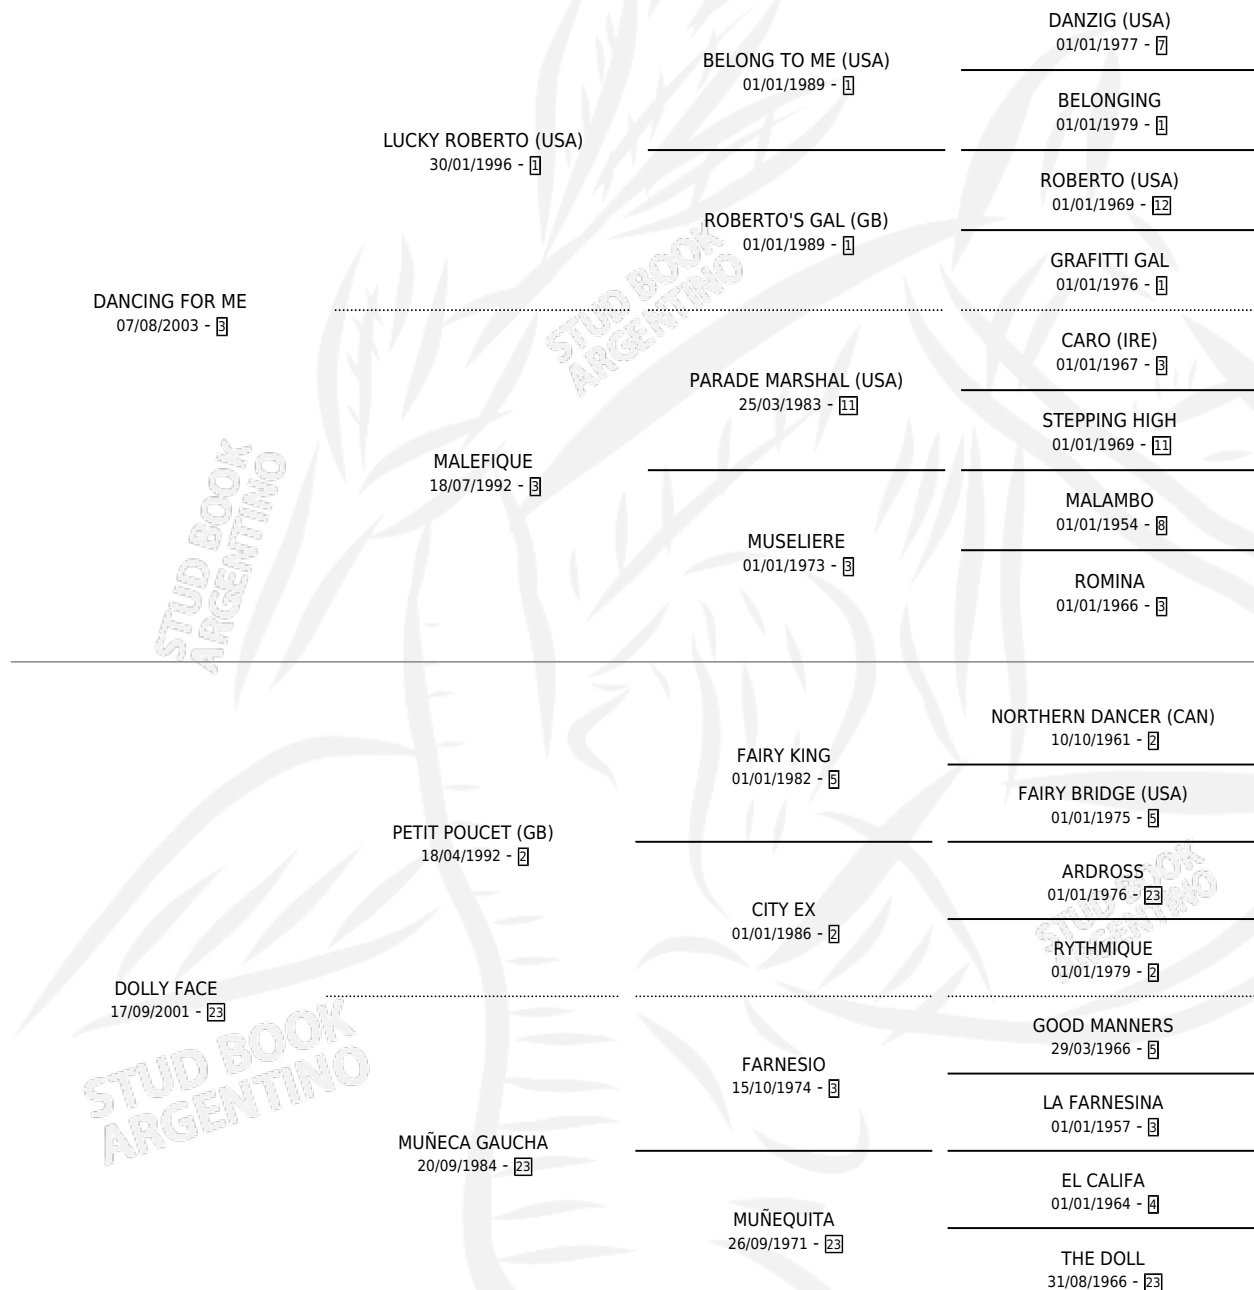

BOHEMIA FACE

por **DANCING FOR ME** y **DOLLY FACE** por **PETIT POU CET**
(GB)

Argentina · Hembra · Zaino · SP · 10/09/2013
Familia 23-a · Volumen 41

ESTADO

TIPIFICACIÓN SANGUÍNEA	X
TIPIFICACIÓN POR ADN	✓
PASAPORTE	✓
IDENTIFICACIÓN POR MICROCHIP	✓
REPRODUCTOR	X

Lugar de nacimiento: Estirpe De Criadores
Criador: Estirpe De Criadores

PEDIGREE