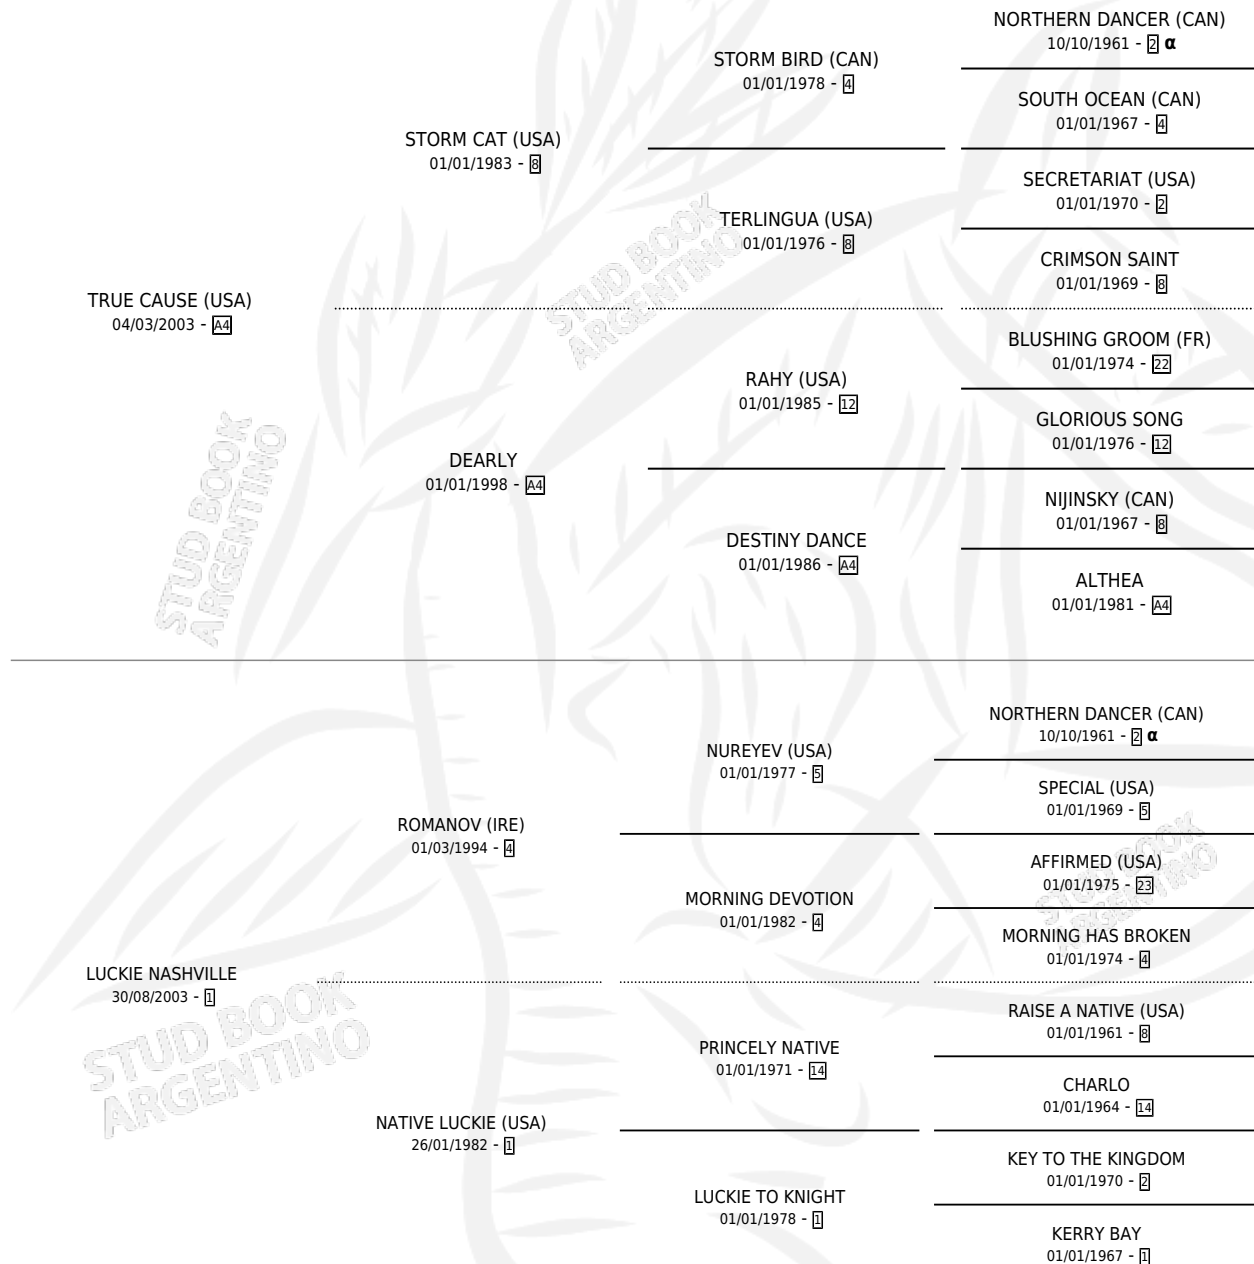

LUCKY

por **TRUE CAUSE (USA)** y **LUCKIE NASHVILLE** por **ROMANOV (IRE)**

Argentina · Macho · Alazan · SP · 29/07/2013
Familia 1-p · Volumen 41

ESTADO

TIPIFICACIÓN SANGUÍNEA	X
TIPIFICACIÓN POR ADN	✓
PASAPORTE	✓
IDENTIFICACIÓN POR MICROCHIP	✓
REPRODUCTOR	X

Lugar de nacimiento: Estirpe De Criadores
Criador: Zubeldia Martin Ubaldo

PEDIGREE

INBREEDING : α

CAMPAÑA

Solo carreras oficiales de Argentina

POR EDAD

EDAD	CC	1°	2°	3°	4°	5°	NP	CLC	CLG	CLCG1	CLGG1	IMPORTE	GANANCIA / CC
2 AÑOS	3	0	0	0	0	0	3	0	0	0	0	\$0	\$0
3 AÑOS	9	1	0	1	0	2	5	0	0	0	0	\$114,880	\$12,764
4 AÑOS	13	0	1	2	1	1	8	0	0	0	0	\$112,544	\$8,657
TOTALES	25	1	1	3	1	3	16	0	0	0	0	\$227,424	\$9,097
%		4.0%	4.0%	12.0%	4.0%	12.0%	64.0%	0.0%	0.0%	0.0%	0.0%		

Ganador en Palermo - \$227,424, a los 3 años.

POR DISTANCIA

HIPODROMO	CC	1°	2°	3°	4°	5°	NP	CLC	CLG	CLCG1	CLGG1	IMPORTE
PALERMO	11	1	1	1	0	0	8	0	0	0	0	\$111,250
1800 MTS	1	0	0	0	0	0	1	0	0	0	0	\$0
1600 MTS	3	0	1	0	0	0	2	0	0	0	0	\$33,250
1400 MTS	6	1	0	1	0	0	4	0	0	0	0	\$78,000
1200 MTS	1	0	0	0	0	0	1	0	0	0	0	\$0
LA PLATA	8	0	0	2	1	3	2	0	0	0	0	\$116,174
1400 MTS	1	0	0	0	0	0	1	0	0	0	0	\$5,148
1600 MTS	5	0	0	2	1	2	0	0	0	0	0	\$89,346
1700 MTS	1	0	0	0	0	1	0	0	0	0	0	\$15,200
1500 MTS	1	0	0	0	0	0	1	0	0	0	0	\$6,480
SAN ISIDRO	6	0	0	0	0	0	6	0	0	0	0	\$0
1600 MTS	2	0	0	0	0	0	2	0	0	0	0	\$0
1400 MTS	3	0	0	0	0	0	3	0	0	0	0	\$0
1100 MTS	1	0	0	0	0	0	1	0	0	0	0	\$0