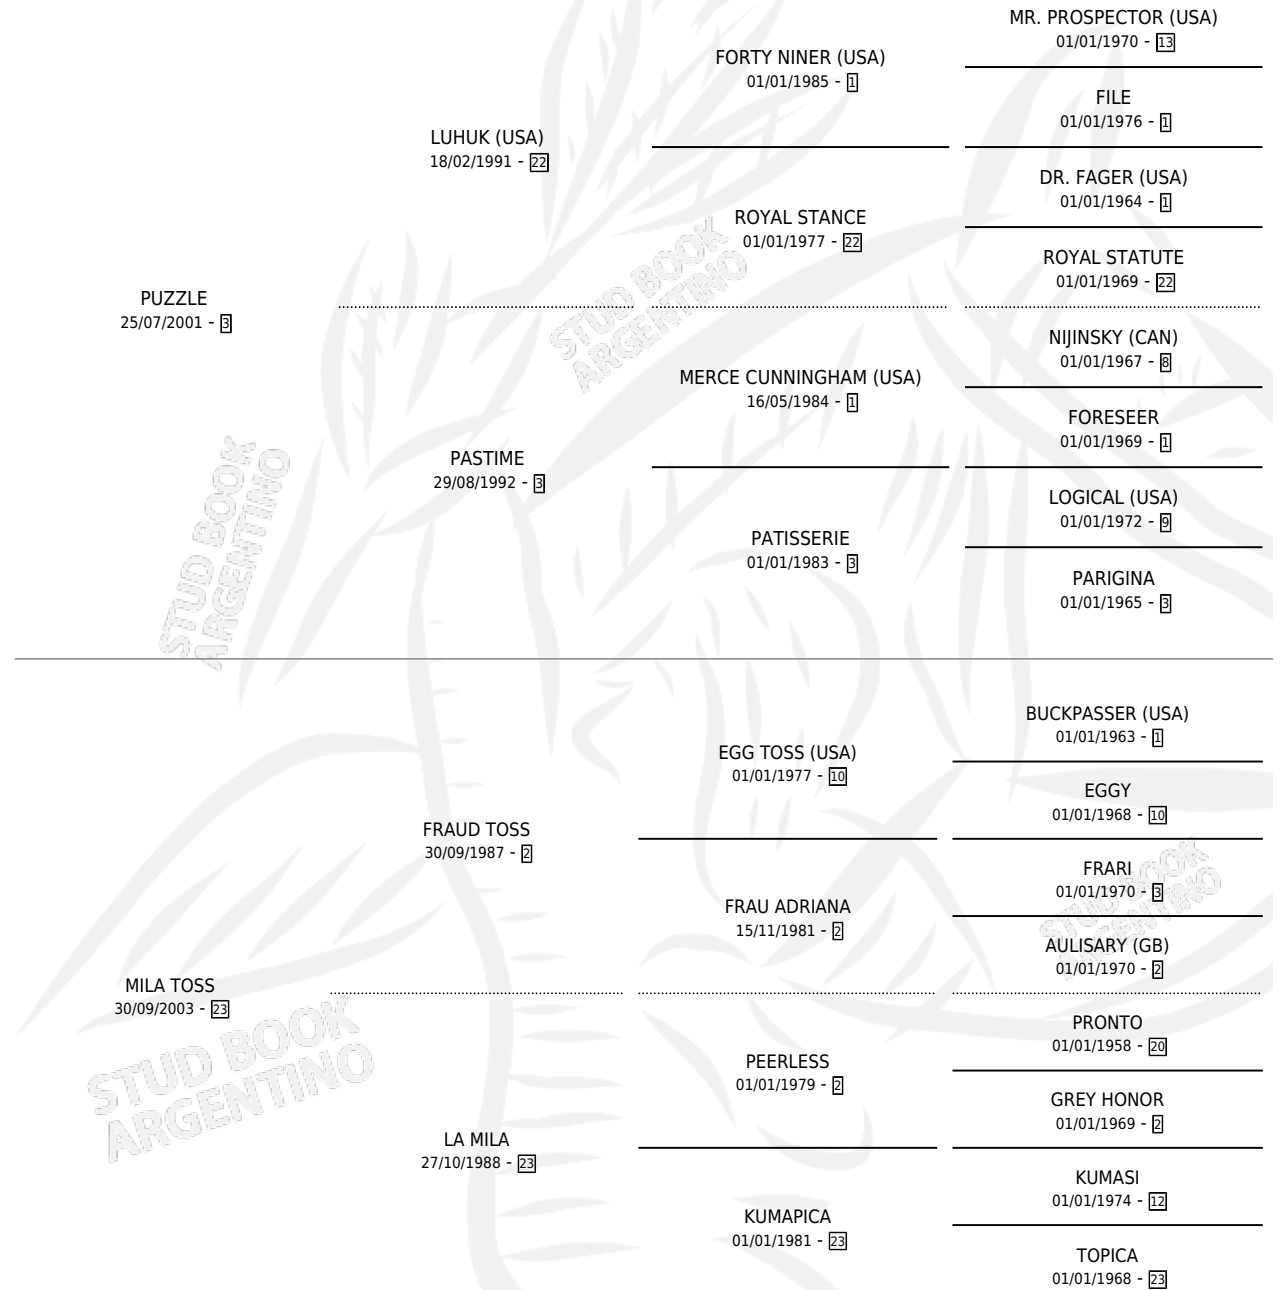

SRTA CAMICA

por PUZZLE y MILA TOSS por FRAUD TOSS

Argentina · Hembra · Zaino Doradillo · SP · 19/09/2013
Familia 23-a · Volumen 41

ESTADO

TIPIFICACIÓN SANGUÍNEA	X
TIPIFICACIÓN POR ADN	✓
PASAPORTE	✓
IDENTIFICACIÓN POR MICROCHIP	✓
REPRODUCTOR	X

Lugar de nacimiento: Guer Aike

Criador: Sin dato

PEDIGREE

CAMPAÑA

Solo carreras oficiales de Argentina

POR EDAD

EDAD	CC	1°	2°	3°	4°	5°	NP	CLC	CLG	CLCG1	CLGG1	IMPORTE	GANANCIA / CC
5 AÑOS	7	1	0	0	0	0	6	0	0	0	0	\$80,000	\$11,429
TOTALES	7	1	0	0	0	0	6	0	0	0	0	\$80,000	\$11,429
%		14.3%	0.0%	0.0%	0.0%	0.0%	85.7%	0.0%	0.0%	0.0%	0.0%		

Ganadora en La Plata - \$80,000, a los 5 años.

POR DISTANCIA

HIPODROMO	CC	1°	2°	3°	4°	5°	NP	CLC	CLG	CLCG1	CLGG1	IMPORTE
LA PLATA	7	1	0	0	0	0	6	0	0	0	0	\$80,000
1200 MTS	4	1	0	0	0	0	3	0	0	0	0	\$80,000
1100 MTS	3	0	0	0	0	0	3	0	0	0	0	\$0