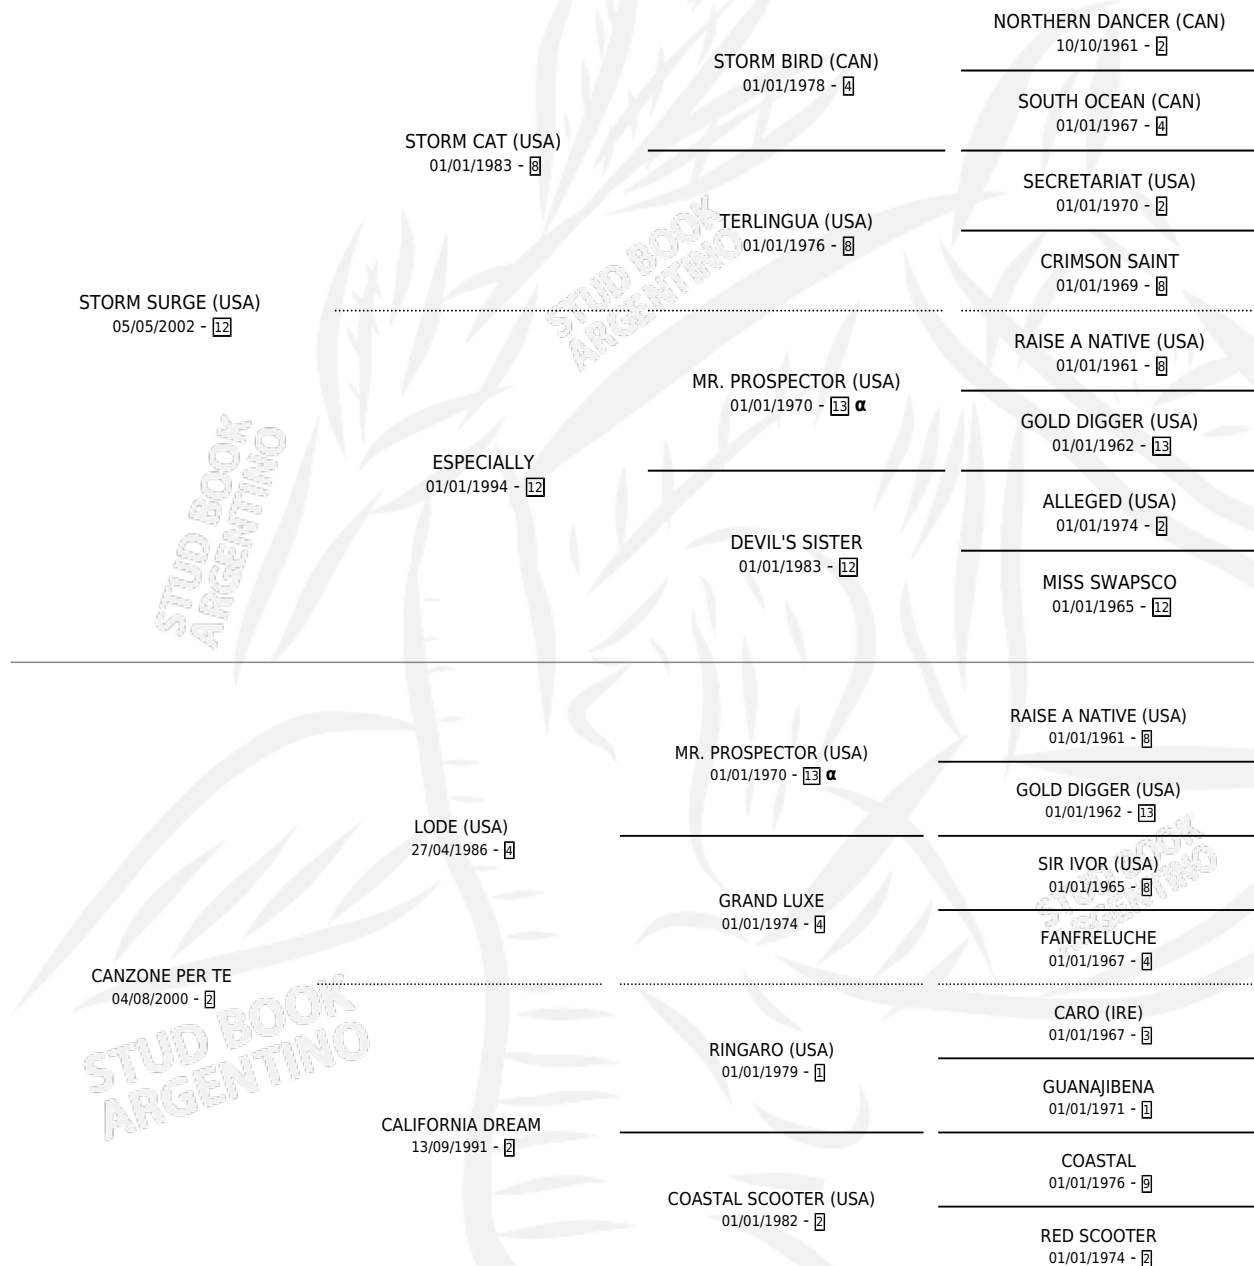

CANZONE SURGE

por **STORM SURGE (USA)** y **CANZONE PER TE** por **LODE (USA)**

Argentina · Hembra · Alazan · SP · 19/10/2013
Familia 2-f · Volumen 41

ESTADO

TIPIFICACIÓN SANGUÍNEA	X
TIPIFICACIÓN POR ADN	X
PASAPORTE	X
IDENTIFICACIÓN POR MICROCHIP	X
REPRODUCTOR	X

Lugar de nacimiento: La Milagrosa

Criador: Gamas Alejandro y Calzada Oscar Hugo Y
Calzada Enrique Jose Sh

PEDIGREE

INBREEDING : α

CANZONE SURGE

Datos oficiales del Stud Book Argentino

Documento generado el 02/05/2026