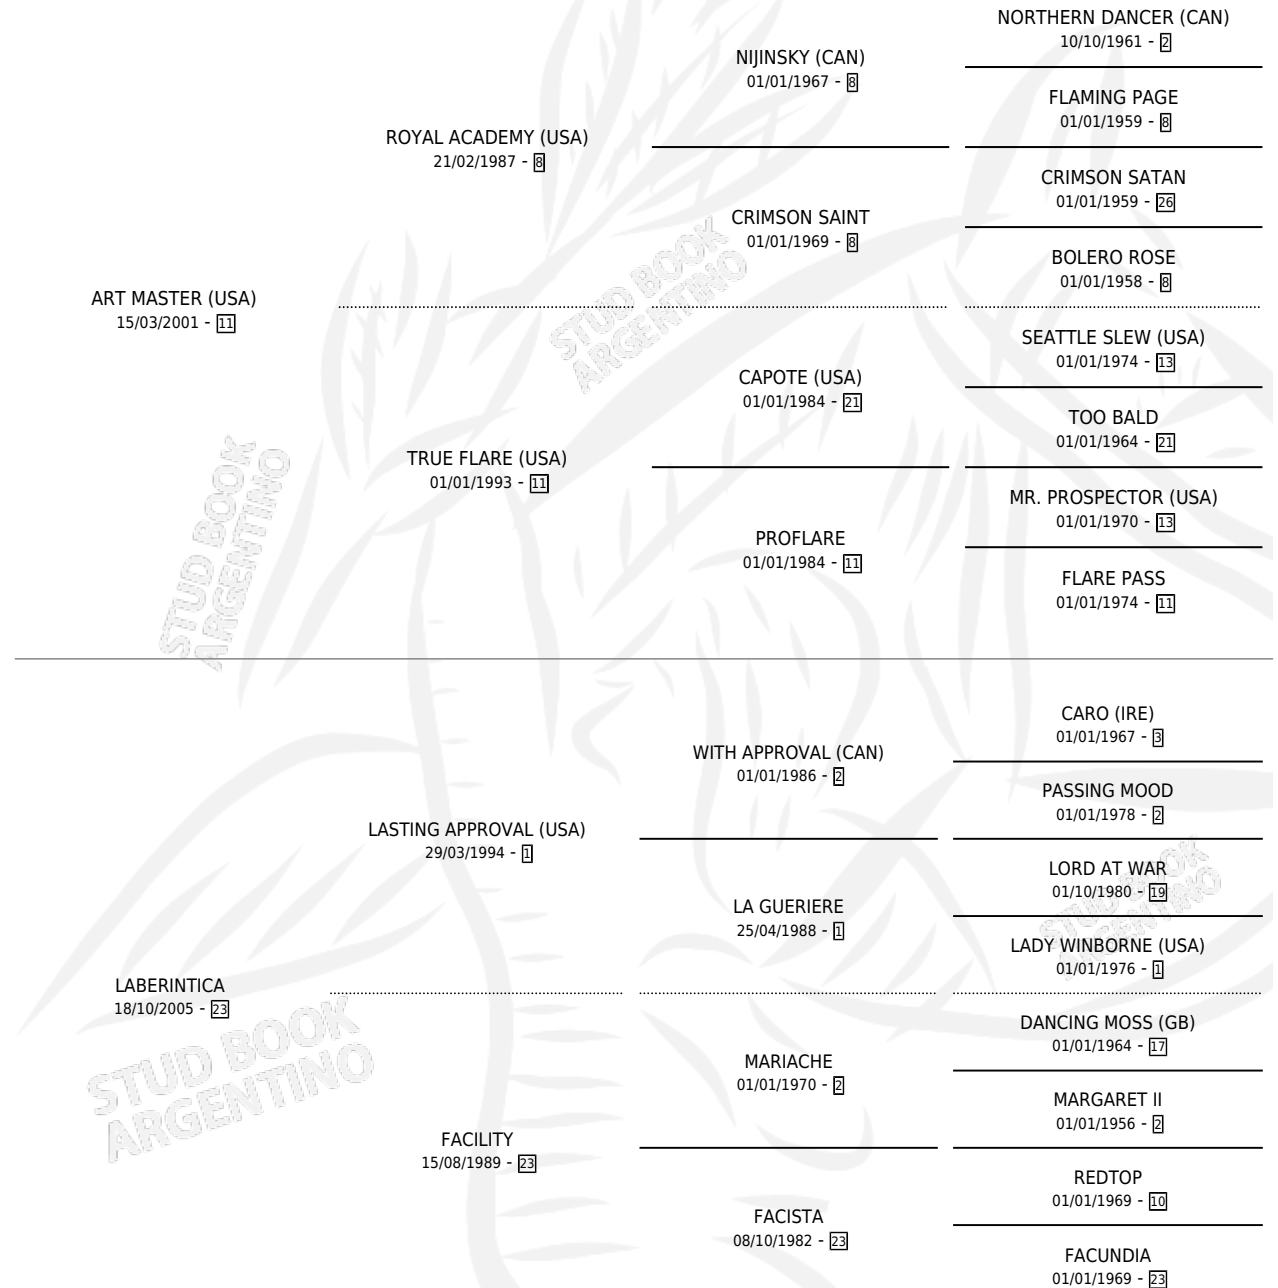

ART MARCELINO

por ART MASTER (USA) y LABERINTICA por LASTING APPROVAL (USA)

Argentina · Macho · Zaino · SP · 13/10/2013
Familia 23-a · Volumen 41

ESTADO

TIPIFICACIÓN SANGUÍNEA	X
TIPIFICACIÓN POR ADN	✓
PASAPORTE	✓
IDENTIFICACIÓN POR MICROCHIP	✓
REPRODUCTOR	X

Lugar de nacimiento: Fran Giuli

Criador: Fornillo Mariano Leandro y Fornillo Hector Raul

PEDIGREE

CAMPAÑA

Solo carreras oficiales de Argentina

POR EDAD

EDAD	CC	1°	2°	3°	4°	5°	NP	CLC	CLG	CLCG1	CLGG1	IMPORTE	GANANCIA / CC
4 AÑOS	4	0	0	0	0	1	3	0	0	0	0	\$5,000	\$1,250
TOTALES	4	0	0	0	0	1	3	0	0	0	0	\$5,000	\$1,250
%		0.0%	0.0%	0.0%	0.0%	25.0%	75.0%	0.0%	0.0%	0.0%	0.0%		