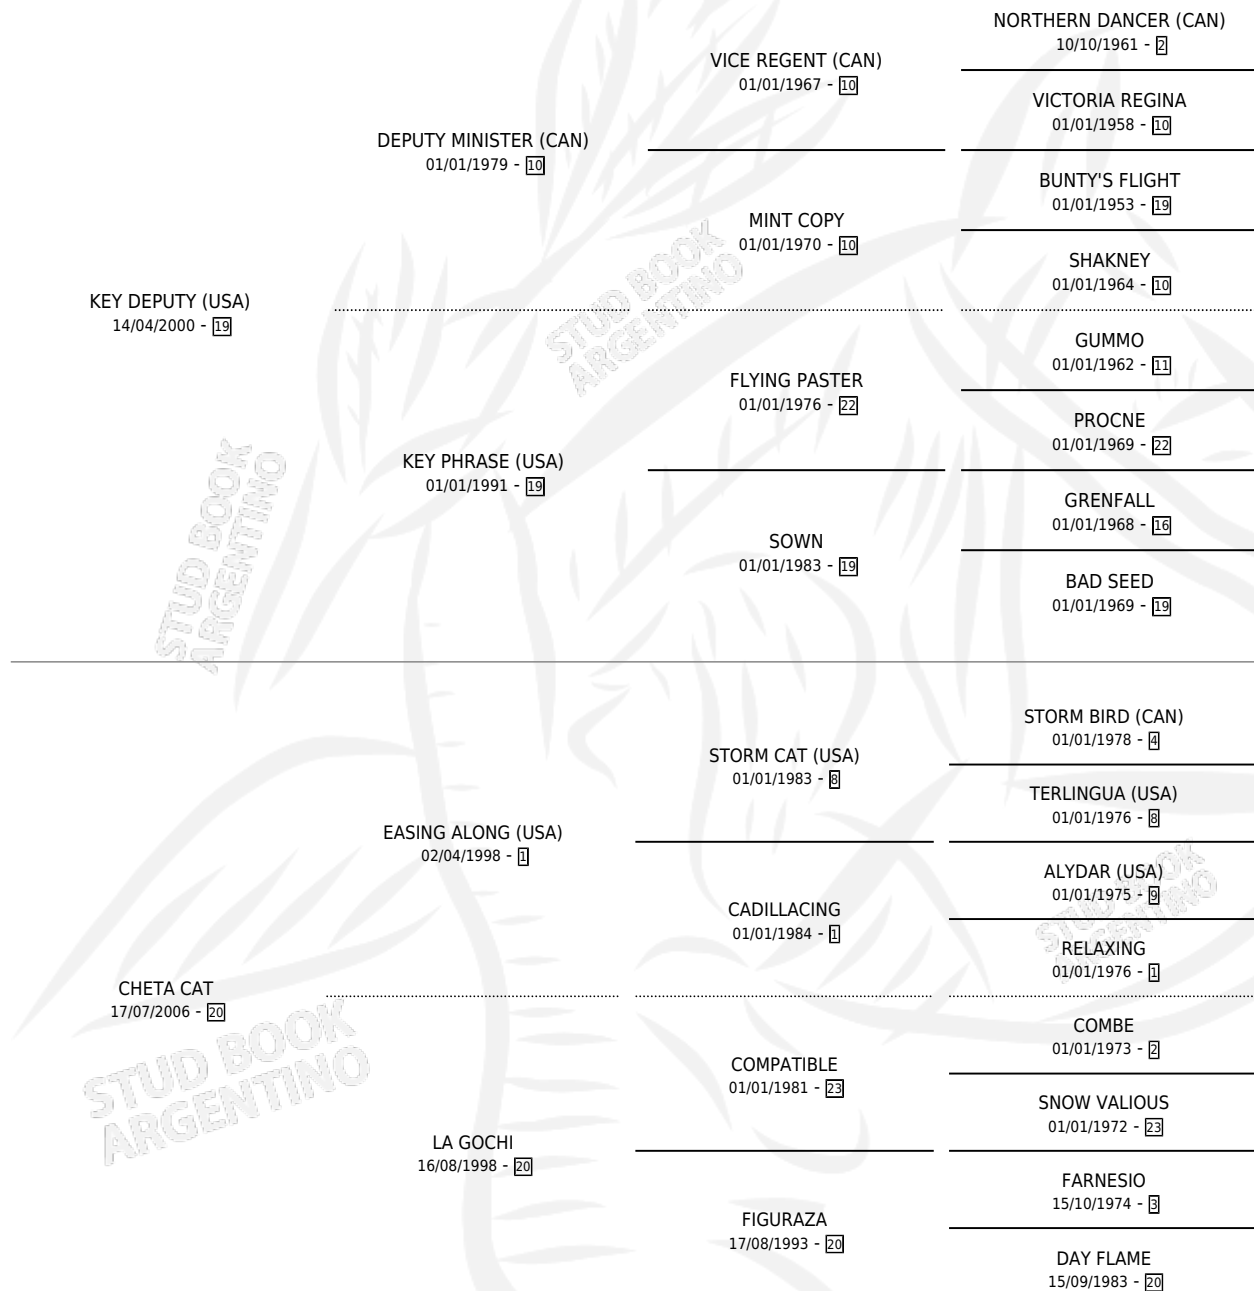

MELITON KEY

por KEY DEPUTY (USA) y CHETA CAT por EASING ALONG (USA)

Argentina · Macho · Zaino · SP · 04/10/2013
Familia 20-d · Volumen 41

ESTADO

TIPIFICACIÓN SANGUÍNEA	X
TIPIFICACIÓN POR ADN	✓
PASAPORTE	✓
IDENTIFICACIÓN POR MICROCHIP	✓
REPRODUCTOR	X

Lugar de nacimiento: El Alfalar
Criador: El Alfalar

PEDIGREE

CAMPAÑA

Solo carreras oficiales de Argentina

POR EDAD

EDAD	CC	1°	2°	3°	4°	5°	NP	CLC	CLG	CLCG1	CLGG1	IMPORTE	GANANCIA / CC
3 AÑOS	1	0	0	0	0	0	1	0	0	0	0	\$0	\$0
TOTALES	1	0	0	0	0	0	1	0	0	0	0	\$0	\$0
%		0.0%	0.0%	0.0%	0.0%	0.0%	100%	0.0%	0.0%	0.0%	0.0%		