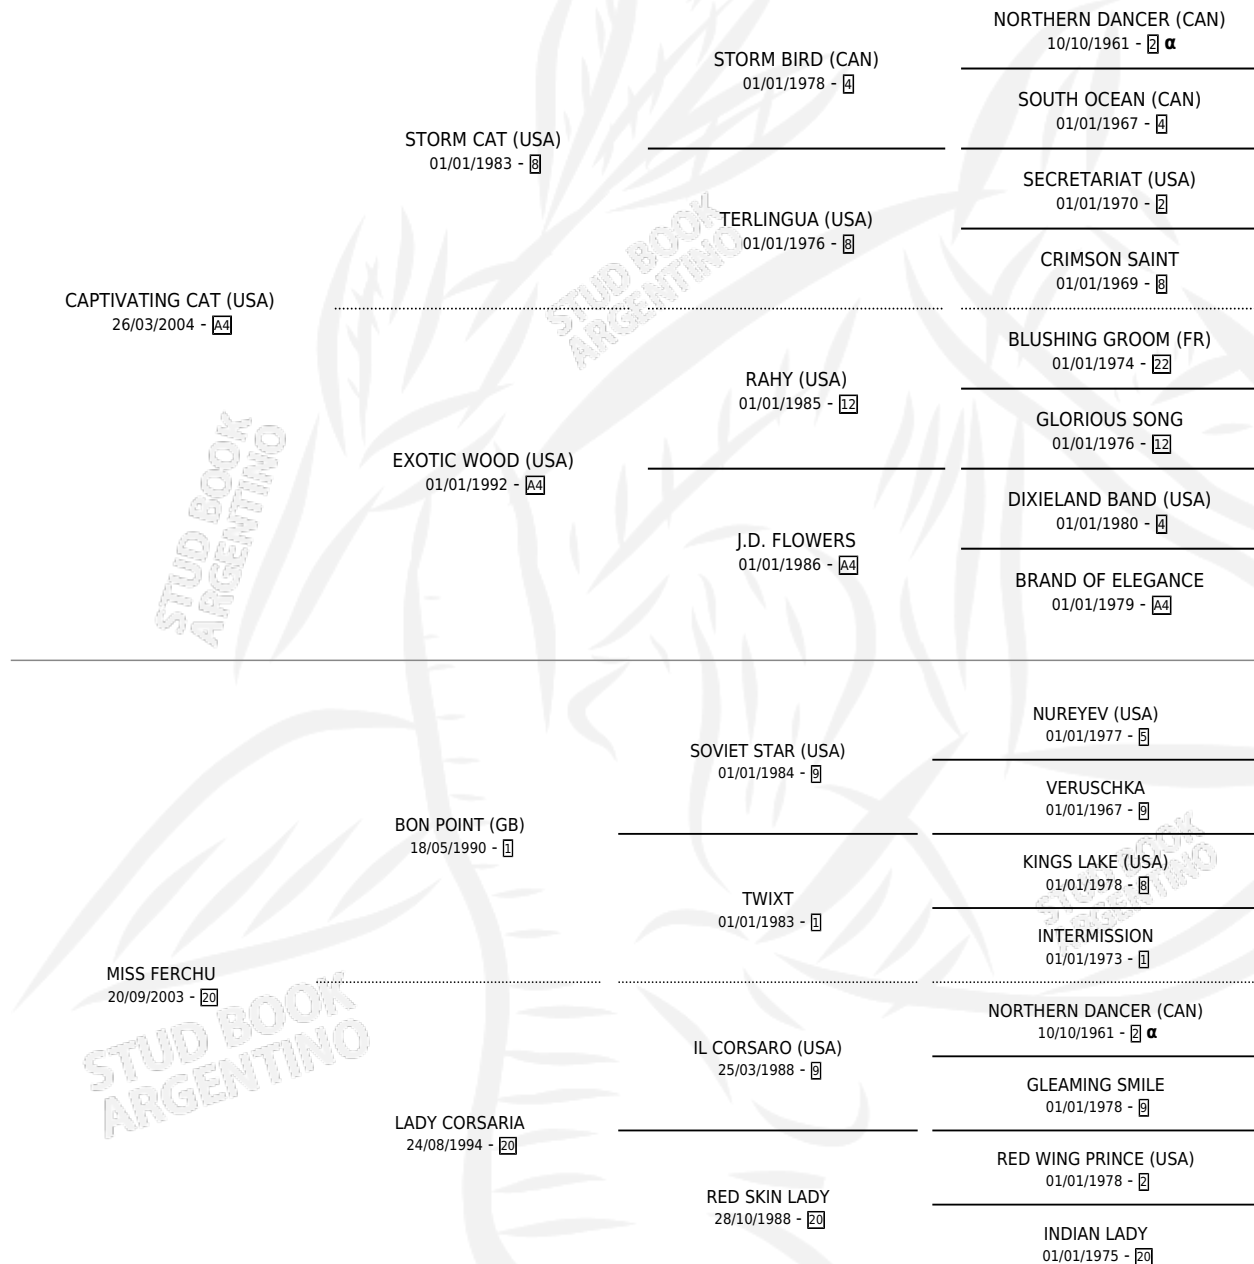

LADY CAP

por **CAPTIVATING CAT (USA)** y **MISS FERCHU** por **BON POINT (GB)**

Argentina · Hembra · Alazan · SP · 17/09/2013
Familia 20 · Volumen 41

ESTADO

TIPIFICACIÓN SANGUÍNEA	X
TIPIFICACIÓN POR ADN	✓
PASAPORTE	✓
IDENTIFICACIÓN POR MICROCHIP	✓
REPRODUCTOR	X

Lugar de nacimiento: Don Remigio
Criador: Don Remigio

PEDIGREE

INBREEDING : α

LADY CAP

Datos oficiales del Stud Book Argentino

Documento generado el 04/05/2026

studbook.org.ar