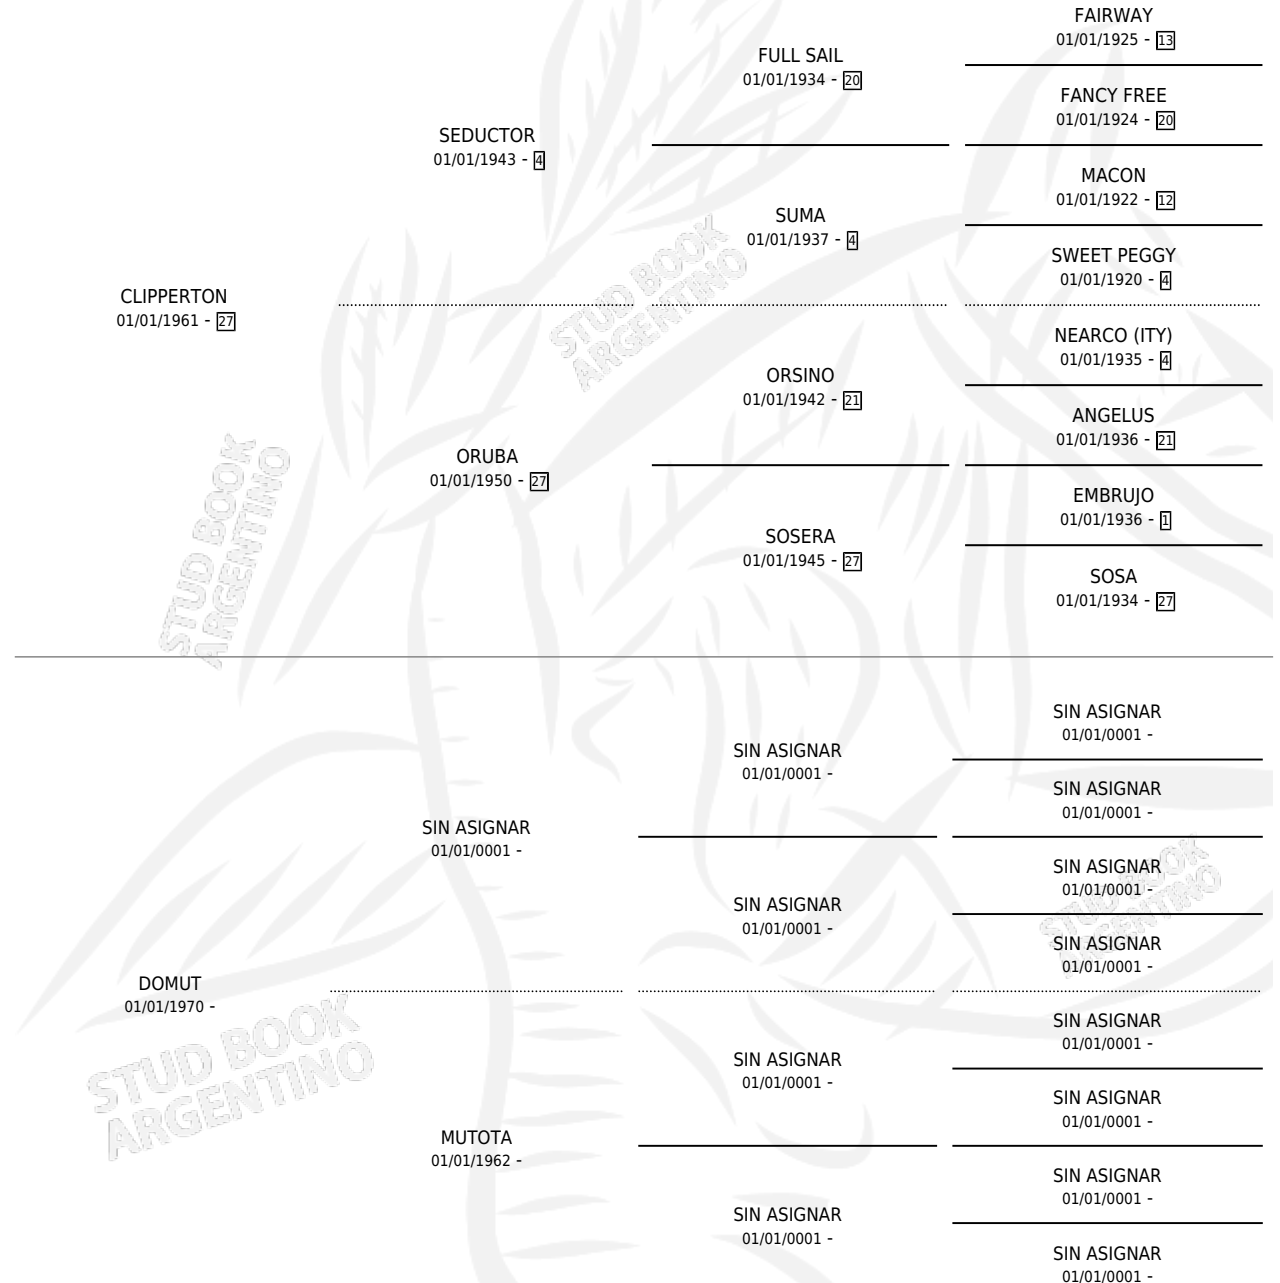

DOMUTA

por CLIPPERTON y DOMUT por SIN ASIGNAR

Argentina · Hembra · Zaino Doradillo · SP · 01/01/1976
Familia · Volumen 29

ESTADO

TIPIFICACIÓN SANGUÍNEA	X
TIPIFICACIÓN POR ADN	X
PASAPORTE	X
IDENTIFICACIÓN POR MICROCHIP	X
REPRODUCTOR	✓

Lugar de nacimiento: Campo particular

Criador: Sin dato

~

HIJOS

	MACHOS	HEMBRAS
3 NACIERON	3	0
SIN ACTUACIONES		

PEDIGREE

CAMPAÑA

Solo carreras oficiales de Argentina