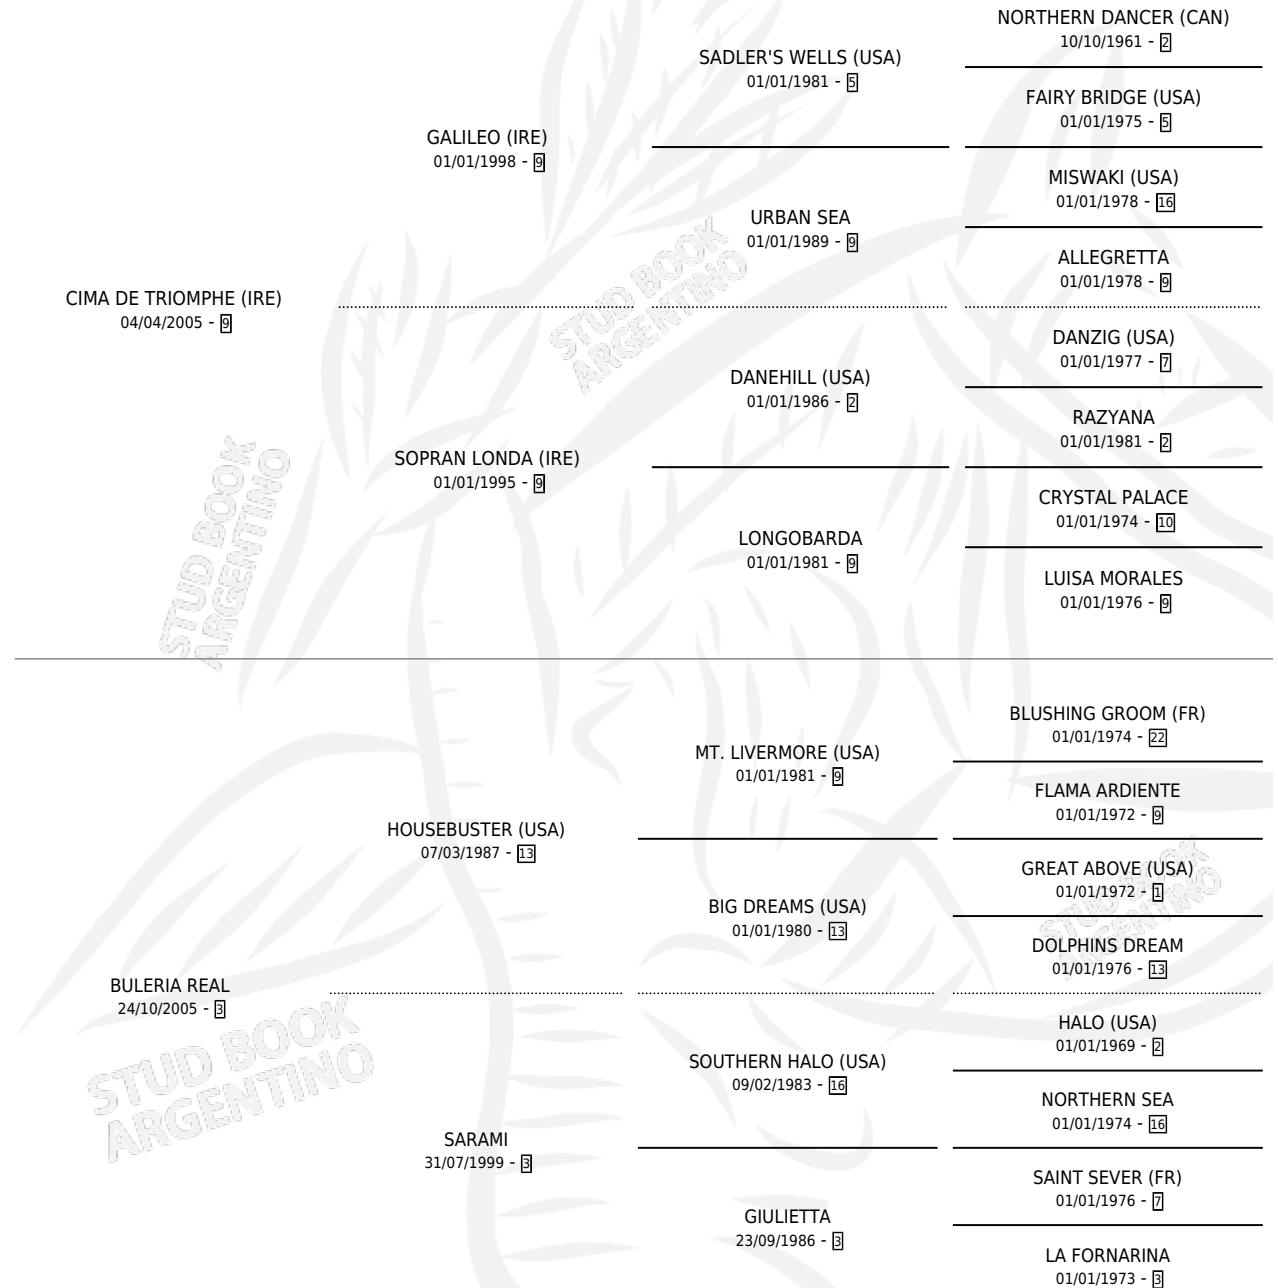

BORROMINI

por CIMA DE TRIOMPHE (IRE) y BULERIA REAL por
HOUSEBUSTER (USA)

Argentina · Macho · Alazan · SP · 25/09/2013
Familia 3-b · Volumen 41

ESTADO

TIPIFICACIÓN SANGUÍNEA	X
TIPIFICACIÓN POR ADN	✓
PASAPORTE	✓
IDENTIFICACIÓN POR MICROCHIP	✓
REPRODUCTOR	X

Lugar de nacimiento: La Leyenda De Areco
Criador: La Leyenda De Areco

PEDIGREE

CAMPAÑA

Solo carreras oficiales de Argentina

POR EDAD

EDAD	CC	1°	2°	3°	4°	5°	NP	CLC	CLG	CLCG1	CLGG1	IMPORTE	GANANCIA / CC
2 AÑOS	5	0	1	1	0	1	2	0	0	0	0	\$77,760	\$15,552
3 AÑOS	8	1	0	3	1	1	2	0	0	0	0	\$209,480	\$26,185
4 AÑOS	2	0	0	0	0	0	2	0	0	0	0	\$0	\$0
TOTALES	15	1	1	4	1	2	6	0	0	0	0	\$287,240	\$19,149
%		6.7%	6.7%	26.7%	6.7%	13.3%	40.0%	0.0%	0.0%	0.0%	0.0%		