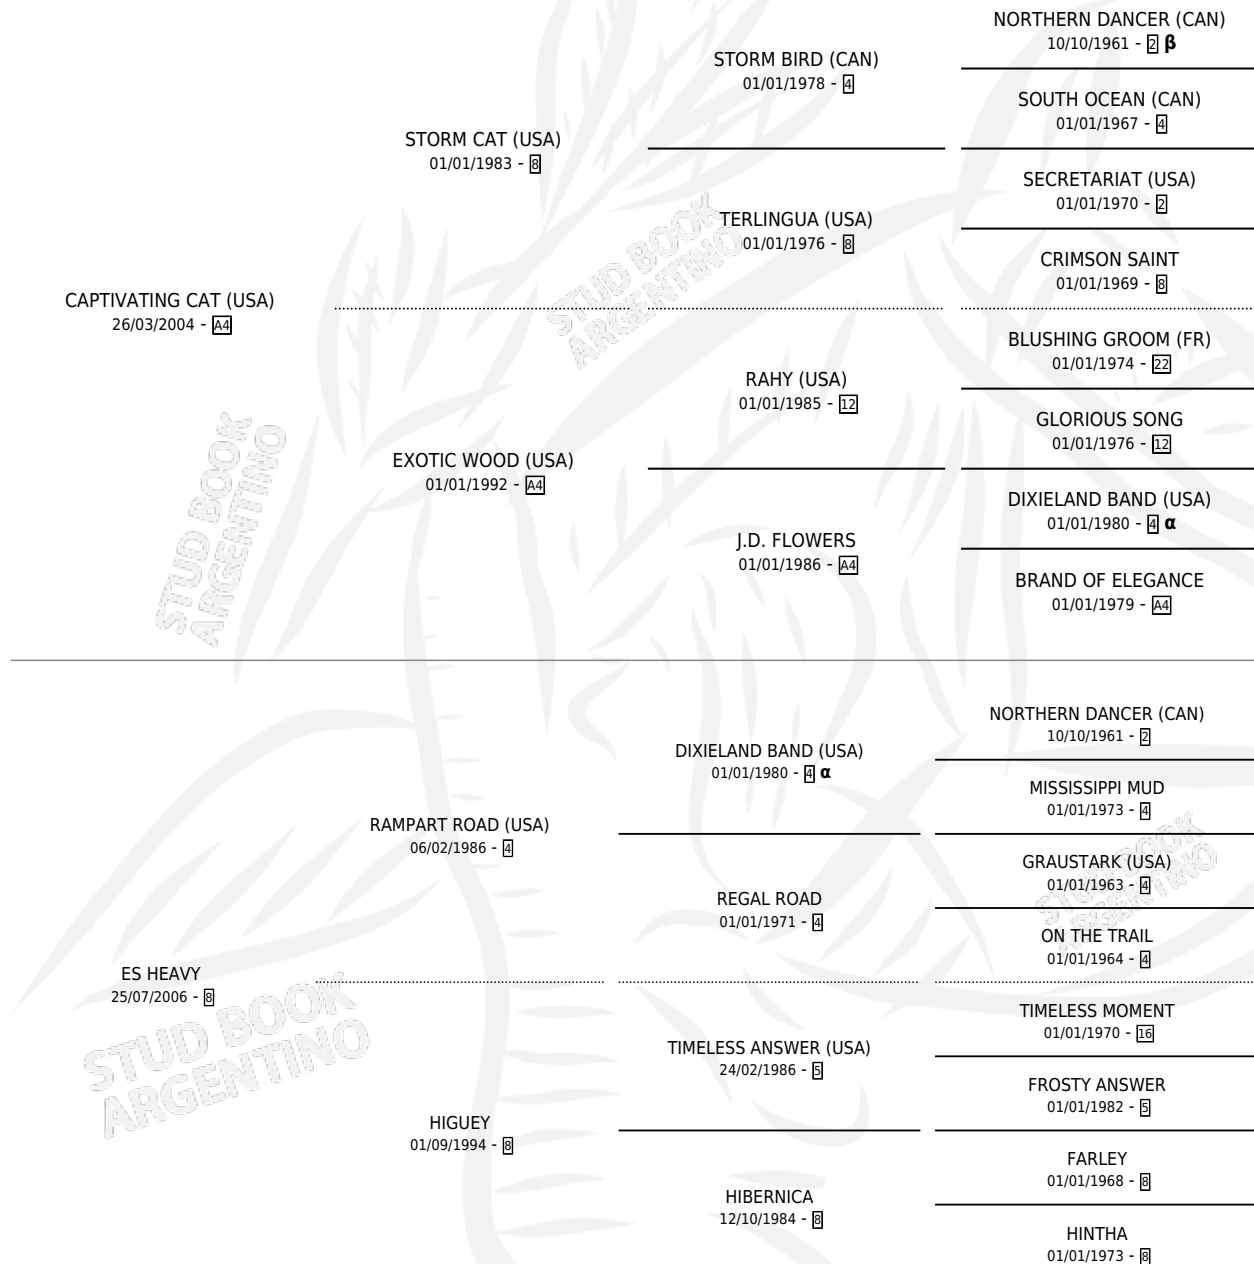

# ROAD CAP

por **CAPTIVATING CAT (USA)** y **ES HEAVY** por **RAMPART ROAD (USA)**

Argentina · Macho · Zaino · SP · 15/09/2013  
Familia 8-j · Volumen 41

## ESTADO

TIPIFICACIÓN SANGUÍNEA	X
TIPIFICACIÓN POR ADN	X
PASAPORTE	X
IDENTIFICACIÓN POR MICROCHIP	X
REPRODUCTOR	X

**Lugar de nacimiento:** Don Remigio  
**Criador:** Sin dato

## PEDIGREE

INBREEDING : **α,β**