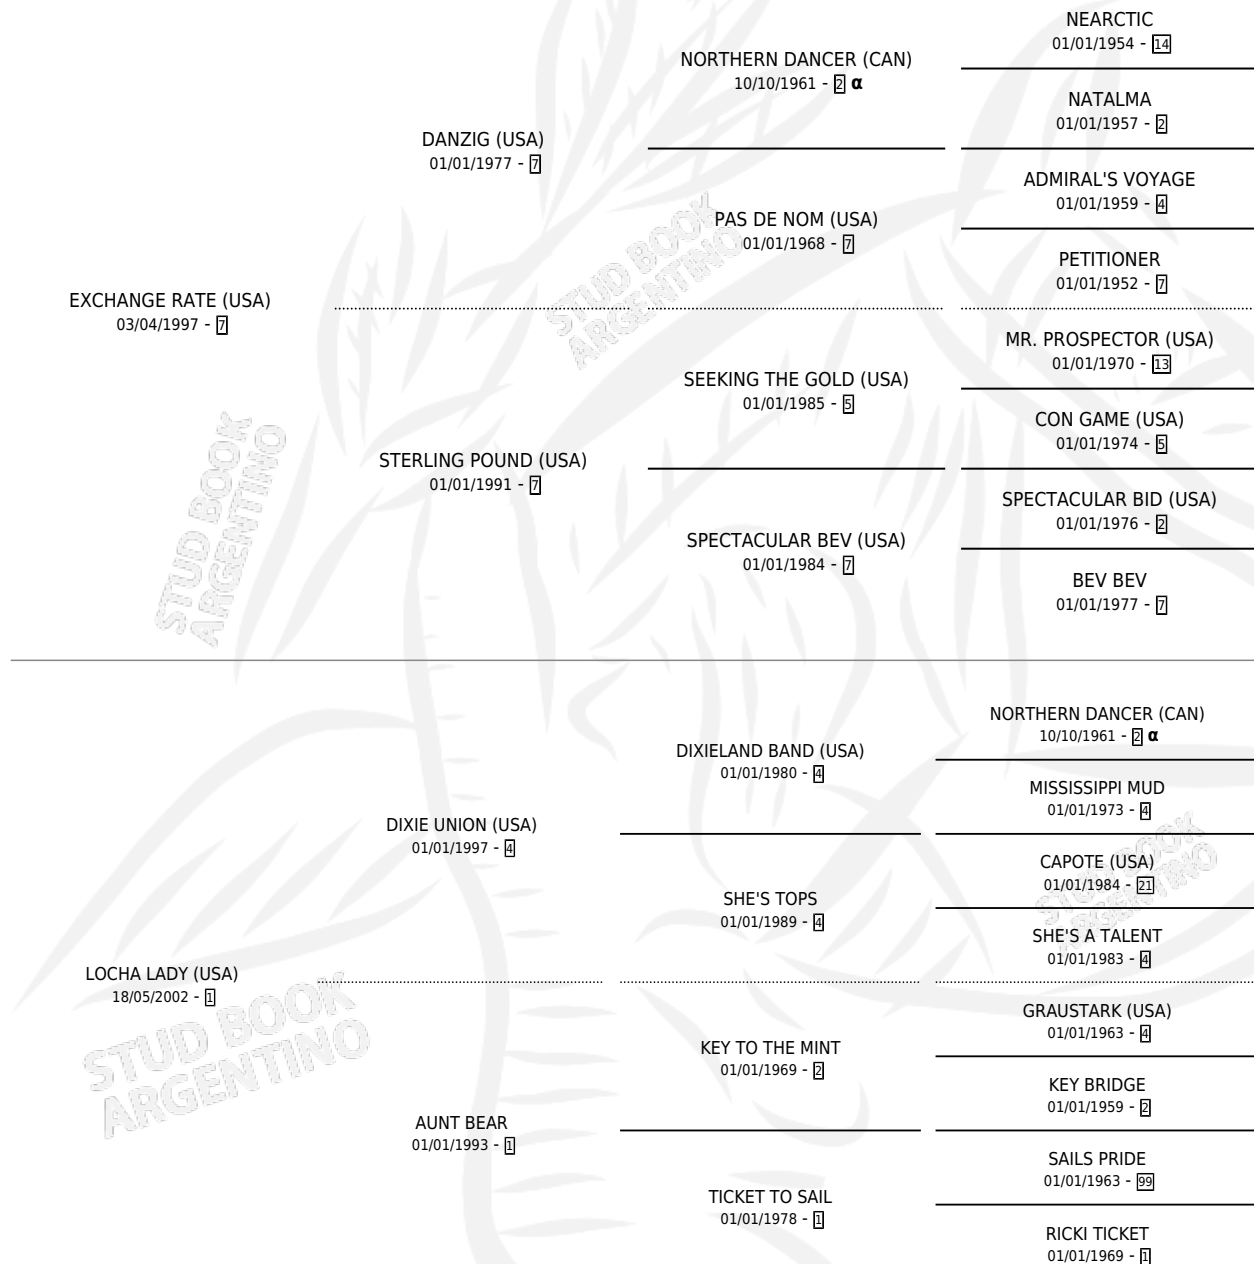

LUCIA POPP

por EXCHANGE RATE (USA) y LOCHA LADY (USA) por DIXIE UNION (USA)

Argentina · Hembra · Zaino · SP · 30/09/2013
Familia 1-c · Volumen 41

ESTADO

TIPIFICACIÓN SANGUÍNEA	X
TIPIFICACIÓN POR ADN	✓
PASAPORTE	✓
IDENTIFICACIÓN POR MICROCHIP	✓
REPRODUCTOR	✓

Lugar de nacimiento: La Leyenda De Areco
Criador: La Leyenda De Areco

~

HIJOS

	MACHOS	HEMBRAS
1 NACIERON	1	0
1 CORRIERON	1	0

SIN ACTUACIONES

PEDIGREE

INBREEDING : α

CAMPAÑA

Solo carreras oficiales de Argentina

POR EDAD

EDAD	CC	1°	2°	3°	4°	5°	NP	CLC	CLG	CLCG1	CLGG1	IMPORTE	GANANCIA / CC
2 AÑOS	1	0	1	0	0	0	0	0	0	0	0	\$45,360	\$45,360
3 AÑOS	8	1	3	2	0	1	1	0	0	0	0	\$289,110	\$36,139
4 AÑOS	5	1	1	1	0	1	1	0	0	0	0	\$167,860	\$33,572
5 AÑOS	14	1	2	1	4	1	5	0	0	0	0	\$145,845	\$10,418
TOTALES	28	3	7	4	4	3	7	0	0	0	0	\$648,175	\$23,149
%		10.7%	25.0%	14.3%	14.3%	10.7%	25.0%	0.0%	0.0%	0.0%	0.0%		

Ganadora de 3 carreras en San Isidro - \$648,175, a los 3,4 y 5 años.

POR DISTANCIA

HIPODROMO	CC	1°	2°	3°	4°	5°	NP	CLC	CLG	CLCG1	CLGG1	IMPORTE
SAN ISIDRO	26	3	6	4	4	3	6	0	0	0	0	\$607,925
1200 MTS	12	1	2	0	4	2	3	0	0	0	0	\$162,085
1000 MTS	11	2	3	2	0	1	3	0	0	0	0	\$396,380
1300 MTS	1	0	0	1	0	0	0	0	0	0	0	\$10,400
1100 MTS	2	0	1	1	0	0	0	0	0	0	0	\$39,060
PALERMO	2	0	1	0	0	0	1	0	0	0	0	\$40,250
1400 MTS	1	0	0	0	0	0	1	0	0	0	0	\$0
1200 MTS	1	0	1	0	0	0	0	0	0	0	0	\$40,250