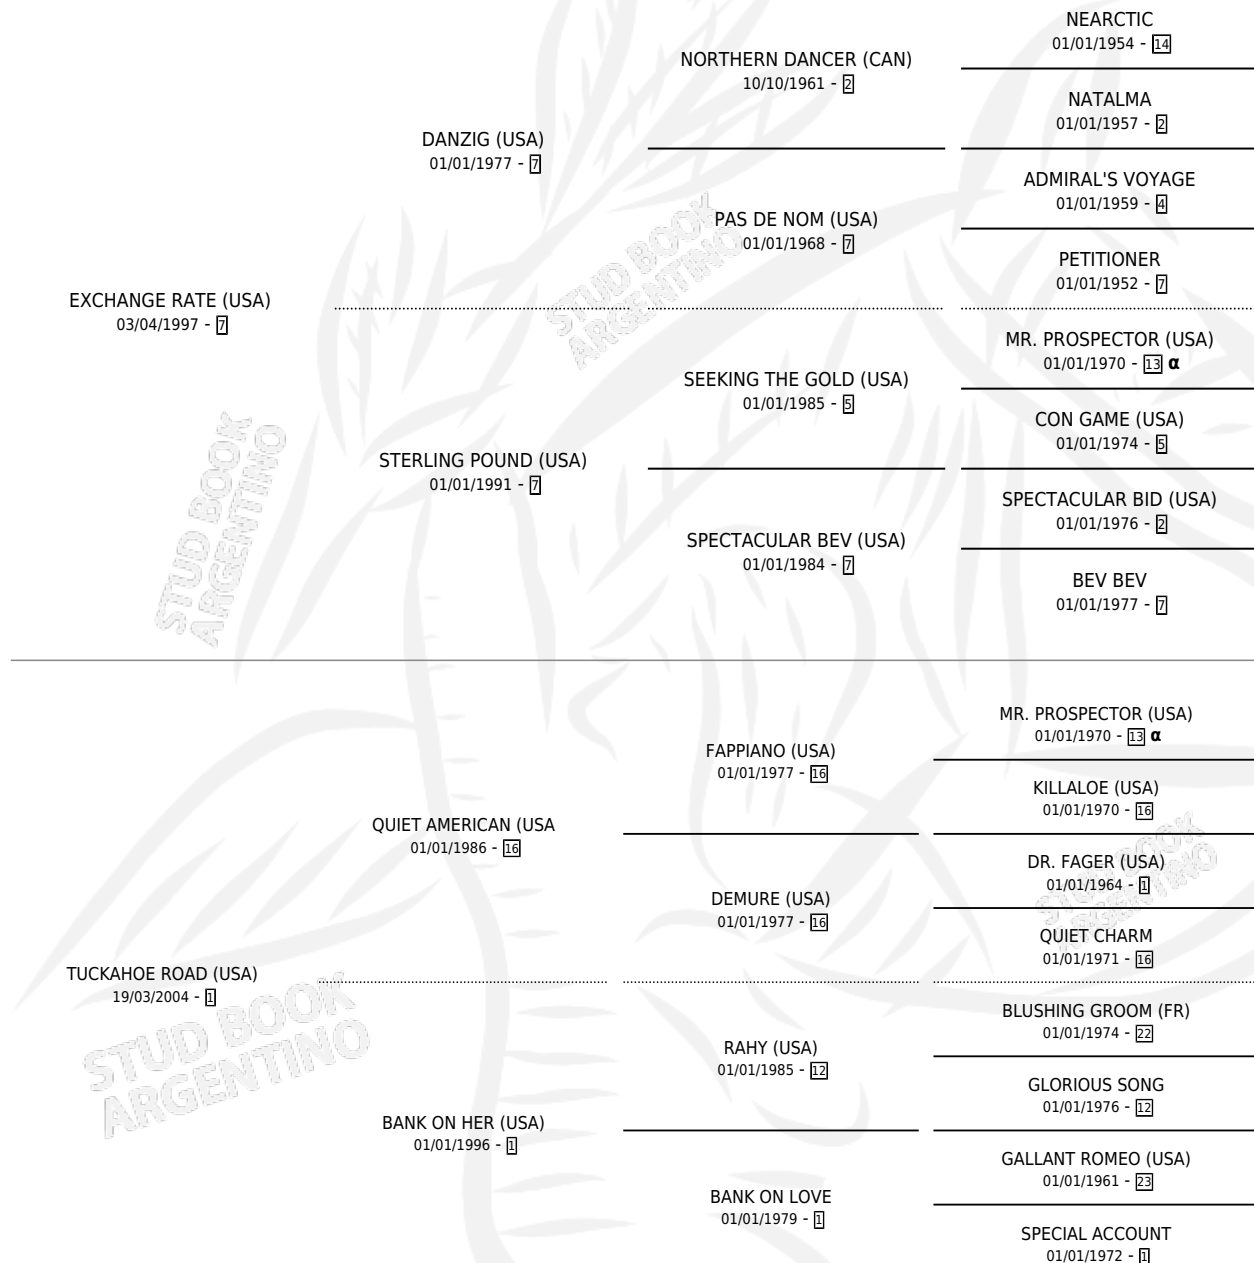

TORGAU

por **EXCHANGE RATE (USA)** y **TUCKAHOE ROAD (USA)**
por **QUIET AMERICAN (USA)**

Argentina · Hembra · Tordillo · SP · 20/09/2013
Familia 1-x · Volumen 41

ESTADO

TIPIFICACIÓN SANGUÍNEA	X
TIPIFICACIÓN POR ADN	✓
PASAPORTE	✓
IDENTIFICACIÓN POR MICROCHIP	✓
REPRODUCTOR	✓

Lugar de nacimiento: La Leyenda De Areco
Criador: La Leyenda De Areco

~

HIJOS

	MACHOS	HEMBRAS
4 NACIERON	1	3
2 CORRIERON	1	1
2 GANARON	1	1
0 GANADORES CL	0 GANADORES GR	0 GANADORES G1

PEDIGREE

INBREEDING : α