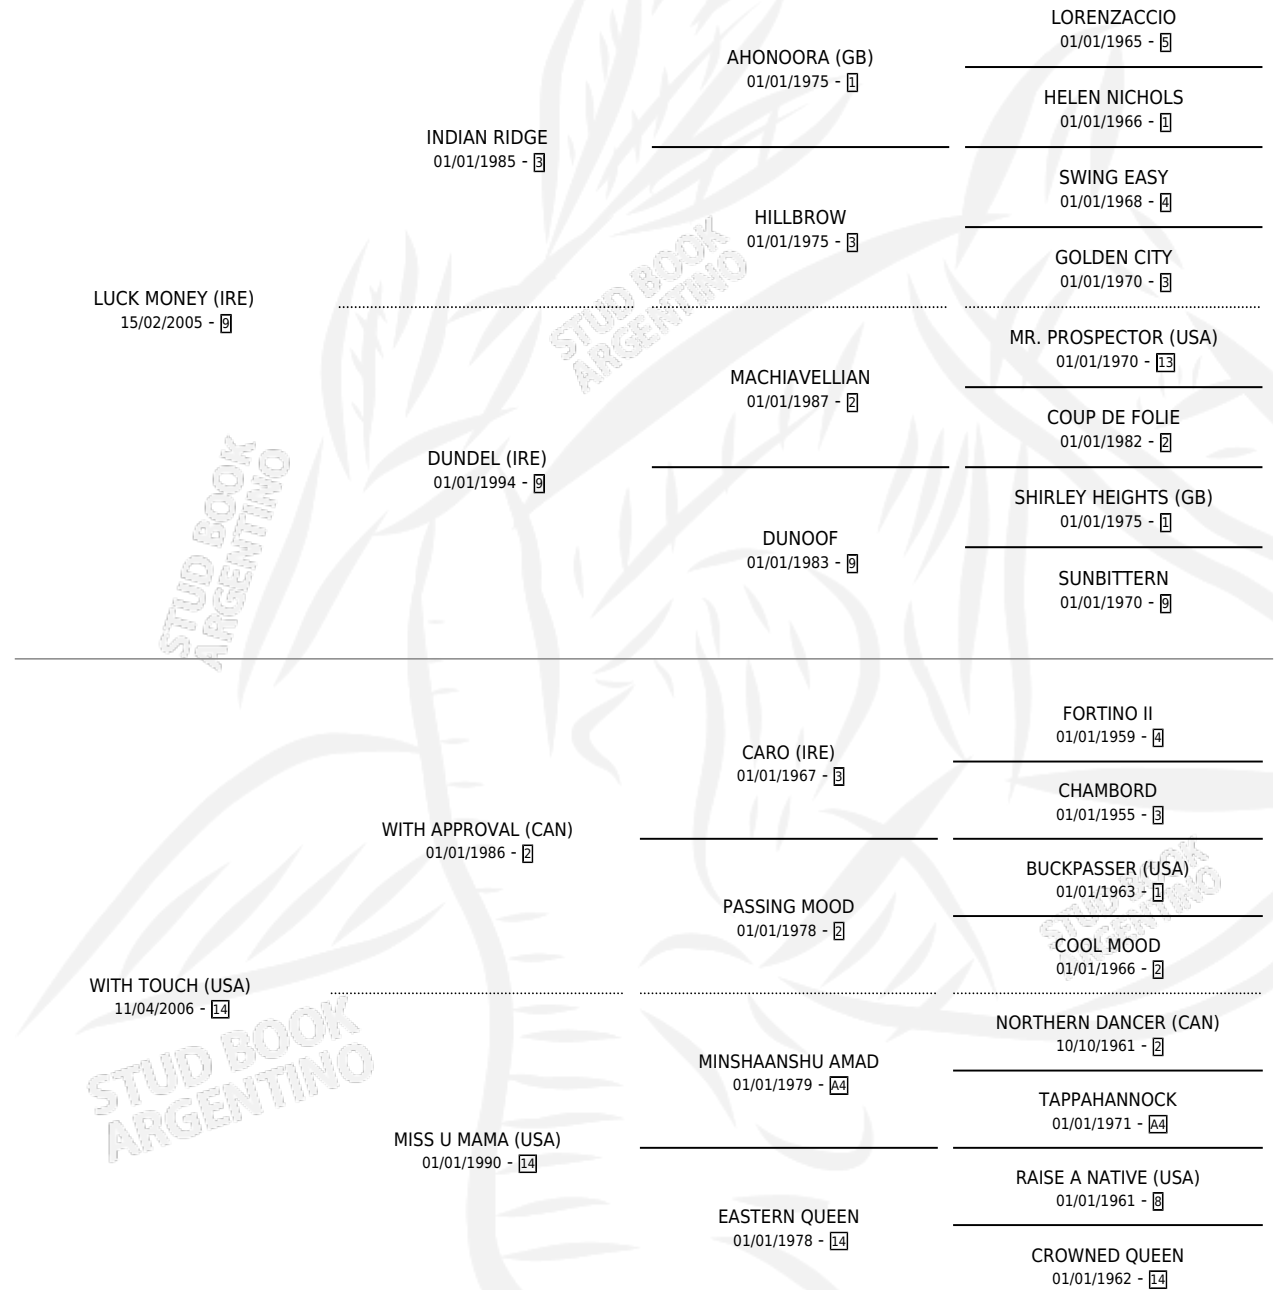

ANGEL TOUCH

por LUCK MONEY (IRE) y WITH TOUCH (USA) por WITH APPROVAL (CAN)

Argentina · Hembra · Alazan · SP · 06/10/2013
Familia 14-c · Volumen 41

ESTADO

TIPIFICACIÓN SANGUÍNEA	X
TIPIFICACIÓN POR ADN	✓
PASAPORTE	✓
IDENTIFICACIÓN POR MICROCHIP	✓
REPRODUCTOR	X

Lugar de nacimiento: La Leyenda De Areco
Criador: Seglin Luis Eduardo

PEDIGREE