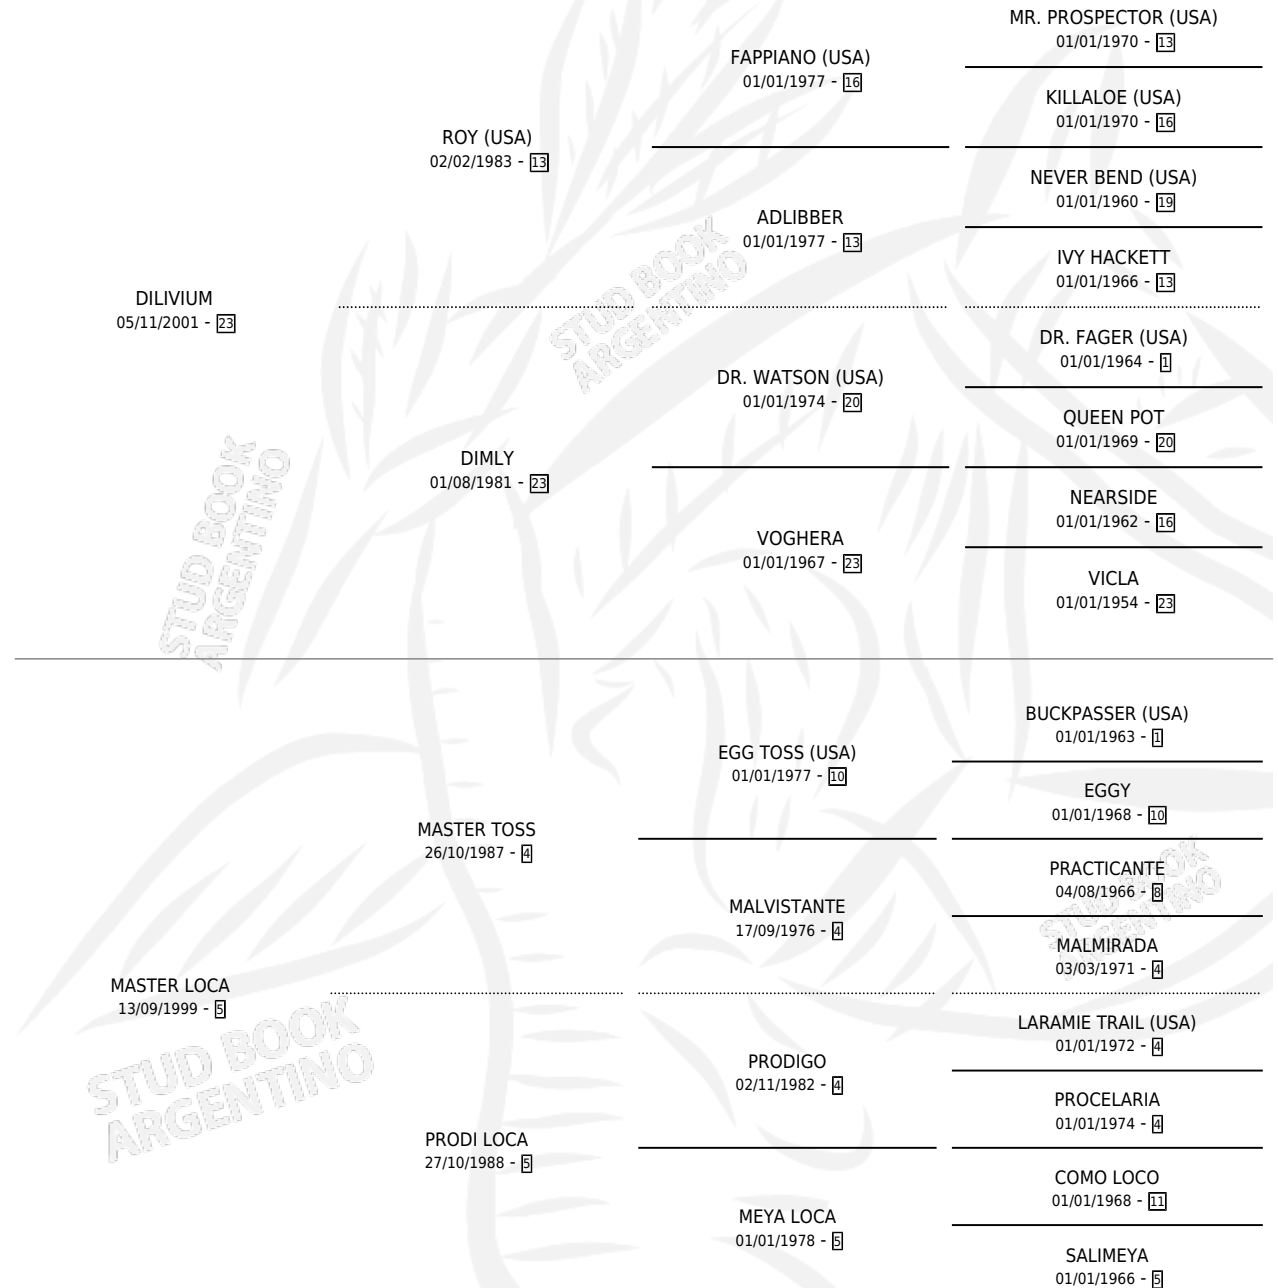

DIOSA LOCA

por DILIVIUM y MASTER LOCA por MASTER TOSS

Argentina · Hembra · Alazan · SP · 16/09/2013
Familia 5-j · Volumen 41

ESTADO

TIPIFICACIÓN SANGUÍNEA	X
TIPIFICACIÓN POR ADN	X
PASAPORTE	X
IDENTIFICACIÓN POR MICROCHIP	X
REPRODUCTOR	✓

Lugar de nacimiento: L Argent

Criador: L Argent

PEDIGREE

S

mientos 0 / Efectividad 0.00%

PADRILLO	PRODUCTO	CRIADOR	1ER SERVICIO	ÚLTIMO SERVICIO
DADO VUELTA	∅		24/10/2020	24/10/2020

DIOSA LOCA

Datos oficiales del Stud Book Argentino