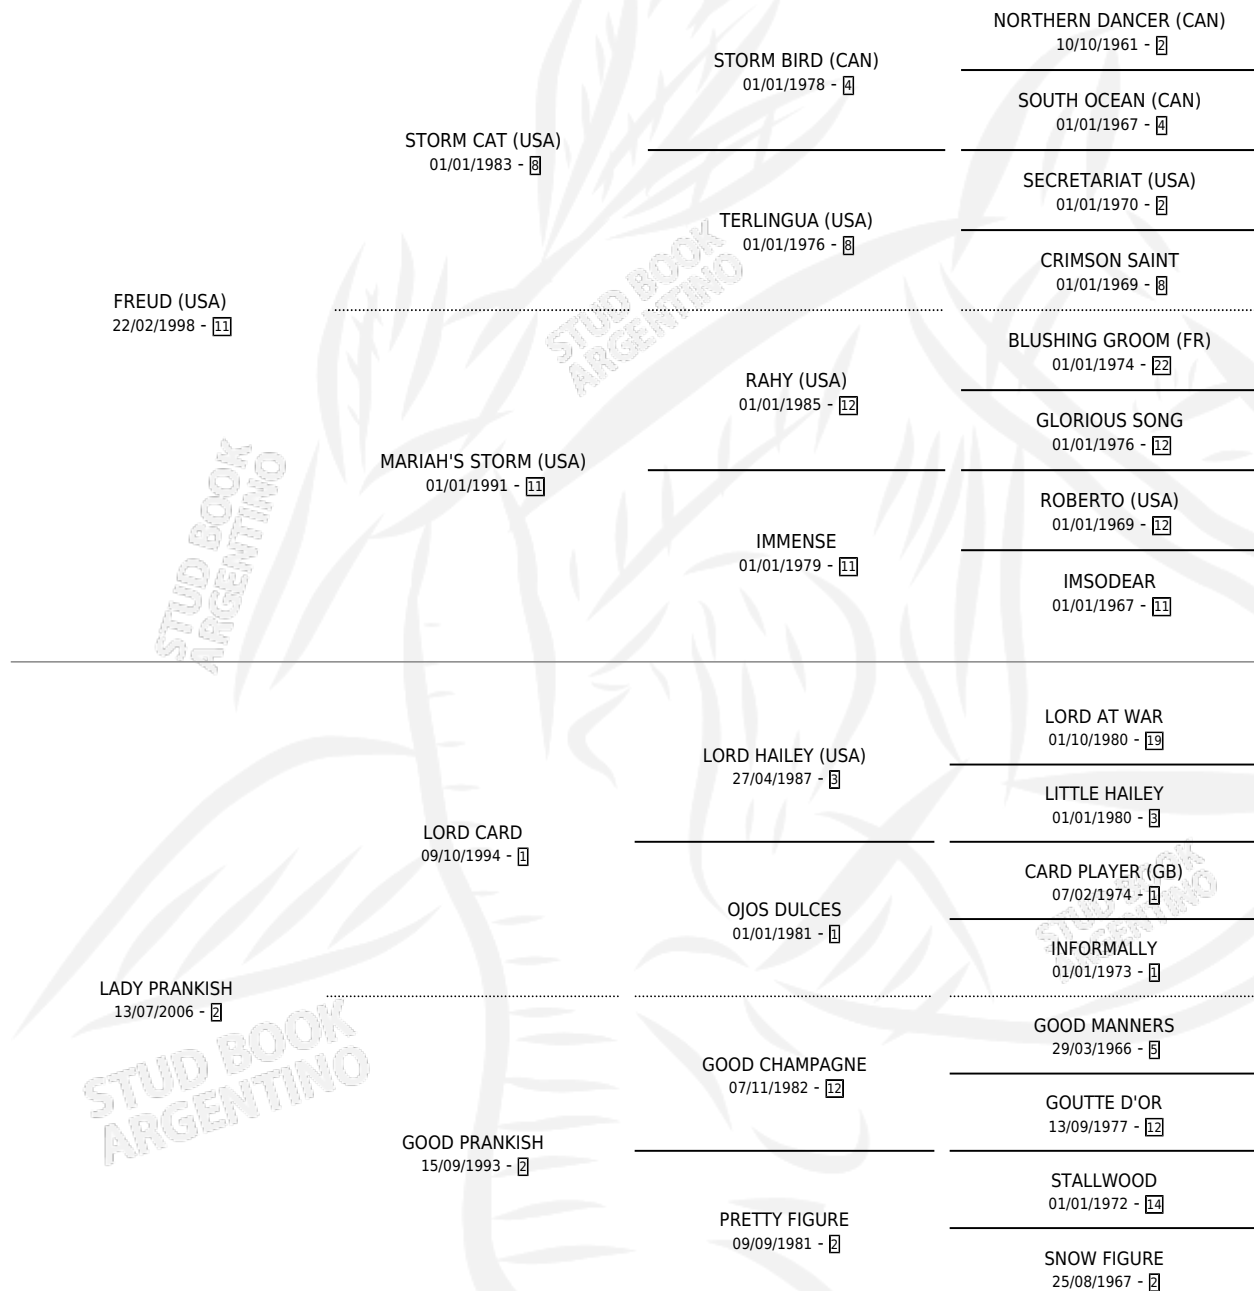

DAMA PSICO

por **FREUD (USA)** y **LADY PRANKISH** por **LORD CARD**

Argentina · Hembra · Zaino · SP · 15/09/2013
Familia 2-n · Volumen 41

ESTADO

TIPIFICACIÓN SANGUÍNEA	X
TIPIFICACIÓN POR ADN	✓
PASAPORTE	✓
IDENTIFICACIÓN POR MICROCHIP	✓
REPRODUCTOR	✓

Lugar de nacimiento: Los Prados

Criador: Sternberg Jorge Raul

PEDIGREE