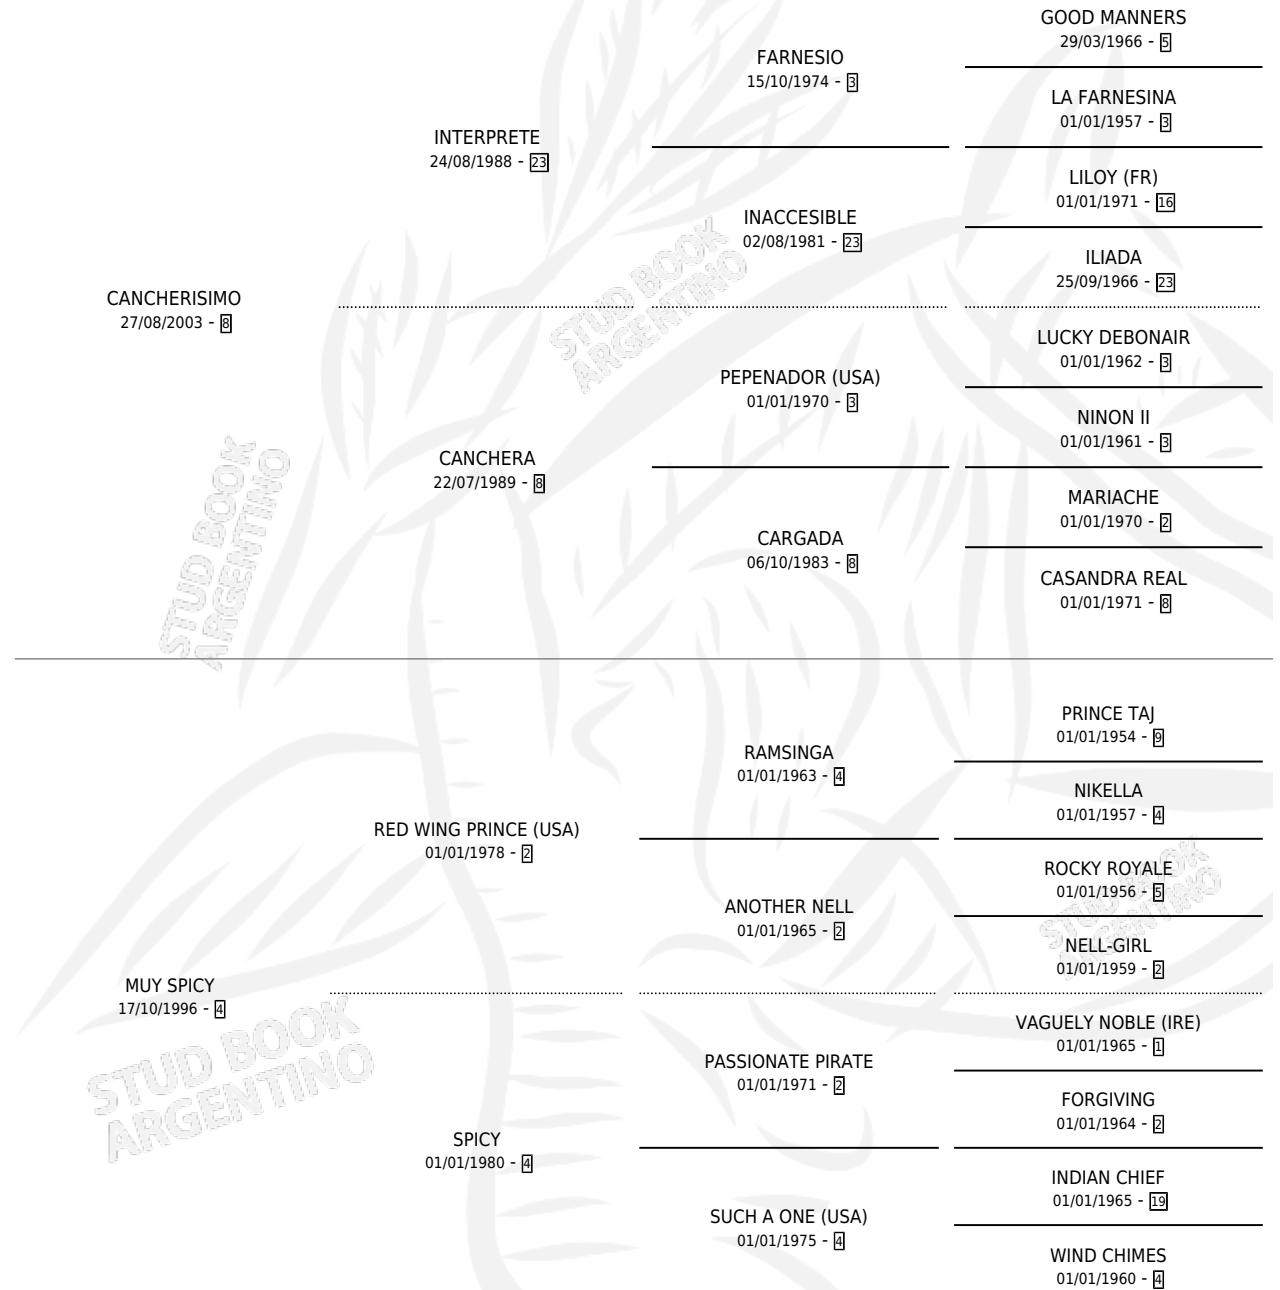

MI BEBE

por **CANCHERISIMO** y **MUY SPICY** por **RED WING PRINCE (USA)**

Argentina · Macho · Alazan · SP · 25/09/2013
Familia 4-k · Volumen 41

ESTADO

TIPIFICACIÓN SANGUÍNEA	X
TIPIFICACIÓN POR ADN	✓
PASAPORTE	X
IDENTIFICACIÓN POR MICROCHIP	✓
REPRODUCTOR	X

Lugar de nacimiento: Ojos De Cielo
Criador: Sin dato

PEDIGREE

MI BEBE

Datos oficiales del Stud Book Argentino

Documento generado el 04/05/2026

studbook.org.ar