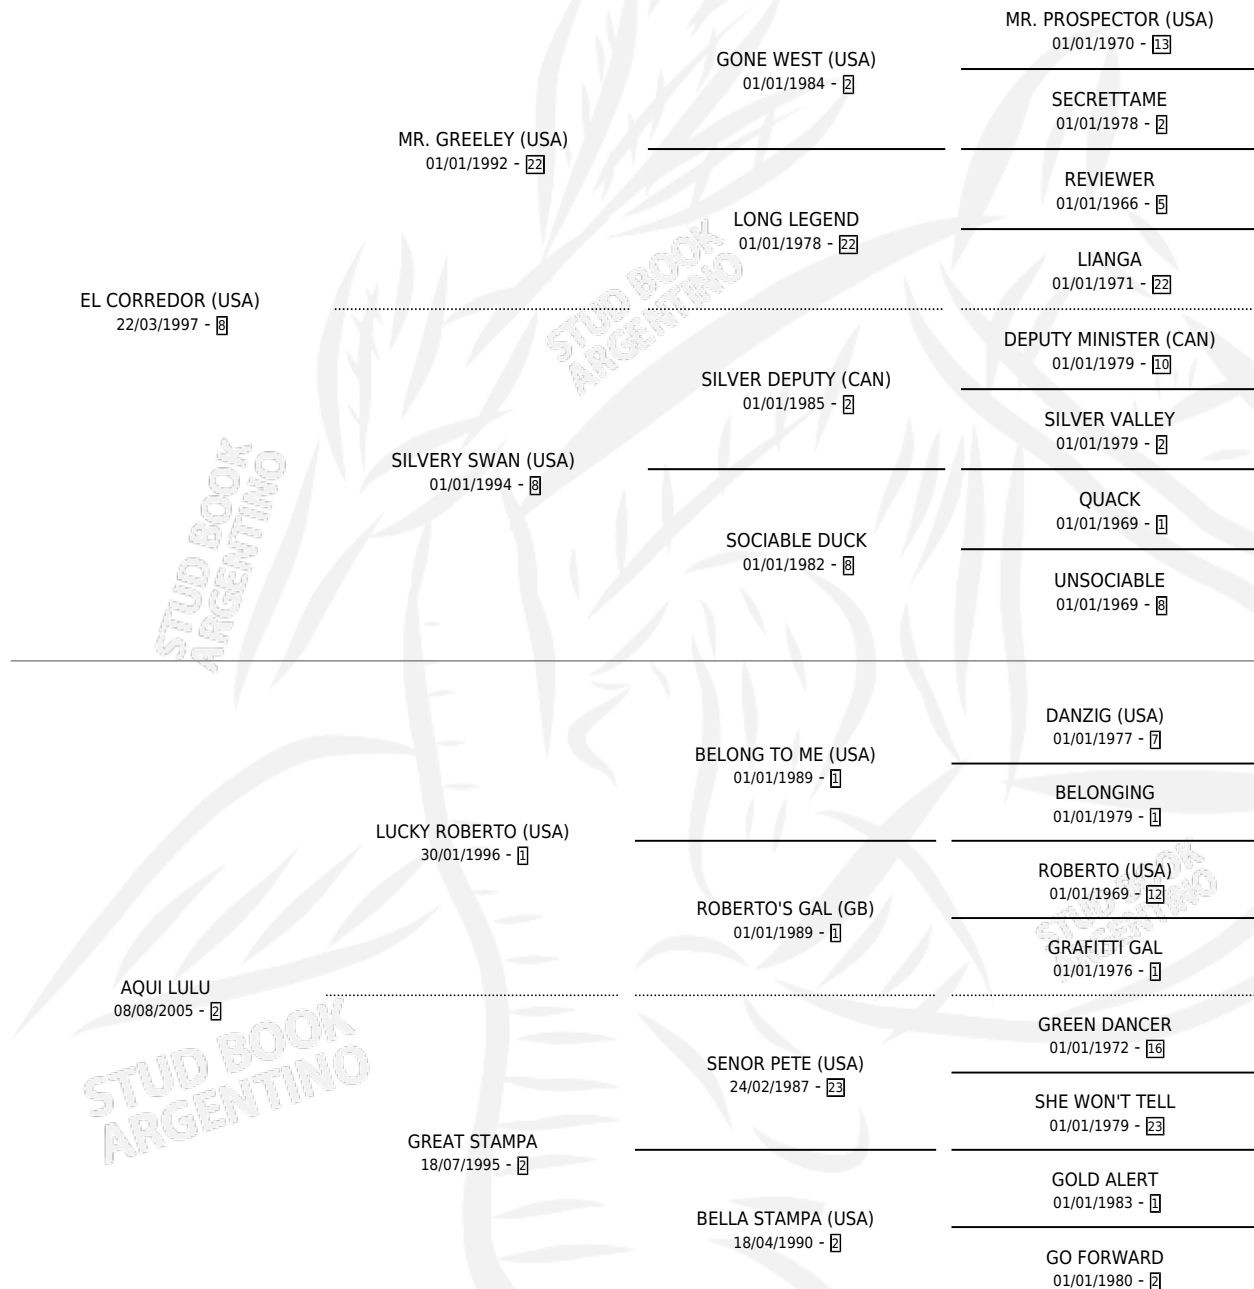

ESTAS DULCE

por **EL CORREDOR (USA)** y **AQUI LULU** por **LUCKY ROBERTO (USA)**

Argentina · Hembra · Alazan · SP · 10/10/2013
Familia 2-j · Volumen 41

ESTADO

TIPIFICACIÓN SANGUÍNEA	X
TIPIFICACIÓN POR ADN	✓
PASAPORTE	✓
IDENTIFICACIÓN POR MICROCHIP	✓
REPRODUCTOR	✓

Lugar de nacimiento: La Quebrada
Criador: Luther Eduardo Carlos

~

HIJOS

	MACHOS	HEMBRAS
3 NACIERON	1	2
2 CORRIERON	1	1

SIN ACTUACIONES

PEDIGREE

CAMPAÑA

Solo carreras oficiales de Argentina