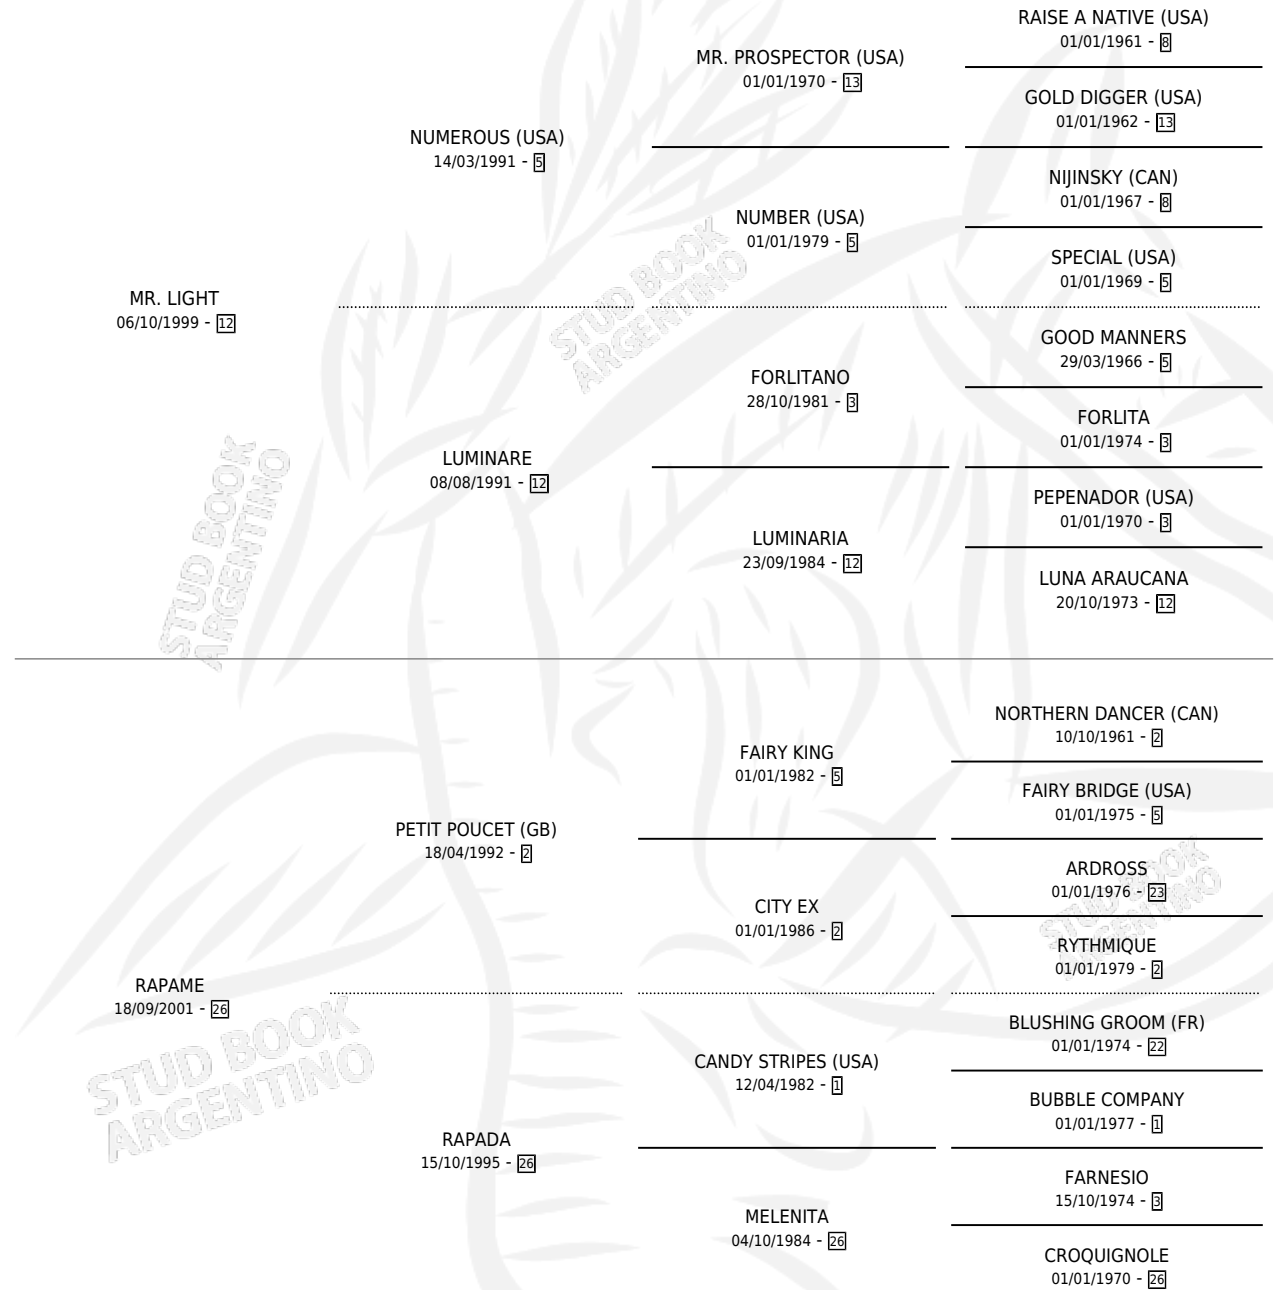

RED HEAD

por **MR. LIGHT** y **RAPAME** por **PETIT POU CET (GB)**

Argentina · Hembra · Alazan · SP · 23/09/2013
Familia 26 · Volumen 41

ESTADO

TIPIFICACIÓN SANGUÍNEA	X
TIPIFICACIÓN POR ADN	✓
PASAPORTE	✓
IDENTIFICACIÓN POR MICROCHIP	✓
REPRODUCTOR	X

Lugar de nacimiento: El Turf

Criador: El Turf

PEDIGREE

RED HEAD

Datos oficiales del Stud Book Argentino

Documento generado el 26/04/2026

studbook.org.ar