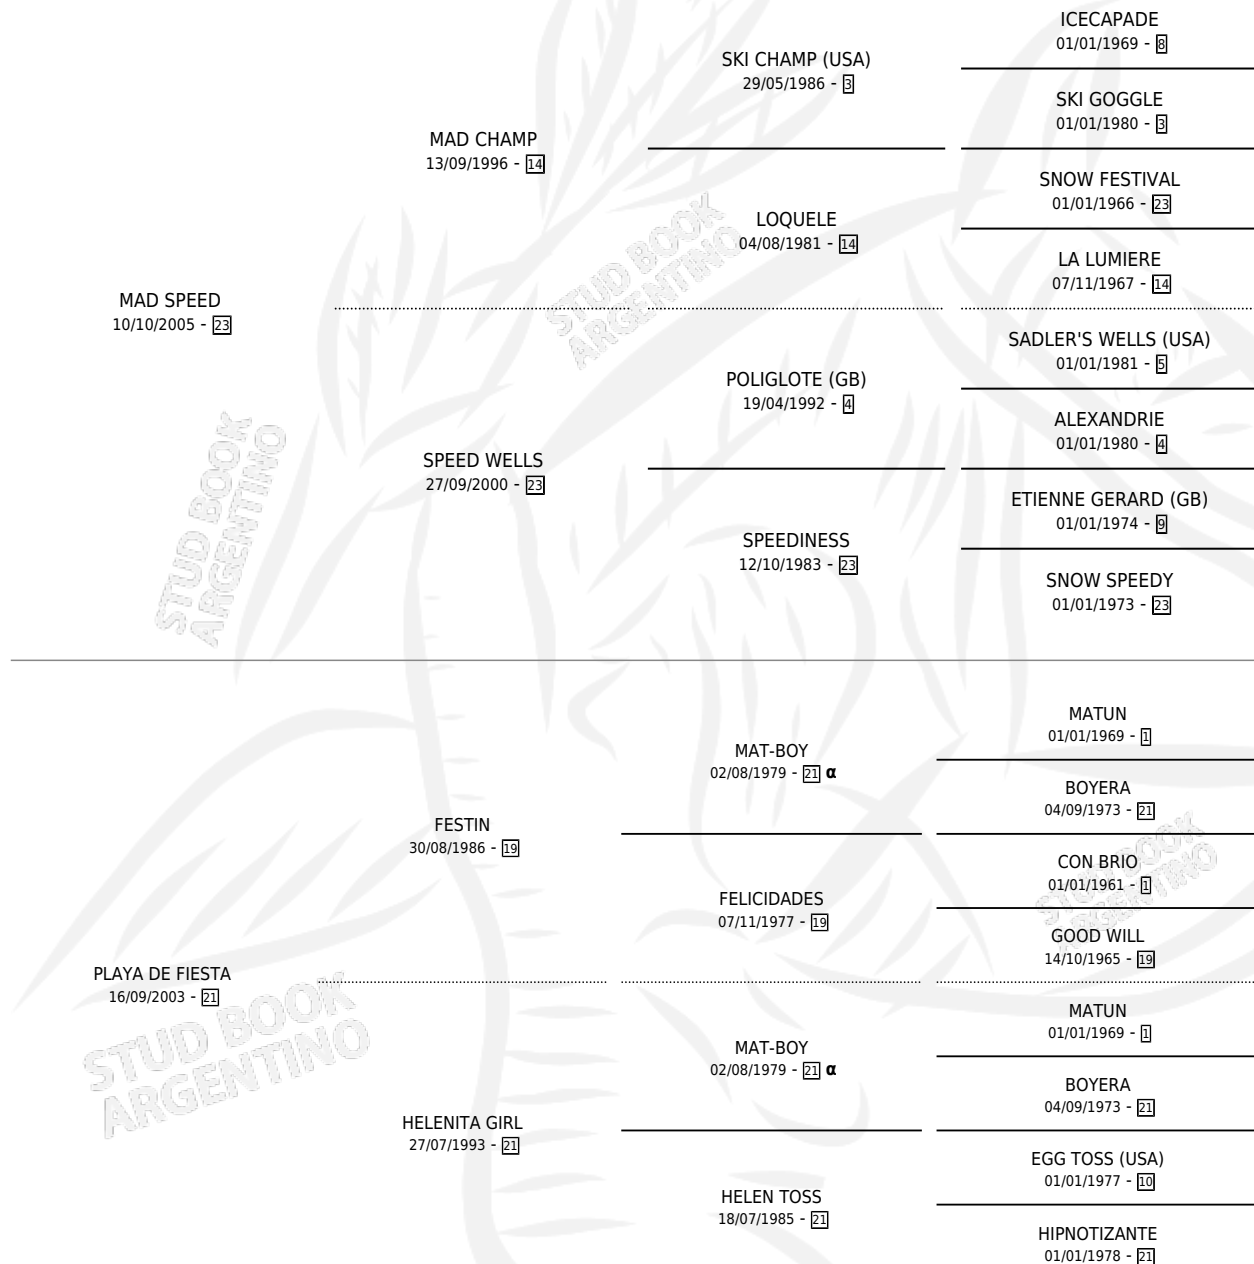

# HERAKLIO

por MAD SPEED y PLAYA DE FIESTA por FESTIN

Argentina · Macho · Zaino · SP · 30/08/2013  
Familia 21-a · Volumen 41

## ESTADO

TIPIFICACIÓN SANGUÍNEA	X
TIPIFICACIÓN POR ADN	✓
PASAPORTE	✓
IDENTIFICACIÓN POR MICROCHIP	✓
REPRODUCTOR	X

**Lugar de nacimiento:** Don Teo

**Criador:** Don Teo

## PEDIGREE

INBREEDING : α