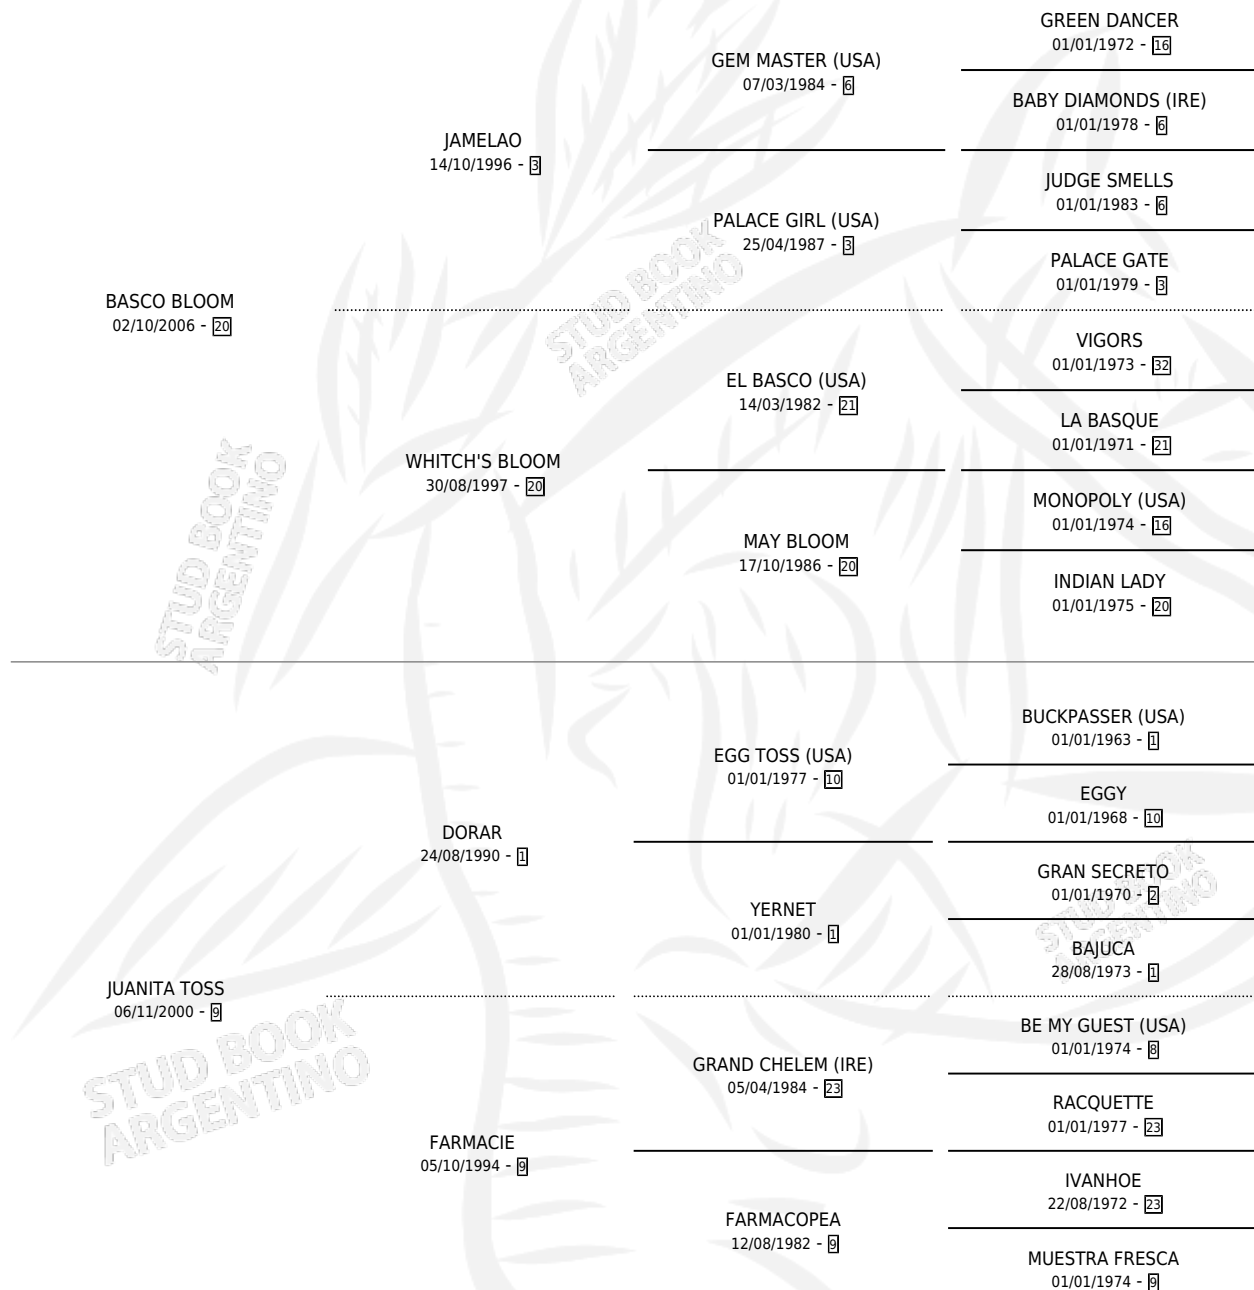

VALESKA BLOOM

por **BASCO BLOOM** y **JUANITA TOSS** por **DORAR**

Argentina · Hembra · Zaino · SP · 10/10/2013
Familia 9-e · Volumen 41

ESTADO

TIPIFICACIÓN SANGUÍNEA	X
TIPIFICACIÓN POR ADN	✓
PASAPORTE	✓
IDENTIFICACIÓN POR MICROCHIP	✓
REPRODUCTOR	X

Lugar de nacimiento: La Iaia

Criador: La Iaia

PEDIGREE

CAMPAÑA

Solo carreras oficiales de Argentina

POR EDAD

EDAD	CC	1°	2°	3°	4°	5°	NP	CLC	CLG	CLCG1	CLGG1	IMPORTE	GANANCIA / CC
3 AÑOS	2	0	0	0	0	0	2	0	0	0	0	\$0	\$0
5 AÑOS	3	0	0	0	0	0	3	0	0	0	0	\$0	\$0
TOTALES	5	0	0	0	0	0	5	0	0	0	0	\$0	\$0
%		0.0%	0.0%	0.0%	0.0%	0.0%	100%	0.0%	0.0%	0.0%	0.0%		