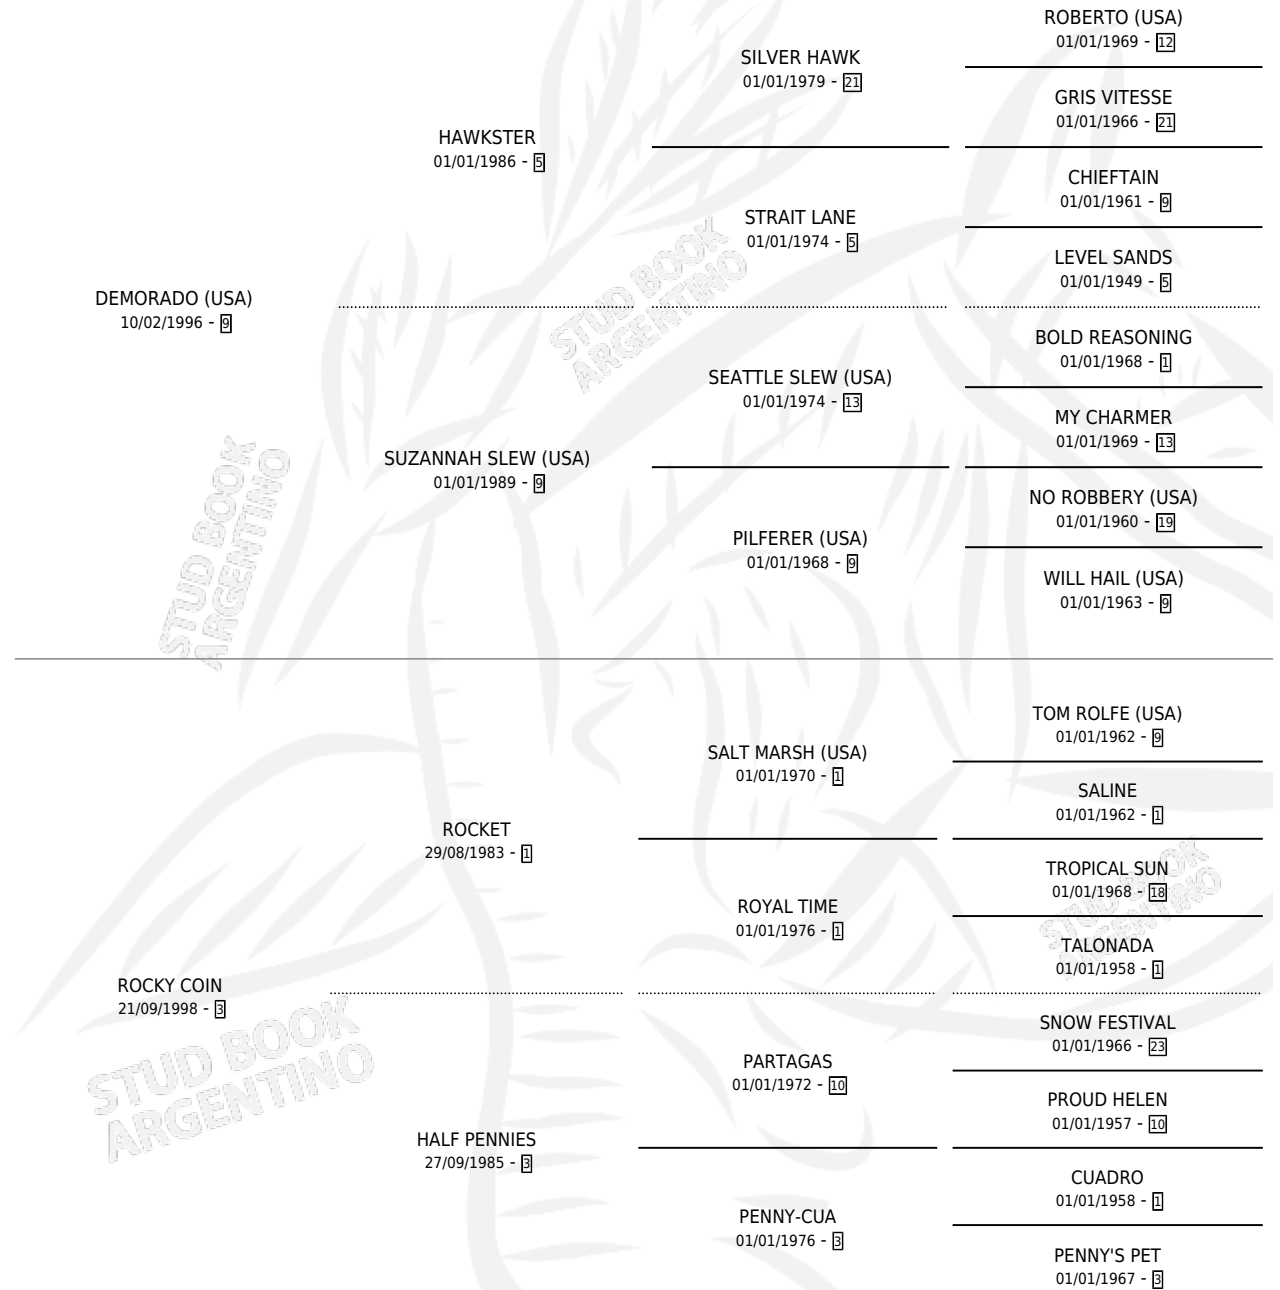

SAETON

por **DEMORADO (USA)** y **ROCKY COIN** por **ROCKET**

Argentina · Macho · Zaino · SP · 13/10/2013
Familia 3-e · Volumen 41

ESTADO

TIPIFICACIÓN SANGUÍNEA	X
TIPIFICACIÓN POR ADN	✓
PASAPORTE	✓
IDENTIFICACIÓN POR MICROCHIP	✓
REPRODUCTOR	X

Lugar de nacimiento: El Vasco Dos

Criador: La Rosa Juan Jose

PEDIGREE

CAMPAÑA

Solo carreras oficiales de Argentina

POR EDAD

EDAD	CC	1°	2°	3°	4°	5°	NP	CLC	CLG	CLCG1	CLGG1	IMPORTE	GANANCIA / CC
4 AÑOS	2	0	0	0	0	0	2	0	0	0	0	\$0	\$0
5 AÑOS	4	0	0	0	0	0	4	0	0	0	0	\$0	\$0
TOTALES	6	0	0	0	0	0	6	0	0	0	0	\$0	\$0
%		0.0%	0.0%	0.0%	0.0%	0.0%	100%	0.0%	0.0%	0.0%	0.0%		