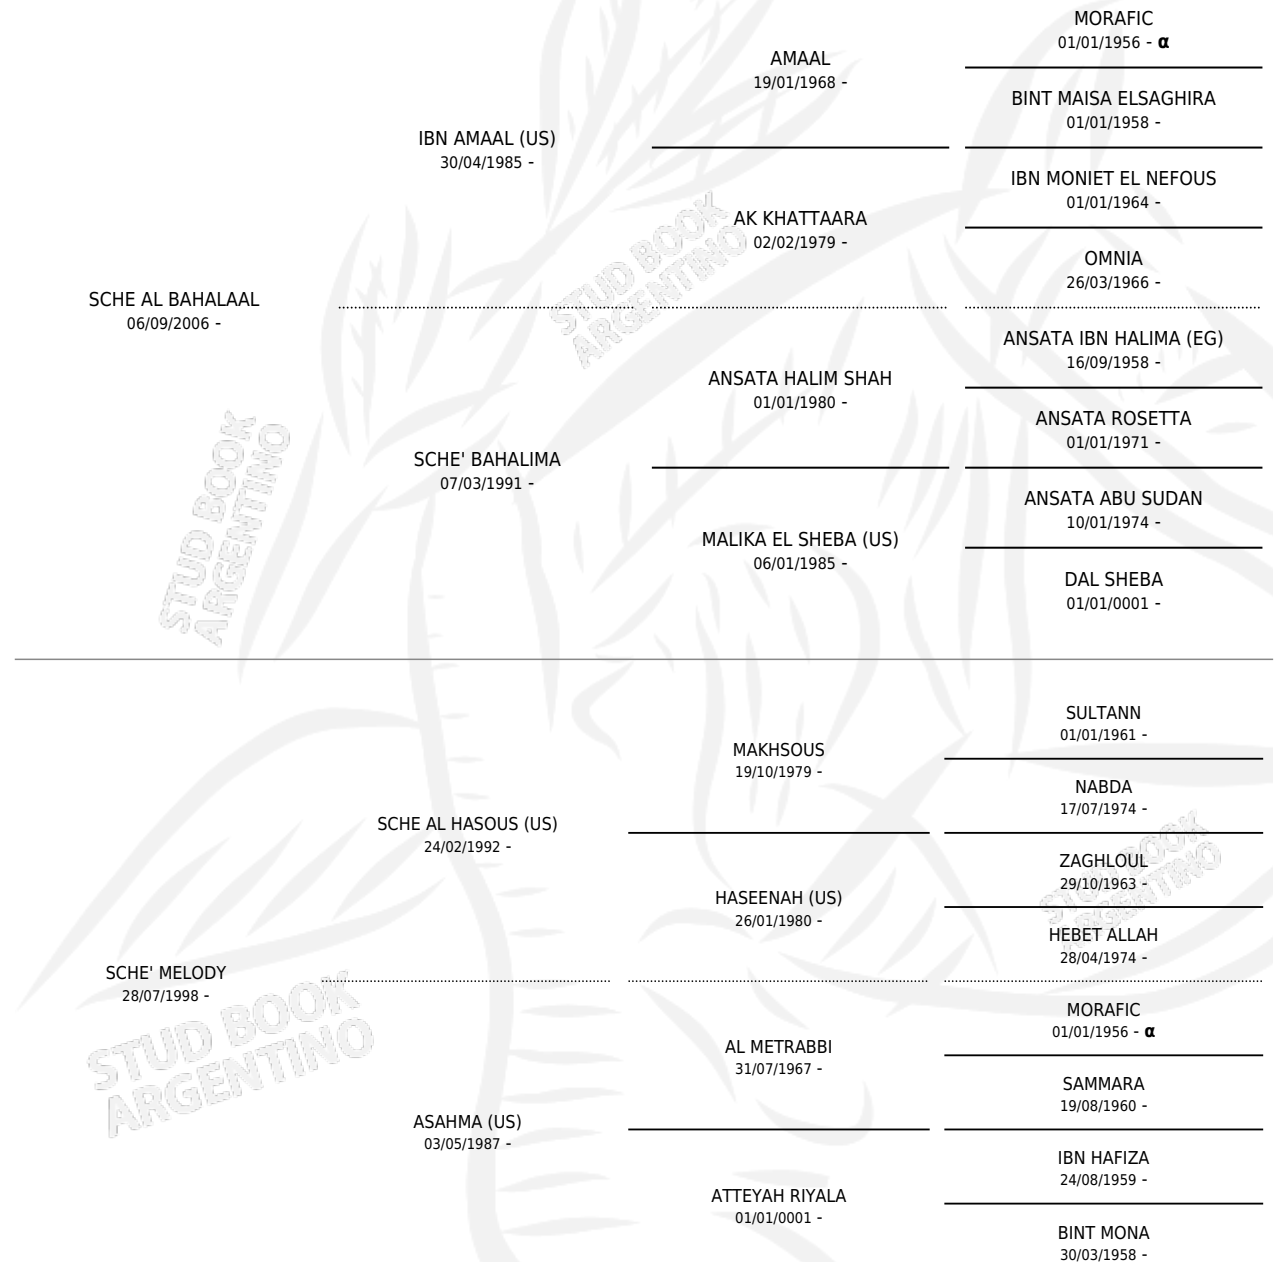

RM ALIYAH

por SCHE AL BAHALAAL y SCHE' MELODY por SCHE AL HASOUS (US)

Argentina · Hembra · Zaino Doradillo · AP · 29/09/2013
Familia · Volumen 41

ESTADO

TIPIFICACIÓN SANGUÍNEA	X
TIPIFICACIÓN POR ADN	✓
PASAPORTE	X
IDENTIFICACIÓN POR MICROCHIP	X
REPRODUCTOR	✓

Lugar de nacimiento: Mari-huincul

Criador: Mari-huincul

PEDIGREE

INBREEDING : α