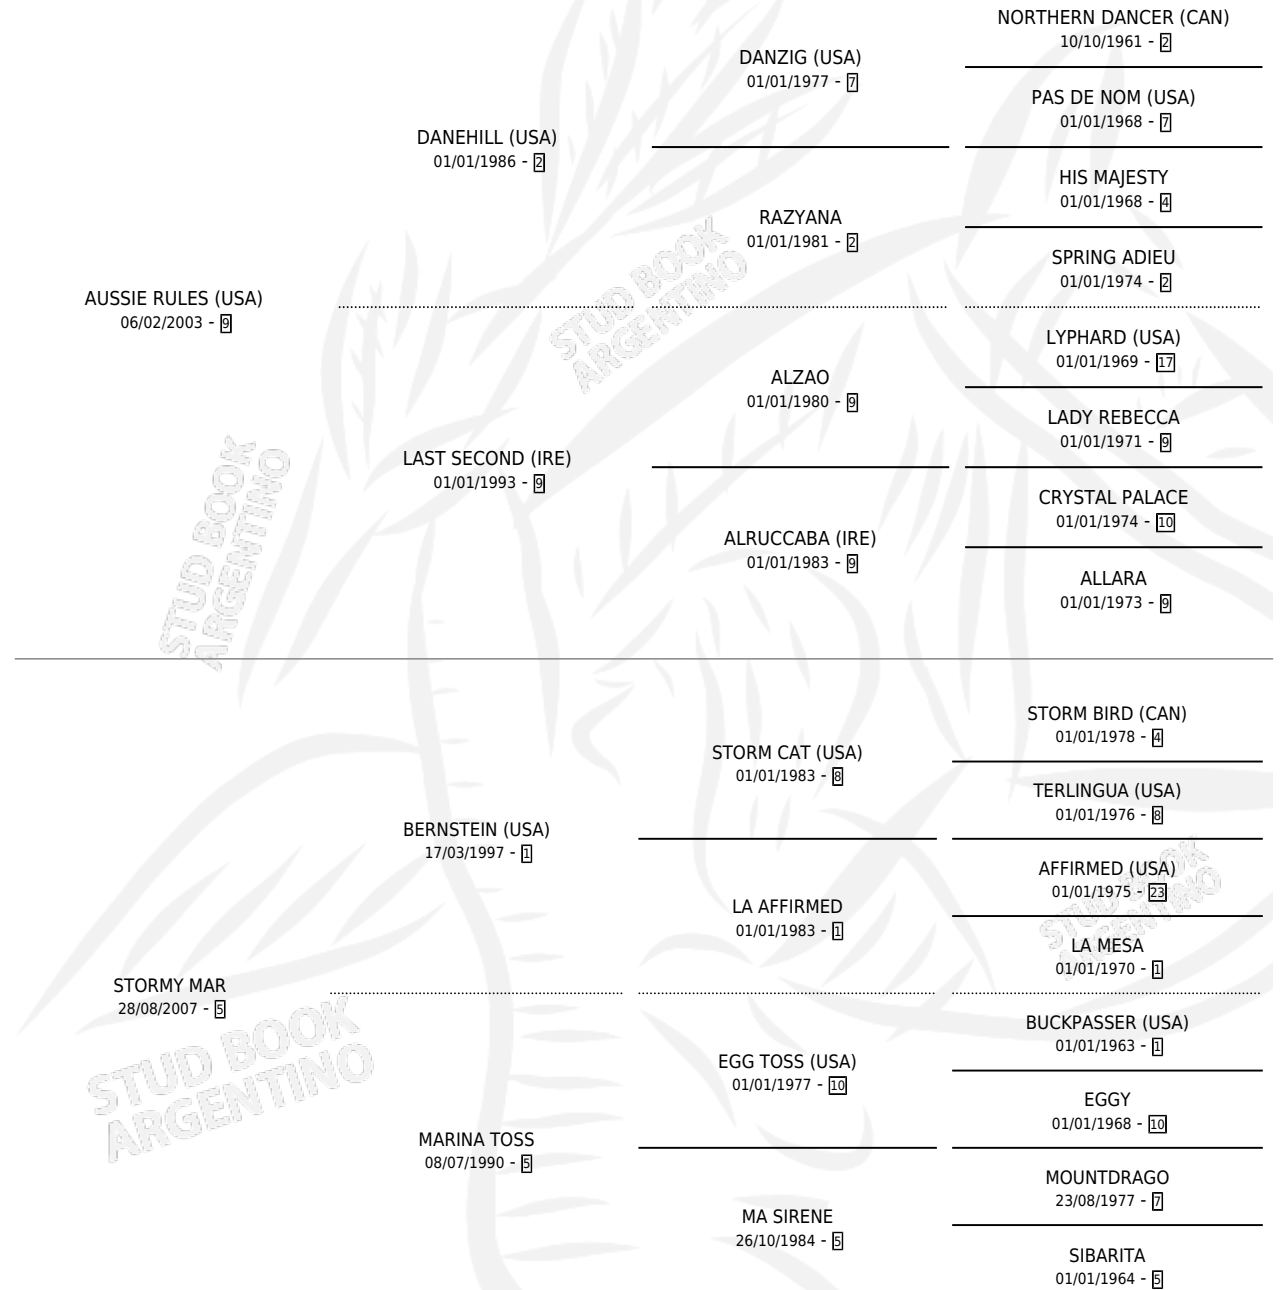

QUE LO PAREN

por AUSSIE RULES (USA) y STORMY MAR por BERNSTEIN (USA)

Argentina · Macho · Tordillo · SP · 23/08/2013
Familia 5-g · Volumen 41

ESTADO

TIPIFICACIÓN SANGUÍNEA	X
TIPIFICACIÓN POR ADN	✓
PASAPORTE	✓
IDENTIFICACIÓN POR MICROCHIP	✓
REPRODUCTOR	X

Lugar de nacimiento: La Pasion
Criador: Vignati Roberto Antonio

PEDIGREE