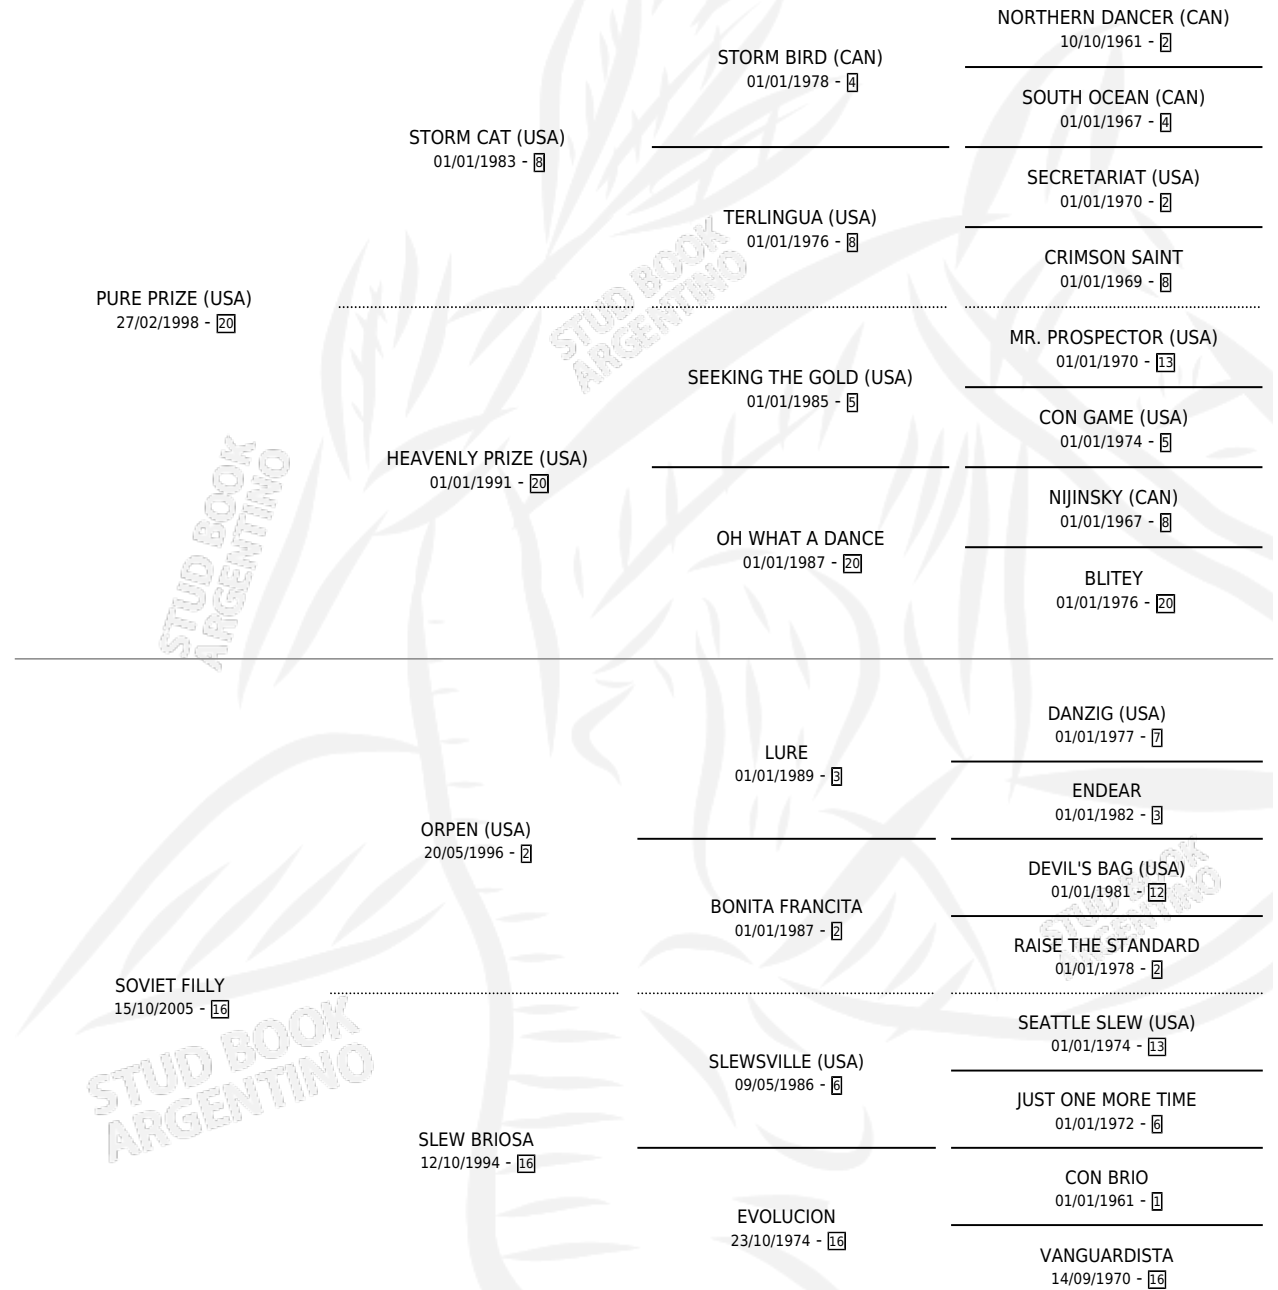

SOVIET PRIZE

por **PURE PRIZE (USA)** y **SOVIET FILLY** por **ORPEN (USA)**

Argentina · Macho · Alazan · SP · 24/10/2013
Familia 16-f · Volumen 41

ESTADO

TIPIFICACIÓN SANGUÍNEA	X
TIPIFICACIÓN POR ADN	✓
PASAPORTE	✓
IDENTIFICACIÓN POR MICROCHIP	✓
REPRODUCTOR	X

Lugar de nacimiento: Carampangue

Criador: Carampangue

PEDIGREE

CAMPAÑA

Solo carreras oficiales de Argentina

POR EDAD

EDAD	CC	1°	2°	3°	4°	5°	NP	CLC	CLG	CLCG1	CLGG1	IMPORTE	GANANCIA / CC
2 AÑOS	1	0	0	0	0	1	0	0	0	0	0	\$7,272	\$7,272
3 AÑOS	5	3	2	0	0	0	0	0	0	0	0	\$537,310	\$107,462
5 AÑOS	2	1	0	0	0	0	1	0	0	0	0	\$95,000	\$47,500
6 AÑOS	3	3	0	0	0	0	0	2	2	0	0	\$280,000	\$93,333
7 AÑOS	1	0	1	0	0	0	0	0	0	0	0	\$24,000	\$24,000
TOTALES	12	7	3	0	0	1	1	2	2	0	0	\$943,582	\$78,632
%		58.3%	25.0%	0.0%	0.0%	8.3%	8.3%	16.7%	100%	0.0%	0.0%		

Ganador de 7 carreras en San Isidro, Palermo, La Plata y Tandil - \$943,582, a los 3,5 y 6 años, incluso Clasico Africa y Clasico Revancha, 2do Premio Invierno.

POR DISTANCIA

HIPODROMO	CC	1°	2°	3°	4°	5°	NP	CLC	CLG	CLCG1	CLGG1	IMPORTE
TANDIL	3	2	1	0	0	0	0	0	0	0	0	\$224,000
800 MTS	3	2	1	0	0	0	0	0	0	0	0	\$224,000
LA PLATA	3	2	0	0	0	0	1	0	0	0	0	\$175,000
1000 MTS	2	2	0	0	0	0	0	0	0	0	0	\$175,000
1200 MTS	1	0	0	0	0	0	1	0	0	0	0	\$0
PALERMO	3	2	1	0	0	0	0	0	0	0	0	\$340,750
1400 MTS	3	2	1	0	0	0	0	0	0	0	0	\$340,750
SAN ISIDRO	3	1	1	0	0	1	0	0	0	0	0	\$203,832
1400 MTS	3	1	1	0	0	1	0	0	0	0	0	\$203,832