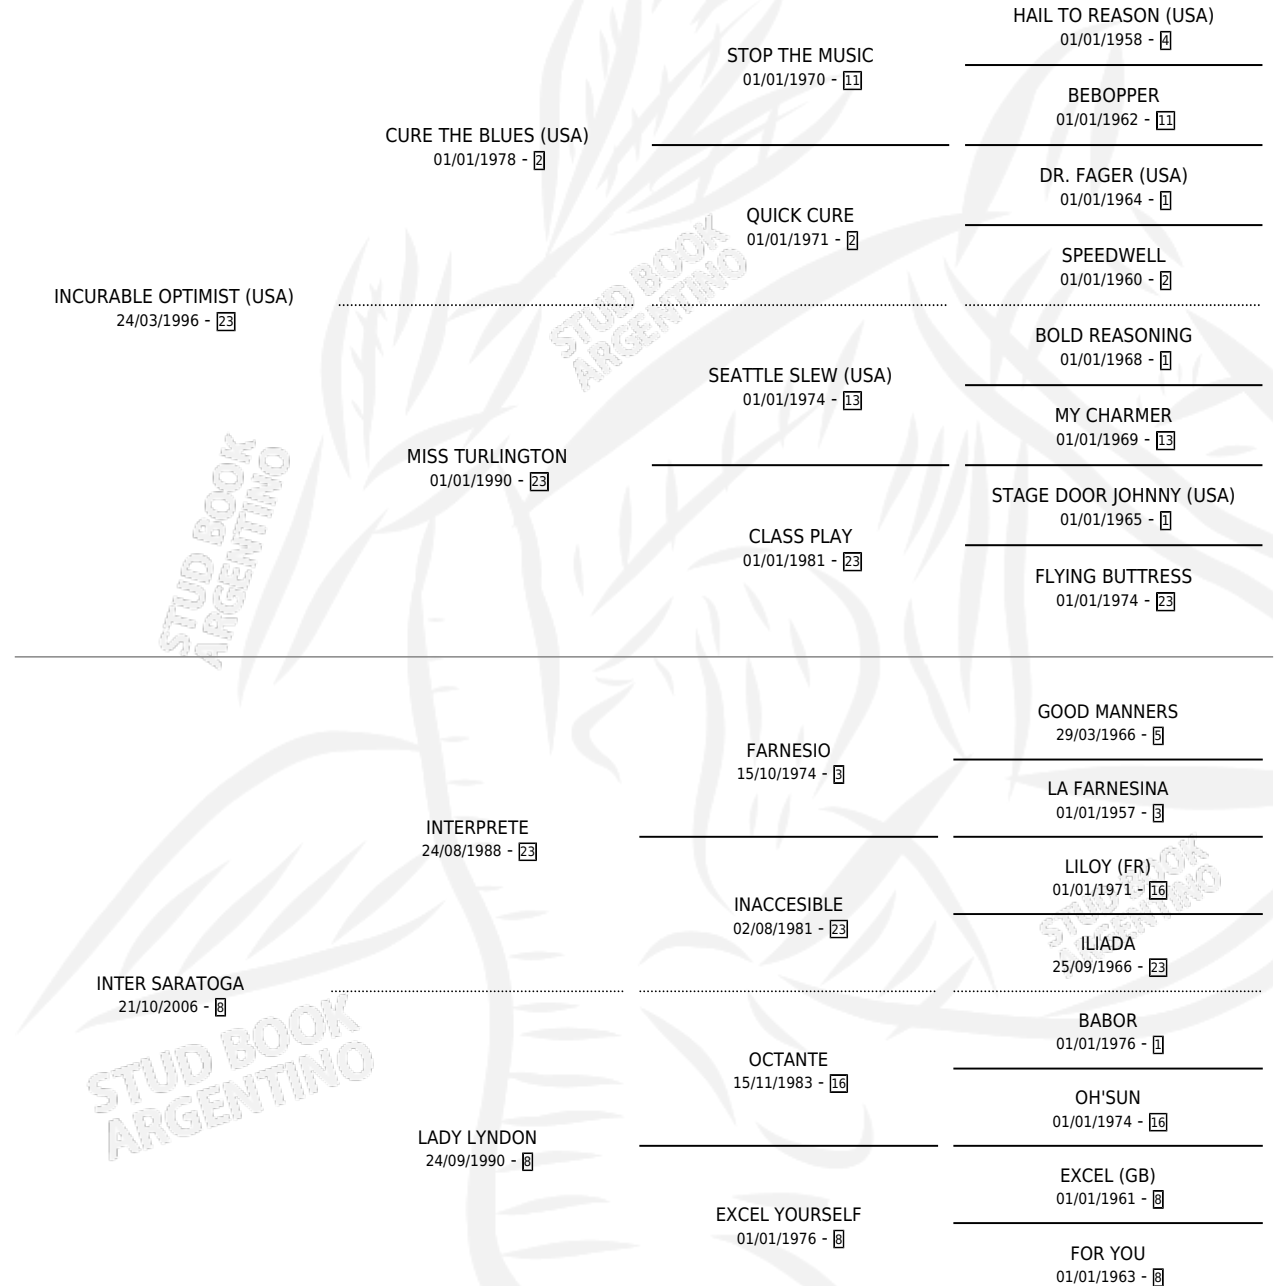

INTERBANCARIA

por **INCURABLE OPTIMIST (USA)** y **INTER SARATOGA** por **INTERPRETE**

Argentina · Hembra · Alazan · SP · 20/10/2013
Familia 8-c · Volumen 41

ESTADO

TIPIFICACIÓN SANGUÍNEA	X
TIPIFICACIÓN POR ADN	✓
PASAPORTE	✓
IDENTIFICACIÓN POR MICROCHIP	✓
REPRODUCTOR	✓

Lugar de nacimiento: Don Roque
Criador: Don Roque

~

HIJOS

	MACHOS	HEMBRAS
1 NACIERON	0	1
SIN ACTUACIONES		

PEDIGREE

S

mientos 1 / Efectividad 33.33%

PADRILLO	PRODUCTO	CRIADOR	1ER SERVICIO	ÚLTIMO SERVICIO
DOC JOHN	INTER JOHANA (H A, 08/11/2019)	DON ROQUE	20/11/2018	20/11/2018
DOC JOHN			28/09/2017	28/09/2017
RIO CONCILIO			30/09/2016	30/09/2016