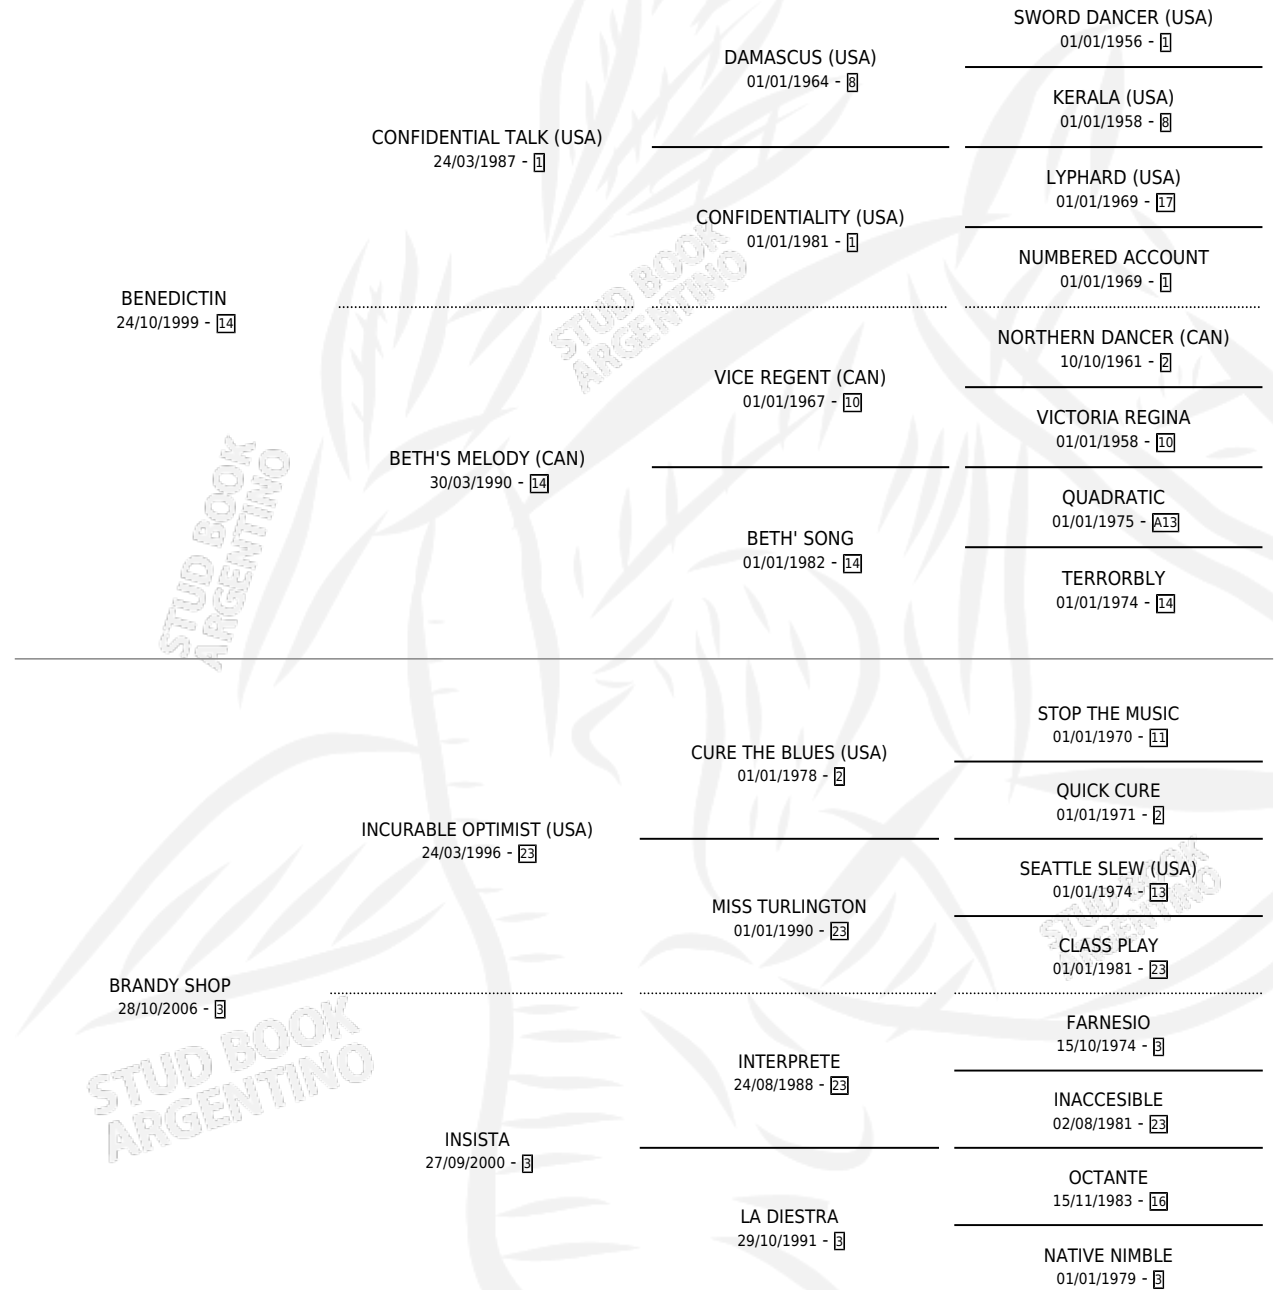

SHOP TIN

por **BENEDICTIN** y **BRANDY SHOP** por **INCURABLE OPTIMIST (USA)**

Argentina · Macho · Zaino · SP · 30/09/2013
Familia 3-n · Volumen 41

ESTADO

TIPIFICACIÓN SANGUÍNEA	X
TIPIFICACIÓN POR ADN	✓
PASAPORTE	✓
IDENTIFICACIÓN POR MICROCHIP	✓
REPRODUCTOR	X

Lugar de nacimiento: Cariloo
Criador: Cariloo

PEDIGREE

CAMPAÑA

Solo carreras oficiales de Argentina

POR EDAD

EDAD	CC	1°	2°	3°	4°	5°	NP	CLC	CLG	CLCG1	CLGG1	IMPORTE	GANANCIA / CC
3 AÑOS	1	0	0	0	0	0	1	0	0	0	0	\$0	\$0
TOTALES	1	0	0	0	0	0	1	0	0	0	0	\$0	\$0
%		0.0%	0.0%	0.0%	0.0%	0.0%	100%	0.0%	0.0%	0.0%	0.0%		