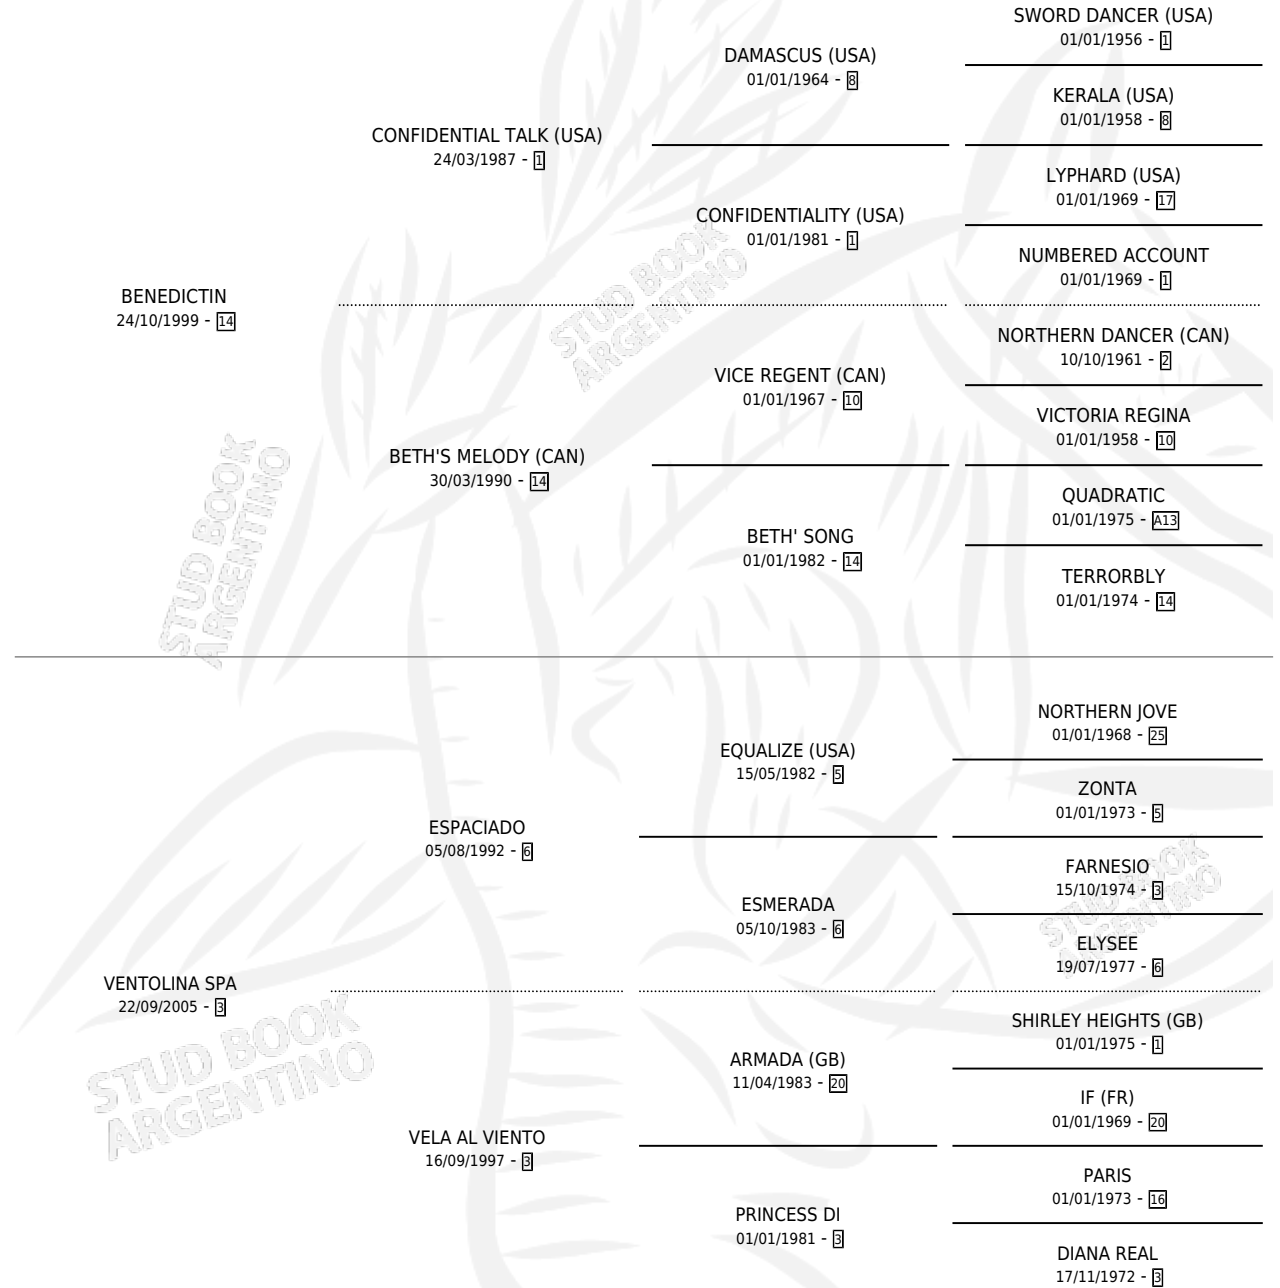

CRIOLLO TIN

por **BENEDICTIN** y **VENTOLINA SPA** por **ESPACIADO**

Argentina · Macho · Tordillo · SP · 20/09/2013
Familia 3-I · Volumen 41

ESTADO

TIPIFICACIÓN SANGUÍNEA	X
TIPIFICACIÓN POR ADN	✓
PASAPORTE	X
IDENTIFICACIÓN POR MICROCHIP	✓
REPRODUCTOR	X

Lugar de nacimiento: Cariloo

Criador: Buduba Jorge

PEDIGREE