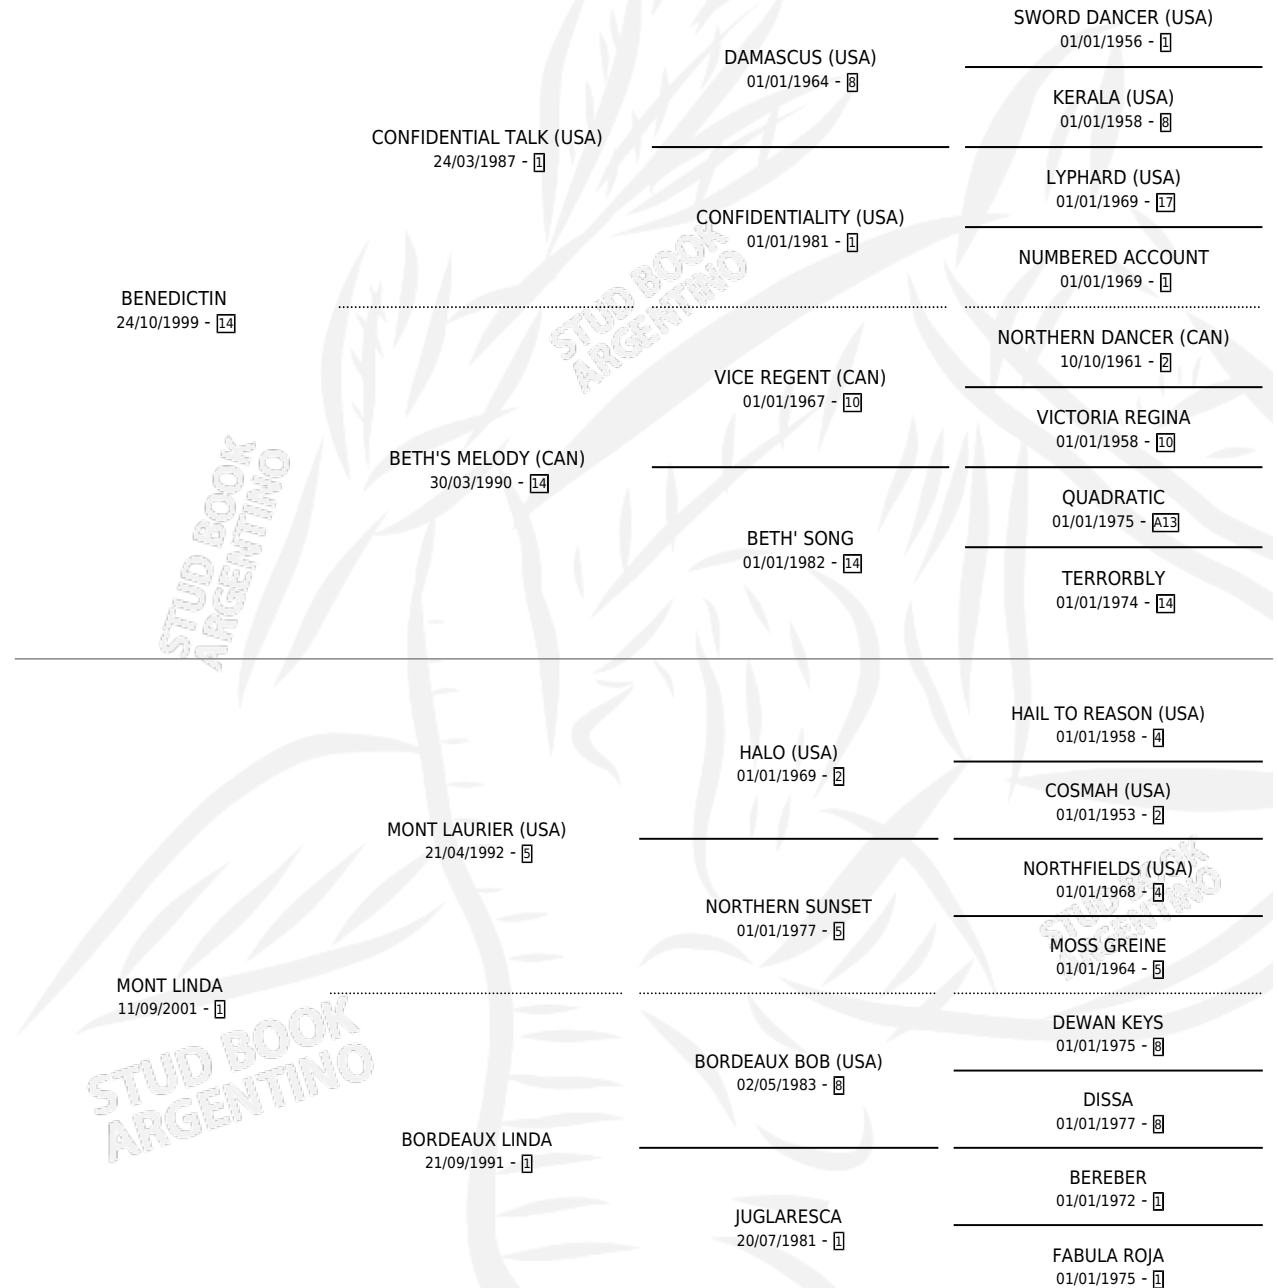

LADY LINDA

por **BENEDICTIN** y **MONT LINDA** por **MONT LAURIER**
(USA)

Argentina · Hembra · Zaino · SP · 19/09/2013
Familia 1-w · Volumen 41

ESTADO

TIPIFICACIÓN SANGUÍNEA	X
TIPIFICACIÓN POR ADN	✓
PASAPORTE	✓
IDENTIFICACIÓN POR MICROCHIP	✓
REPRODUCTOR	X

Lugar de nacimiento: Cariloo
Criador: Cariloo

PEDIGREE

LADY LINDA

Datos oficiales del Stud Book Argentino

Documento generado el 12/06/2026

studbook.org.ar