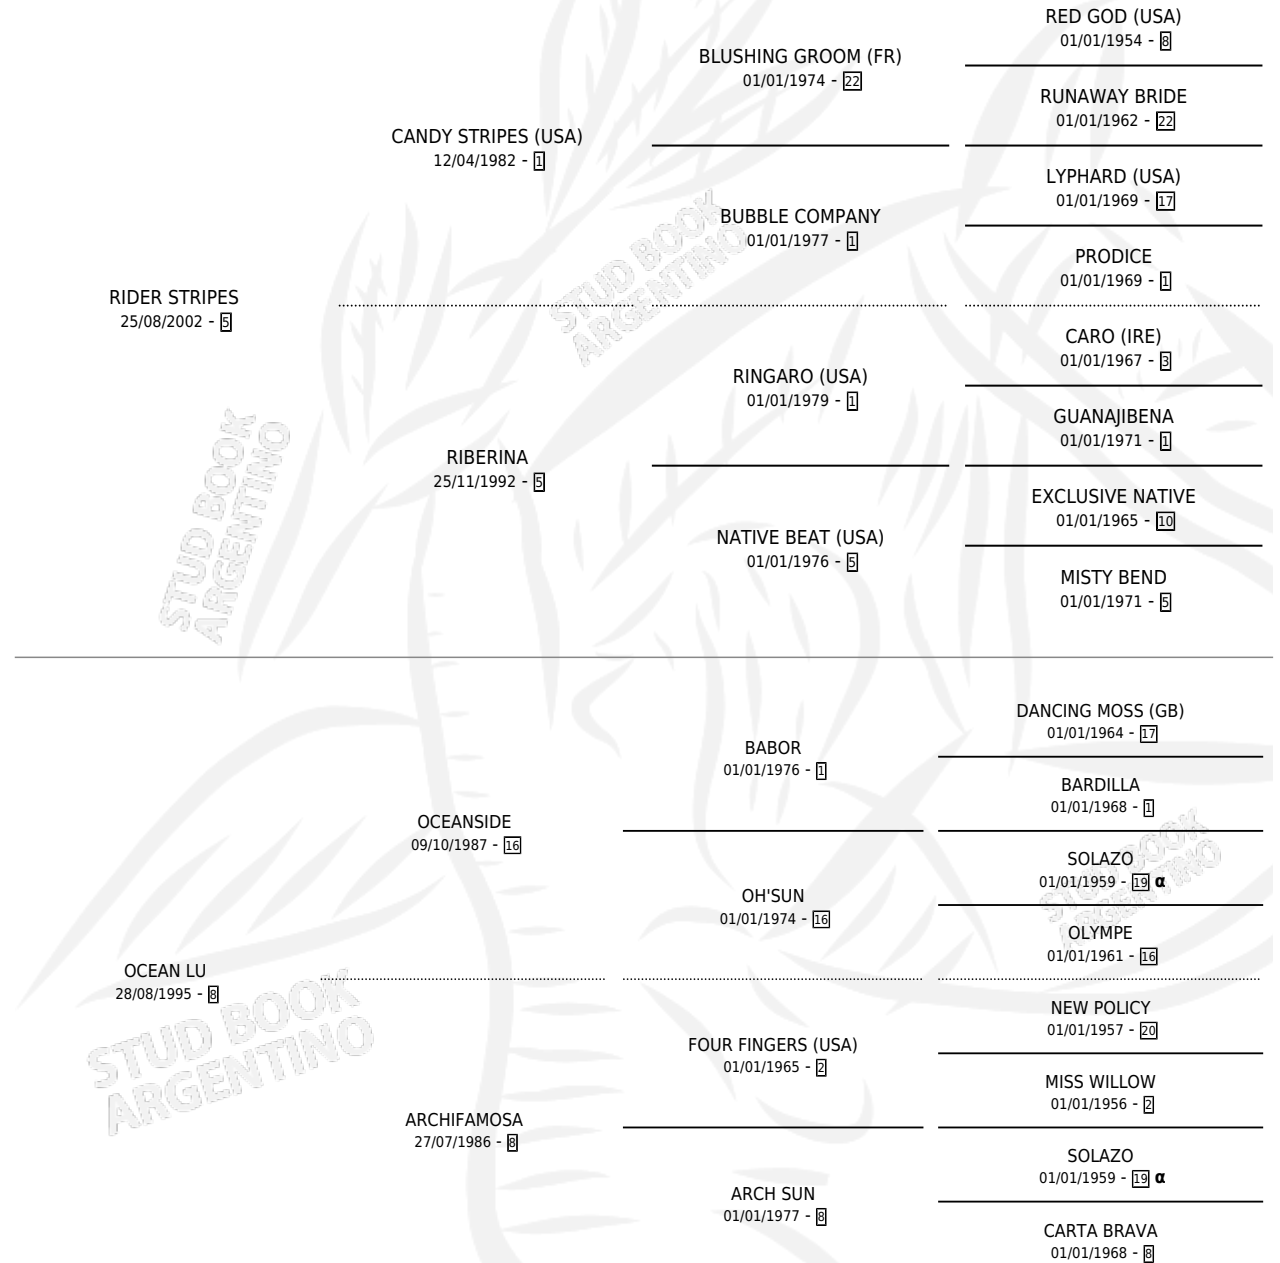

# PETARDO STRIPES

por RIDER STRIPES y OCEAN LU por OCEANSIDE

Argentina · Macho · Alazan · SP · 29/09/2013  
Familia 8-g · Volumen 41

## ESTADO

TIPIFICACIÓN SANGUÍNEA	X
TIPIFICACIÓN POR ADN	X
PASAPORTE	X
IDENTIFICACIÓN POR MICROCHIP	X
REPRODUCTOR	X

**Lugar de nacimiento:** Jm S

**Criador:** Jm S

## PEDIGREE

INBREEDING : α