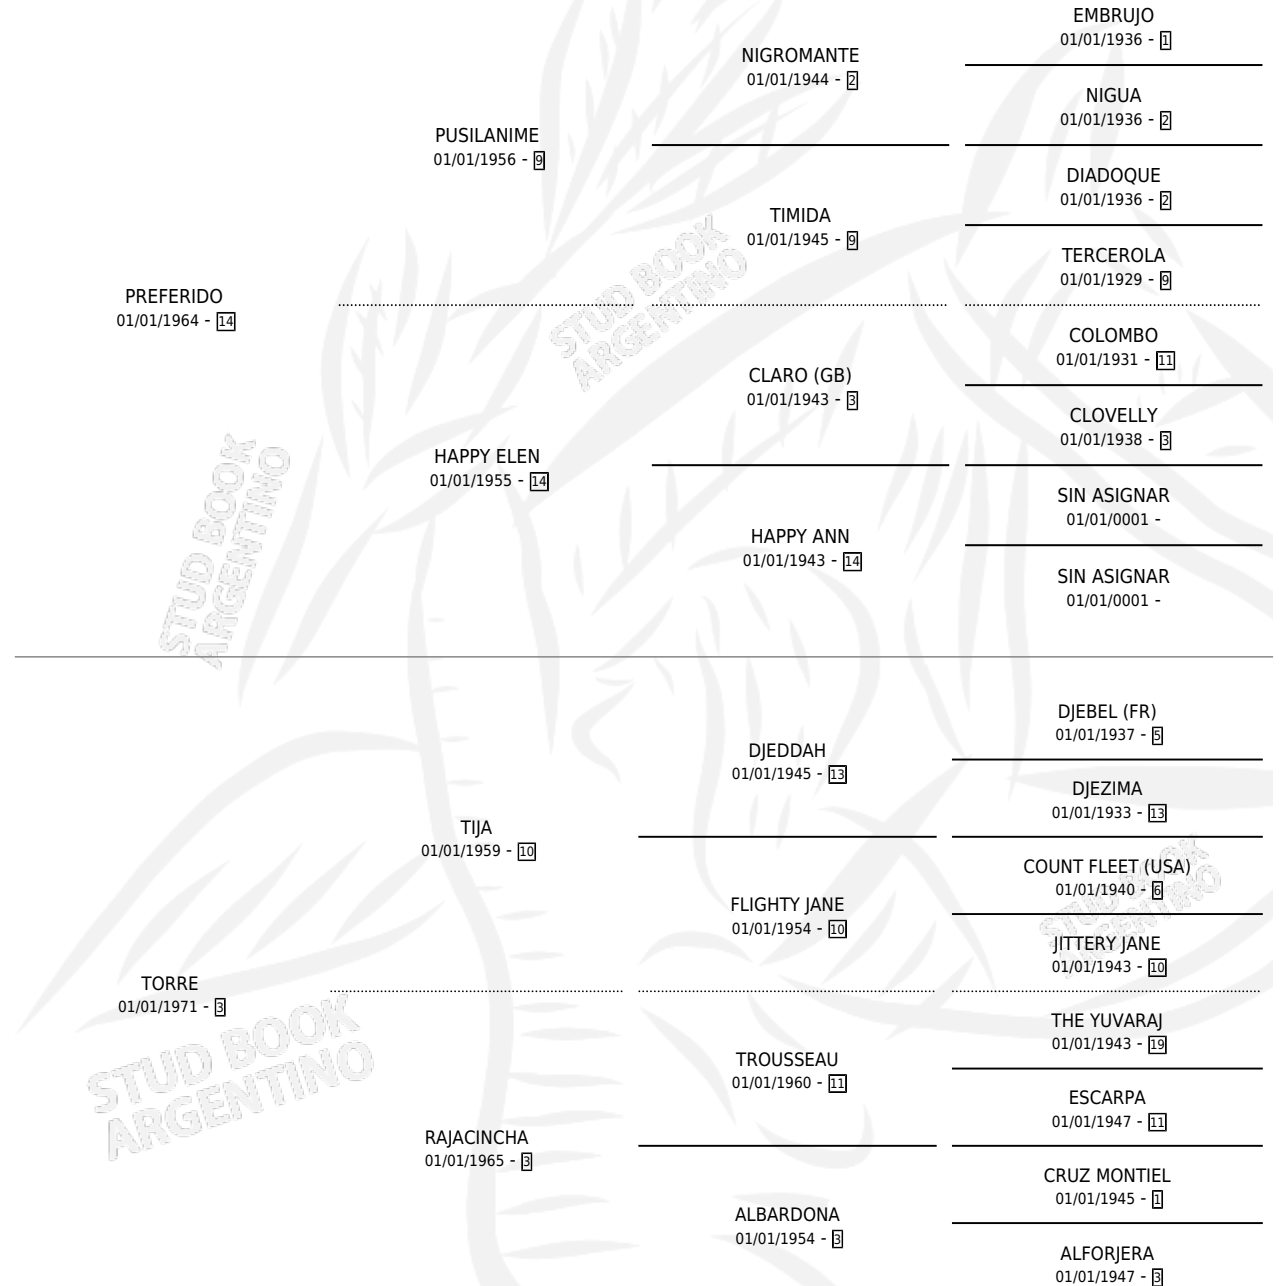

ATALAYA

por **PREFERIDO** y **TORRE** por **TIJA**

Argentina · Hembra · Alazan · SP · 01/01/1976
Familia 3-d · Volumen 29

ESTADO

TIPIFICACIÓN SANGUÍNEA	X
TIPIFICACIÓN POR ADN	X
PASAPORTE	X
IDENTIFICACIÓN POR MICROCHIP	X
REPRODUCTOR	✓

Lugar de nacimiento: Campo particular

Criador: Ruiz Moreno Carlos Horacio

~

HIJOS

	MACHOS	HEMBRAS
5 NACIERON	2	3
1 CORRIERON	1	0
1 GANARON	1	0
0 GANADORES CL	0 GANADORES GR	0 GANADORES G1

PEDIGREE

S

mientos 4 / Efectividad 80.00%