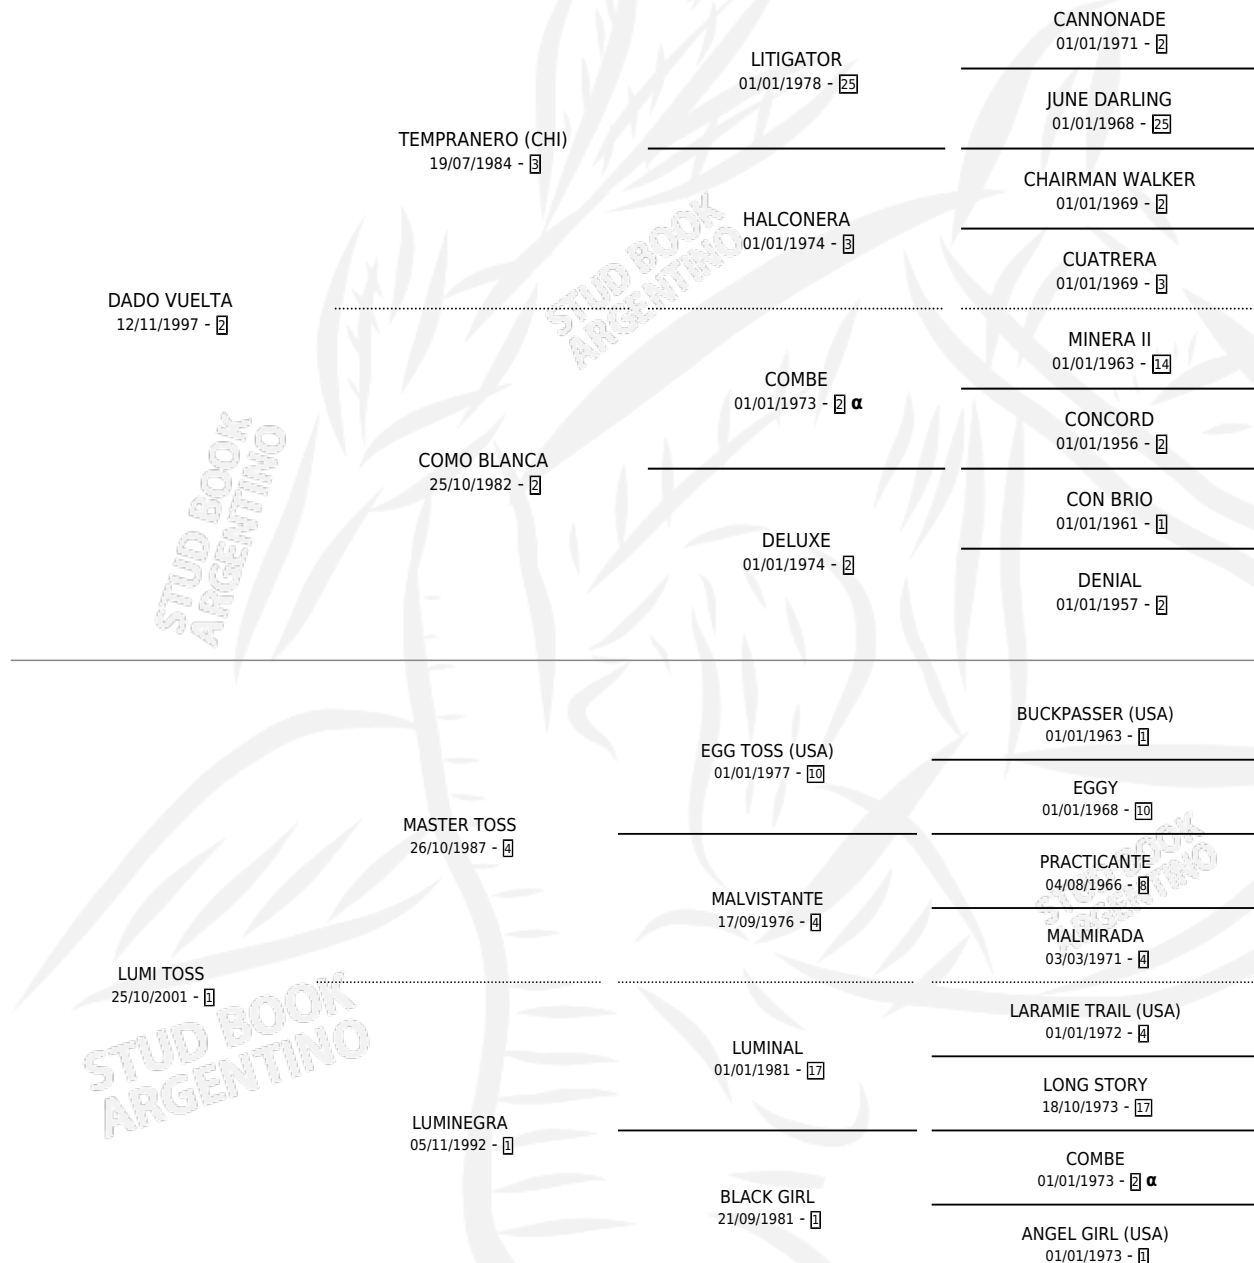

# VUELTA LUMI

por DADO VUELTA y LUMI TOSS por MASTER TOSS

Argentina · Hembra · Alazan · SP · 02/10/2013  
Familia 1 · Volumen 41

## ESTADO

TIPIFICACIÓN SANGUÍNEA	X
TIPIFICACIÓN POR ADN	✓
PASAPORTE	✓
IDENTIFICACIÓN POR MICROCHIP	✓
REPRODUCTOR	X

**Lugar de nacimiento:** El Carmel

**Criador:** El Carmel

## PEDIGREE

INBREEDING : α