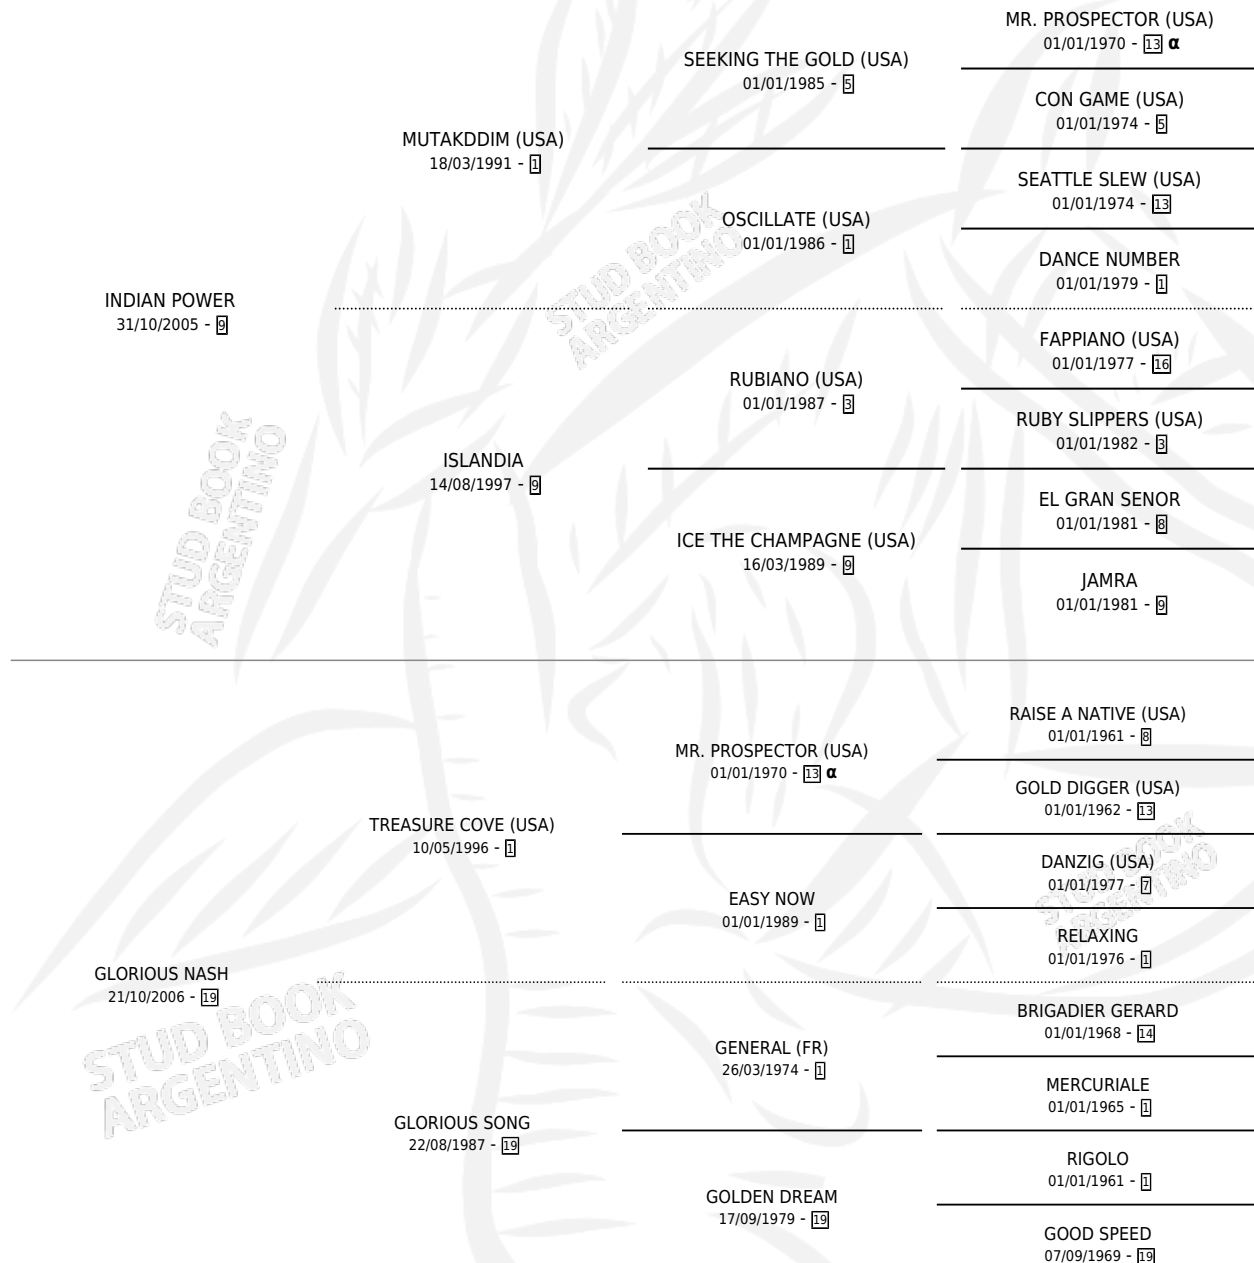

# SEÑOR LEO

por INDIAN POWER y GLORIOUS NASH por TREASURE COVE (USA)

Argentina · Macho · Zaino · SP · 09/09/2013  
Familia 19-c · Volumen 41

## ESTADO

TIPIFICACIÓN SANGUÍNEA	X
TIPIFICACIÓN POR ADN	X
PASAPORTE	X
IDENTIFICACIÓN POR MICROCHIP	X
REPRODUCTOR	X

**Lugar de nacimiento:** Las Cuatro  
**Criador:** Migani Henry Dario

## PEDIGREE

INBREEDING :  $\alpha$