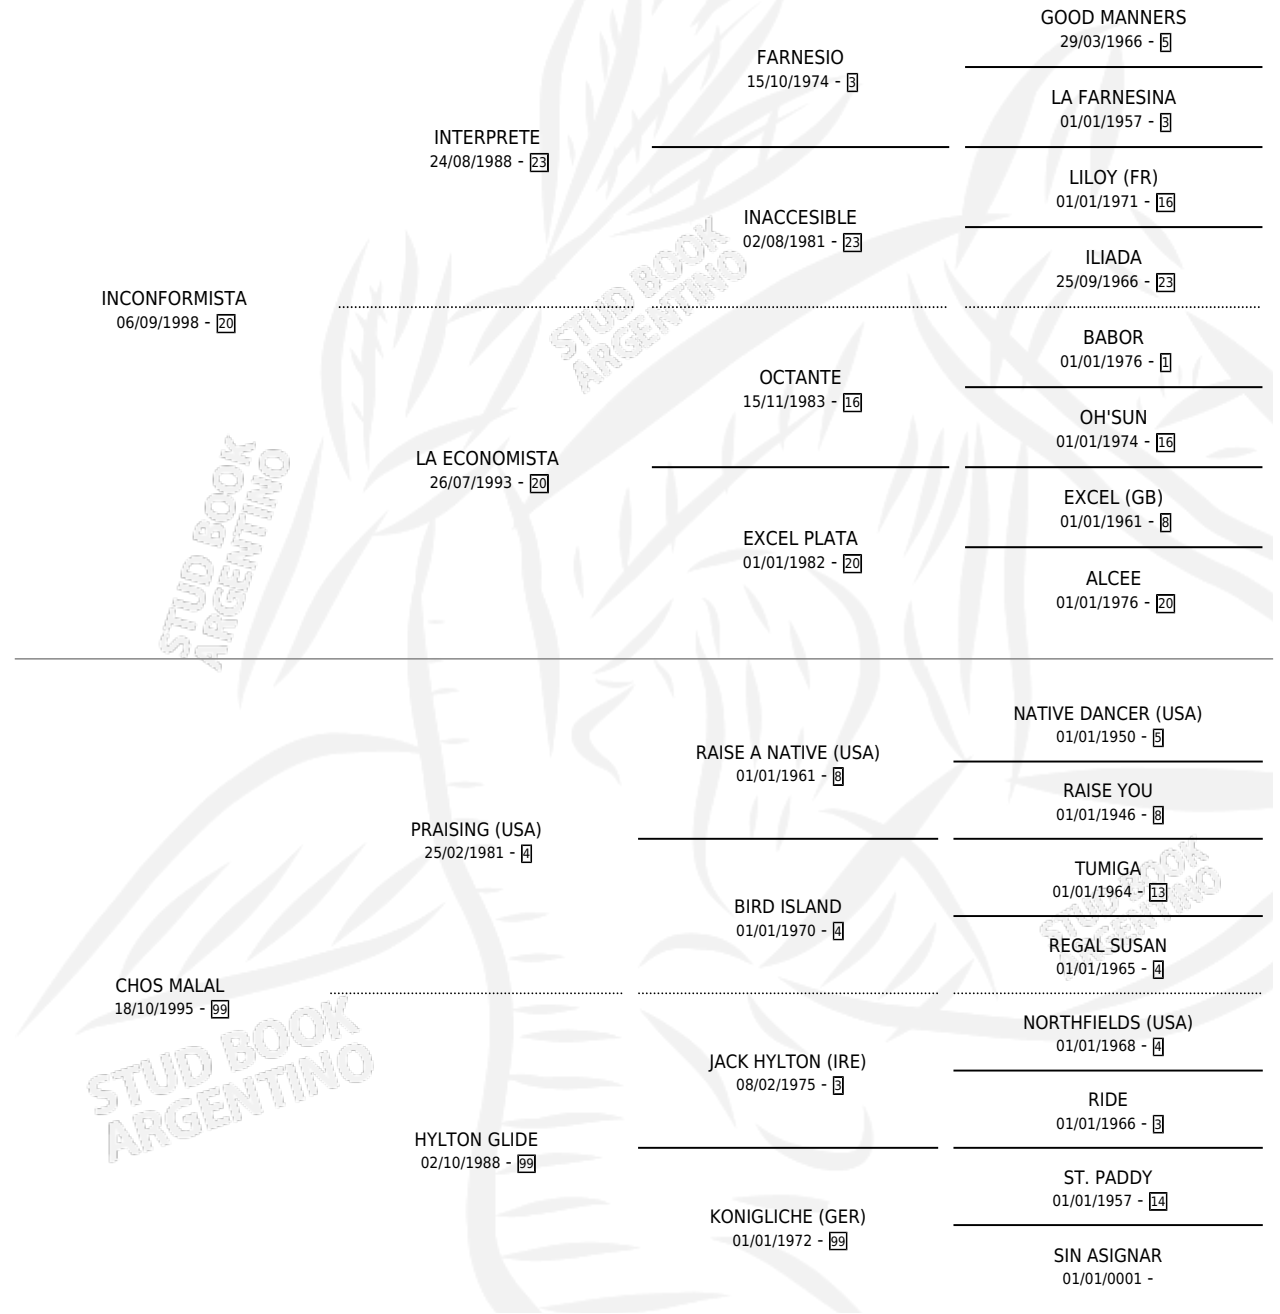

GALLEGUITO

por **INCONFORMISTA** y **CHOS MALAL** por **PRAISING (USA)**

Argentina · Macho · Alazan · SP · 12/09/2013
Familia 99 · Volumen 41

ESTADO

TIPIFICACIÓN SANGUÍNEA	X
TIPIFICACIÓN POR ADN	✓
PASAPORTE	X
IDENTIFICACIÓN POR MICROCHIP	✓
REPRODUCTOR	X

Lugar de nacimiento: Las Dos H

Criador: Las Dos H

PEDIGREE

GALLEGUITO

Datos oficiales del Stud Book Argentino

Documento generado el 05/05/2026

studbook.org.ar