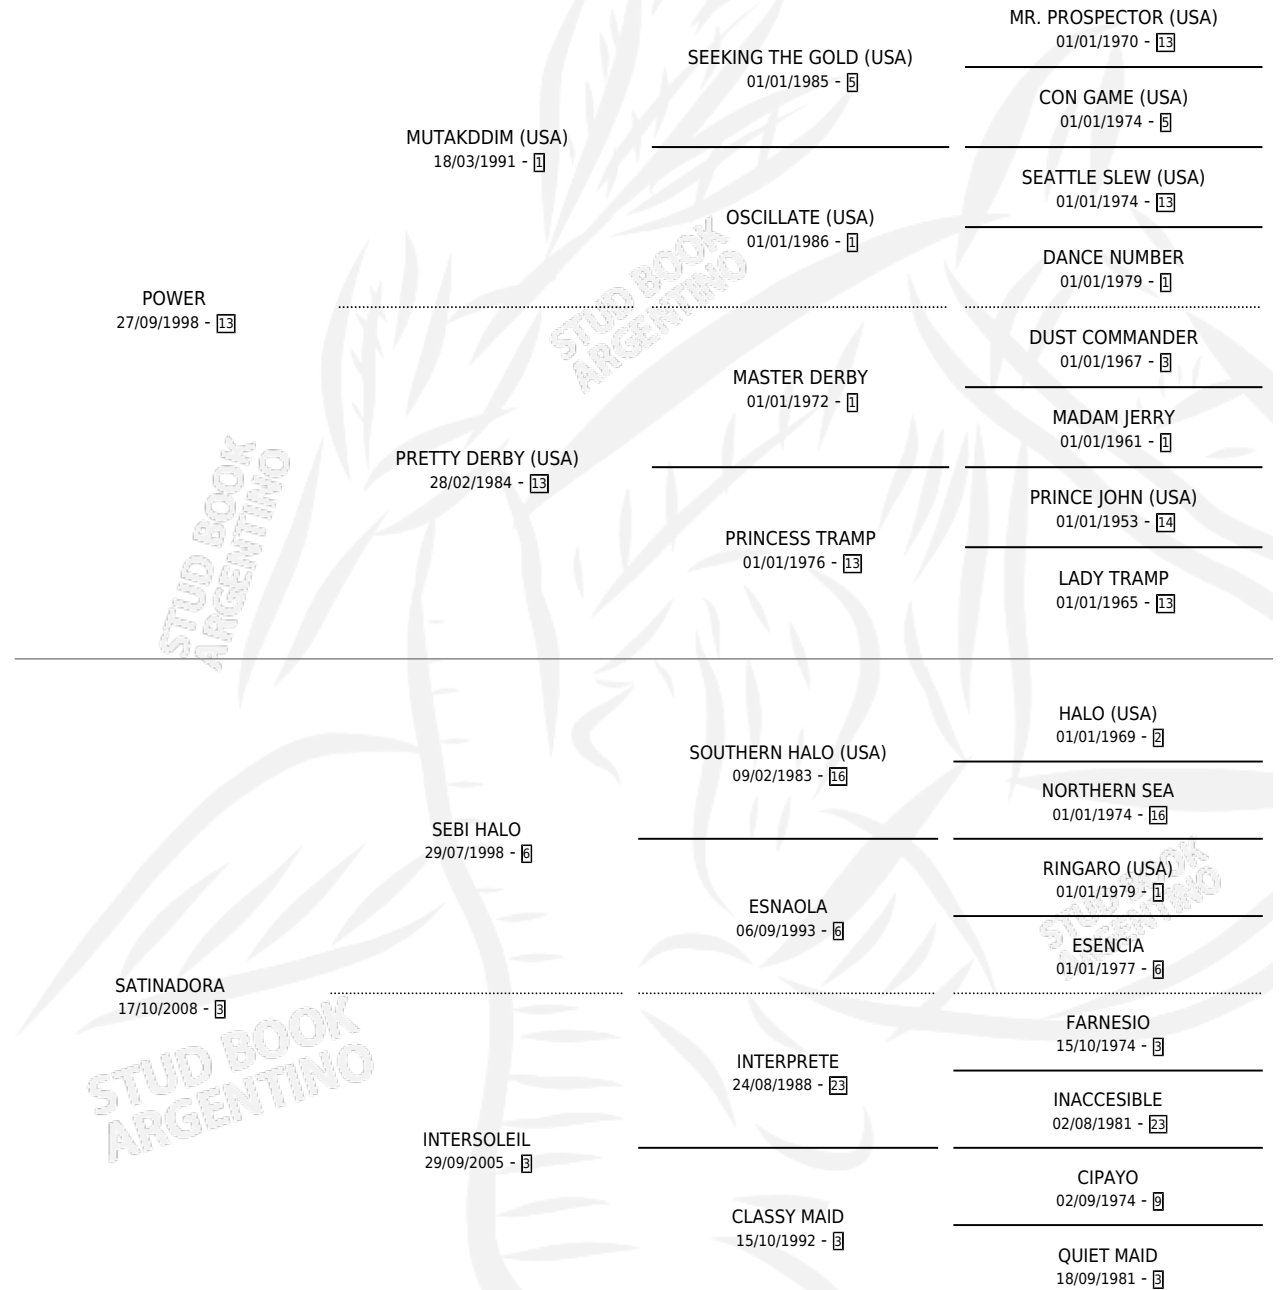

# DERBY HALO

por **POWER** y **SATINADORA** por **SEBI HALO**

Argentina · Hembra · Alazan · SP · 21/09/2013  
Familia 3-j · Volumen 41

## ESTADO

TIPIFICACIÓN SANGUÍNEA	X
TIPIFICACIÓN POR ADN	X
PASAPORTE	X
IDENTIFICACIÓN POR MICROCHIP	X
REPRODUCTOR	X

**Lugar de nacimiento:** El Terito

**Criador:** Tuite Jose Alfredo

## PEDIGREE