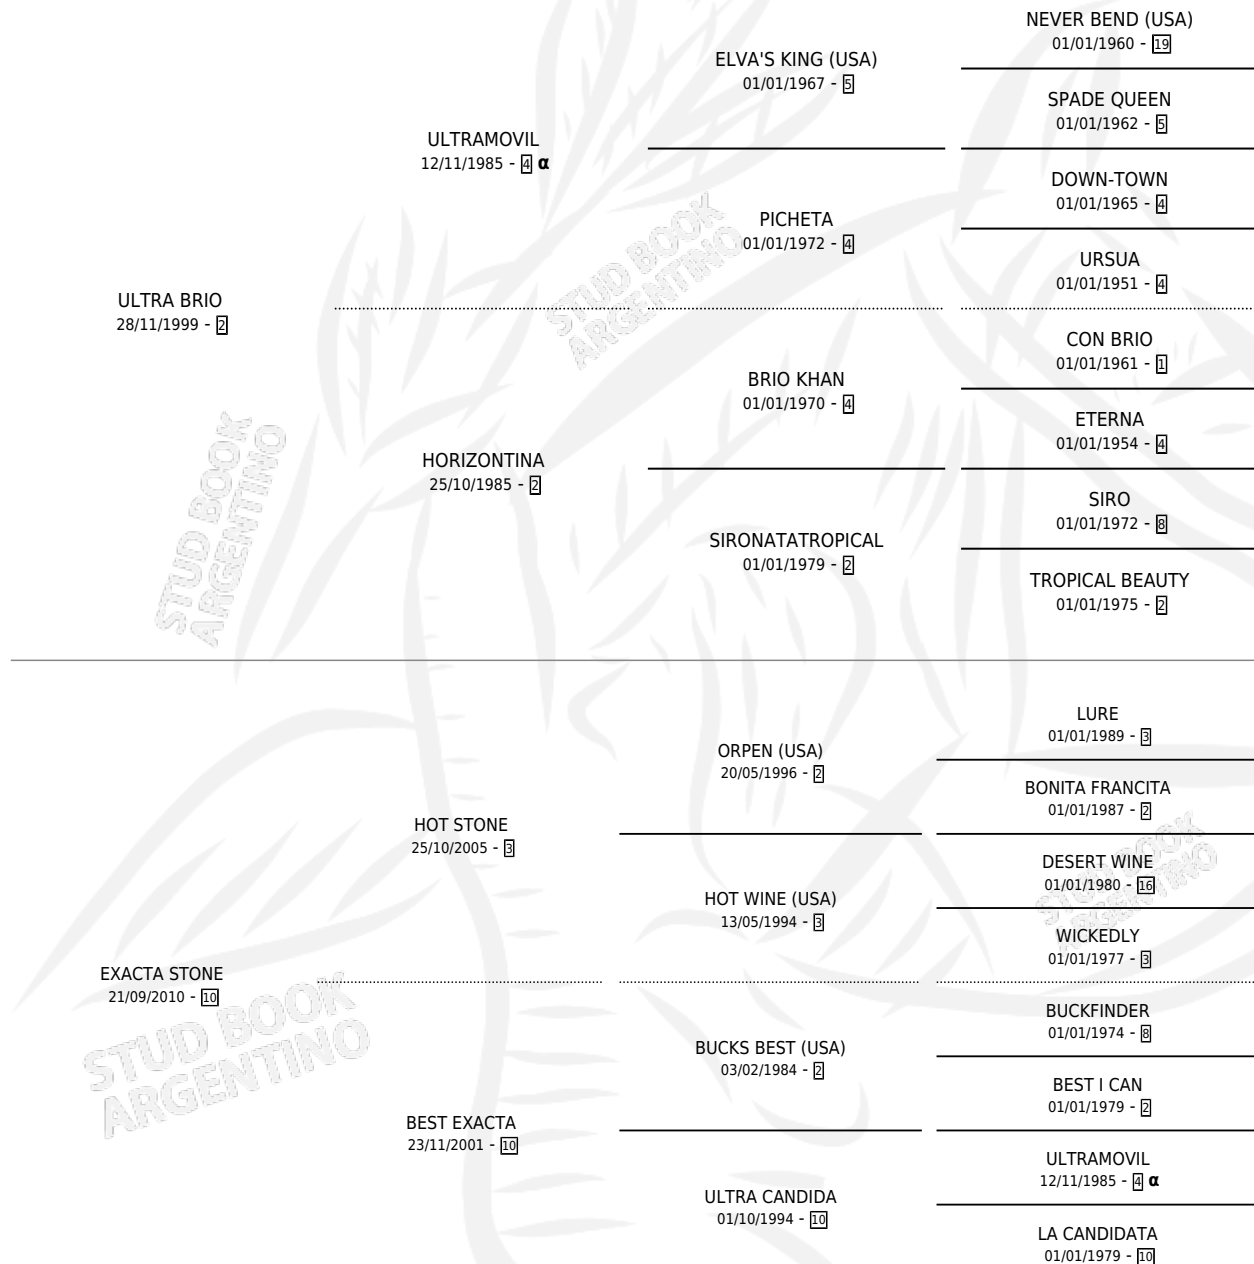

# ULTRA EXACTA

por **ULTRA BRIO** y **EXACTA STONE** por **HOT STONE**

Argentina · Hembra · Zaino · SP · 27/09/2013  
Familia 10-c · Volumen 41

## ESTADO

TIPIFICACIÓN SANGUÍNEA	X
TIPIFICACIÓN POR ADN	✓
PASAPORTE	✓
IDENTIFICACIÓN POR MICROCHIP	✓
REPRODUCTOR	✓

**Lugar de nacimiento:** Don Taco

**Criador:** Andreu Maria Cecilia

## PEDIGREE

INBREEDING : α

S

mientos 0 / Efectividad 0.00%

PADRILLO	PRODUCTO	CRIADOR	1ER SERVICIO	ÚLTIMO SERVICIO
ZAMINDAR QUIT	∅		24/11/2023	24/11/2023
SEVENFOLD	∅		27/10/2022	27/10/2022

**ULTRA EXACTA**

**Datos oficiales del Stud Book Argentino**