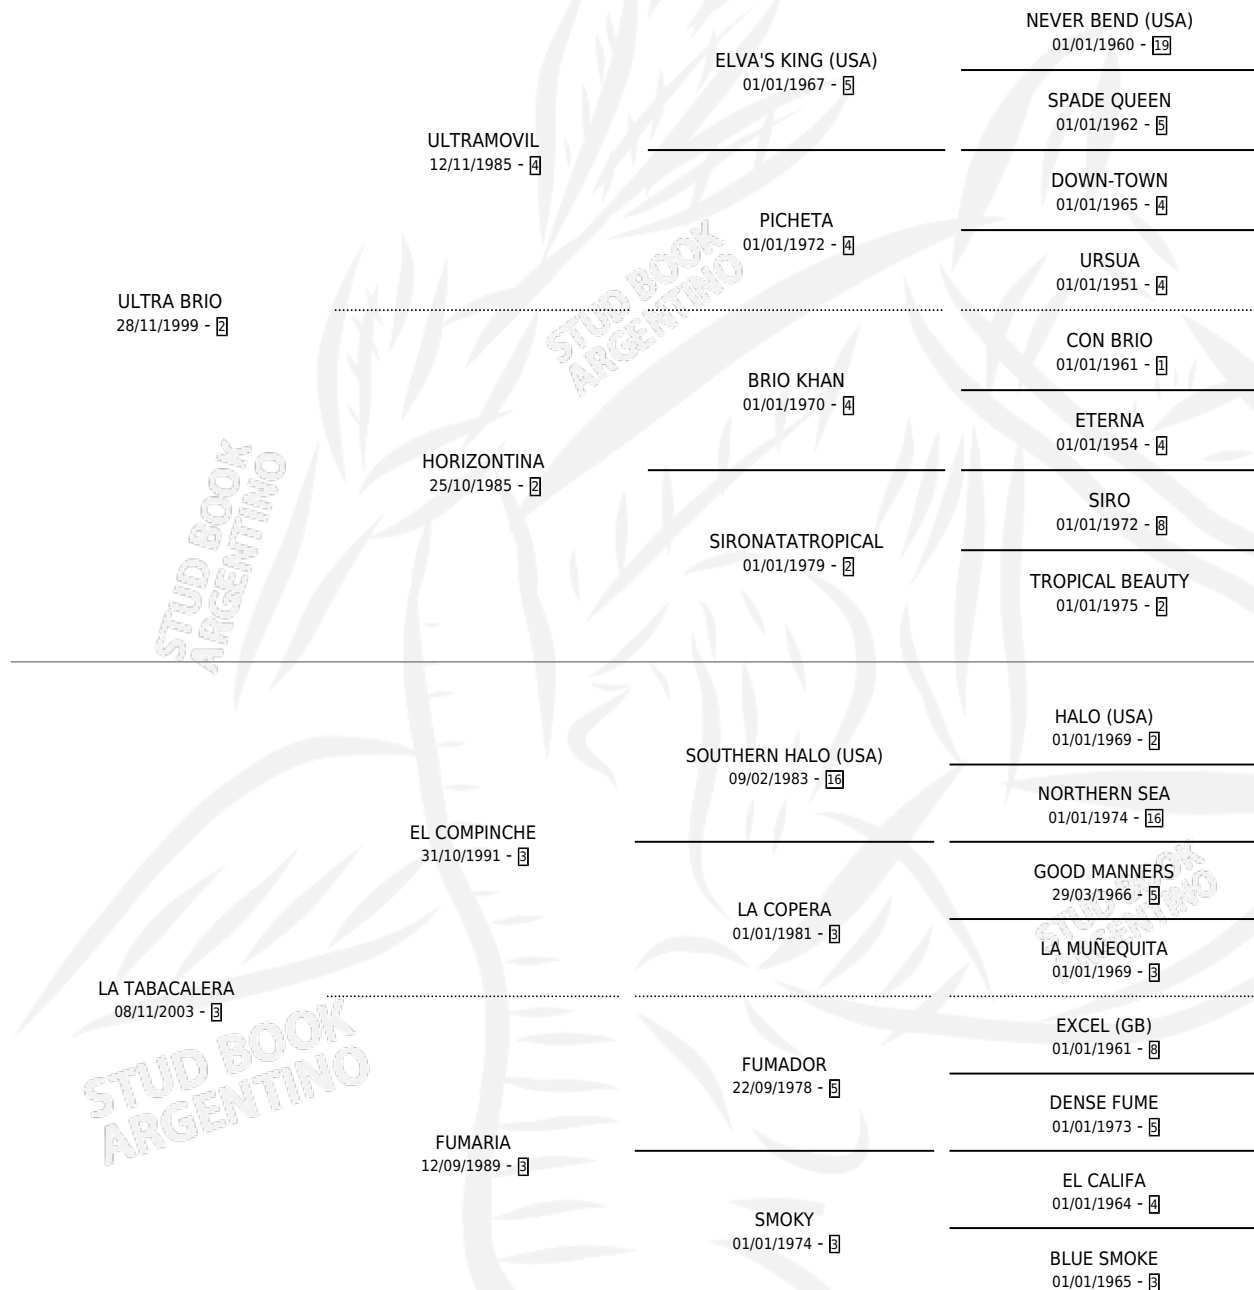

ULTRA COPERA

por **ULTRA BRIO** y **LA TABACALERA** por **EL COMPINCHE**

Argentina · Hembra · Zaino · SP · 26/09/2013
Familia 3-j · Volumen 41

ESTADO

TIPIFICACIÓN SANGUÍNEA	X
TIPIFICACIÓN POR ADN	✓
PASAPORTE	✓
IDENTIFICACIÓN POR MICROCHIP	✓
REPRODUCTOR	X

Lugar de nacimiento: Don Taco

Criador: Don Taco

PEDIGREE

ULTRA COPERA

Datos oficiales del Stud Book Argentino

Documento generado el 02/05/2026

studbook.org.ar